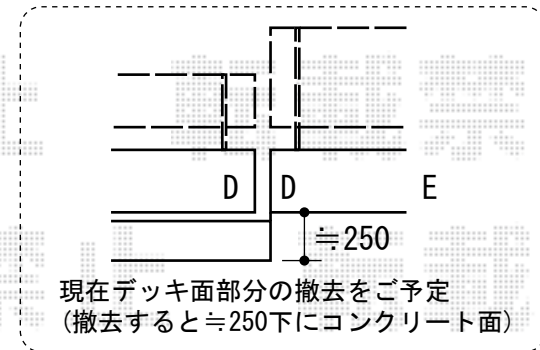

プリレオR7型フェンス[フリーポール]

TOEX プリレオR7型フェンス[フリーポール]
 本体1枚 (W×H) = (1,979mm×800mm)
 主柱：11本
 部品セット：11セット
 コーナー継手A：2セット
 色：シャイングレー
 端部キャップ：1セット

TOEX プリレオR7型フェンス[フリーポール]
 本体1枚 (W×H) = (1,979mm×1,000mm)
 主柱：10本
 部品セット：10セット
 コーナー継手A：2セット
 色：シャイングレー
 端部キャップ：1セット

現場状況や作図制限により概略図の内容と多少の違いが生じることがございます。
 施工時は、現場優先とさせて頂きたく思いますので、お立会い頂き、
 最終のご指示のほど、何卒、宜しくお願い致します。