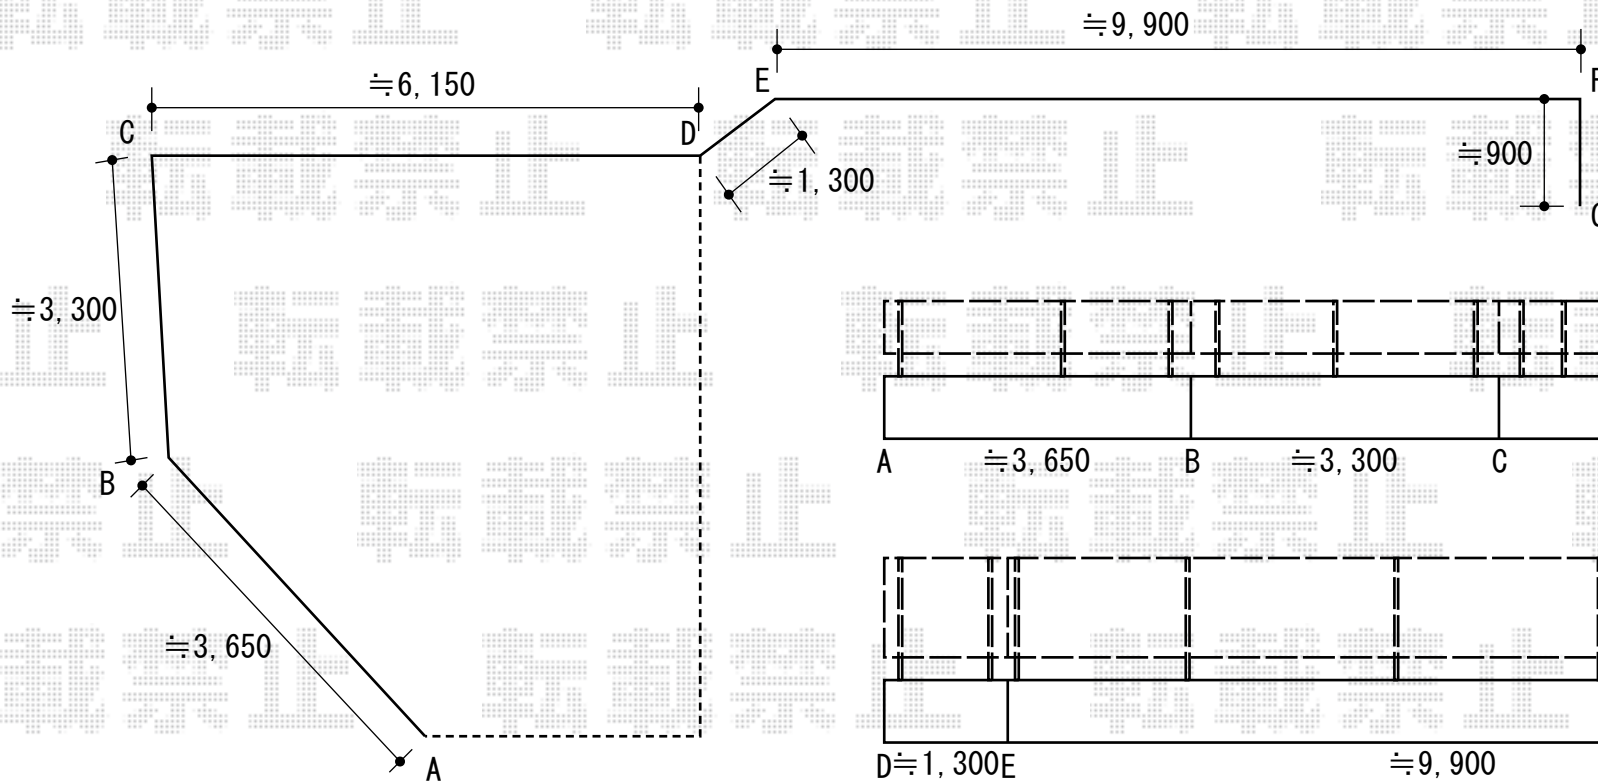

プリレオR7型フェンス[フリーポール]

TOEX プリレオR7型フェンス[フリーポール]
 本体1枚 (W×H) = (1,979mm×800mm)
 主柱：11本
 部品セット：11セット
 コーナー継手A：2セット
 色：シャイングレー
 端部キャップ：1セット

TOEX プリレオR7型フェンス[フリーポール]
 本体1枚 (W×H) = (1,979mm×1,000mm)
 主柱：10本
 部品セット：10セット
 コーナー継手A：2セット
 色：シャイングレー
 端部キャップ：1セット