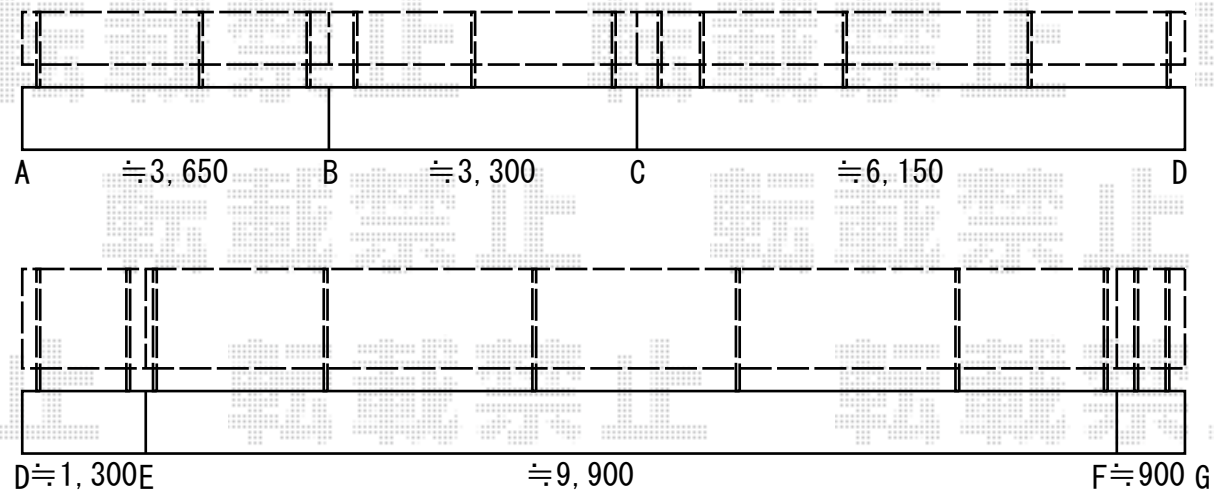

プリレオR7型フェンス[フリーポール]

TOEX プリレオR7型フェンス[フリーポール]
 本体1枚 (W×H) = (1,979mm×800mm)
 主柱：11本
 部品セット：11セット
 コーナー継手A：2セット
 色：シャイングレー
 端部キャップ：1セット

TOEX プリレオR7型フェンス[フリーポール]
 本体1枚 (W×H) = (1,979mm×1,000mm)
 主柱：10本
 部品セット：10セット
 コーナー継手A：2セット
 色：シャイングレー
 端部キャップ：1セット