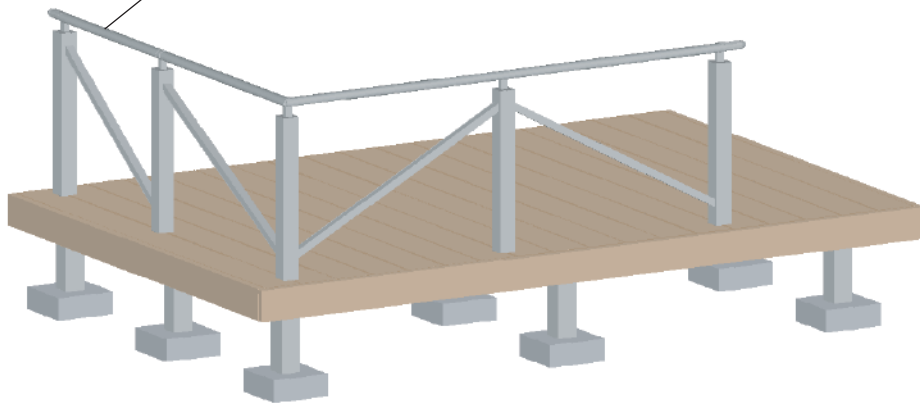

リウッドデッキII 単体

イメージ図

こちらのみ
フェンス幅が710mmタイプとなります

YKK AP リウッドデッキII 単体
間口=関東間1.5間 (2,784mm)
出幅=6尺 (1,850mm)
色: ホワイトブラウン
床板: 縦張り
束柱: KSタイプ (高さ400~500mm)

YKK AP シンプルモダンデッキフェンス 3型 (斜格子タイプ)
本体1枚 (W×H) =07用T80 (710×715mm) ×1枚
本体1枚 (W×H) =09用T80 (910×715mm) ×3枚
笠木(アルミ)円型2スパン用: 2セット
中柱: T80×2本
端柱: T80×2本
90° 専用角柱: T80×1本
自在コーナー柱用継手円型用: 1セット
端部キャップ 円型用: 2セット
柱連結ブラケット: 4セット
色: プラチナステン (格子・柱・笠木)