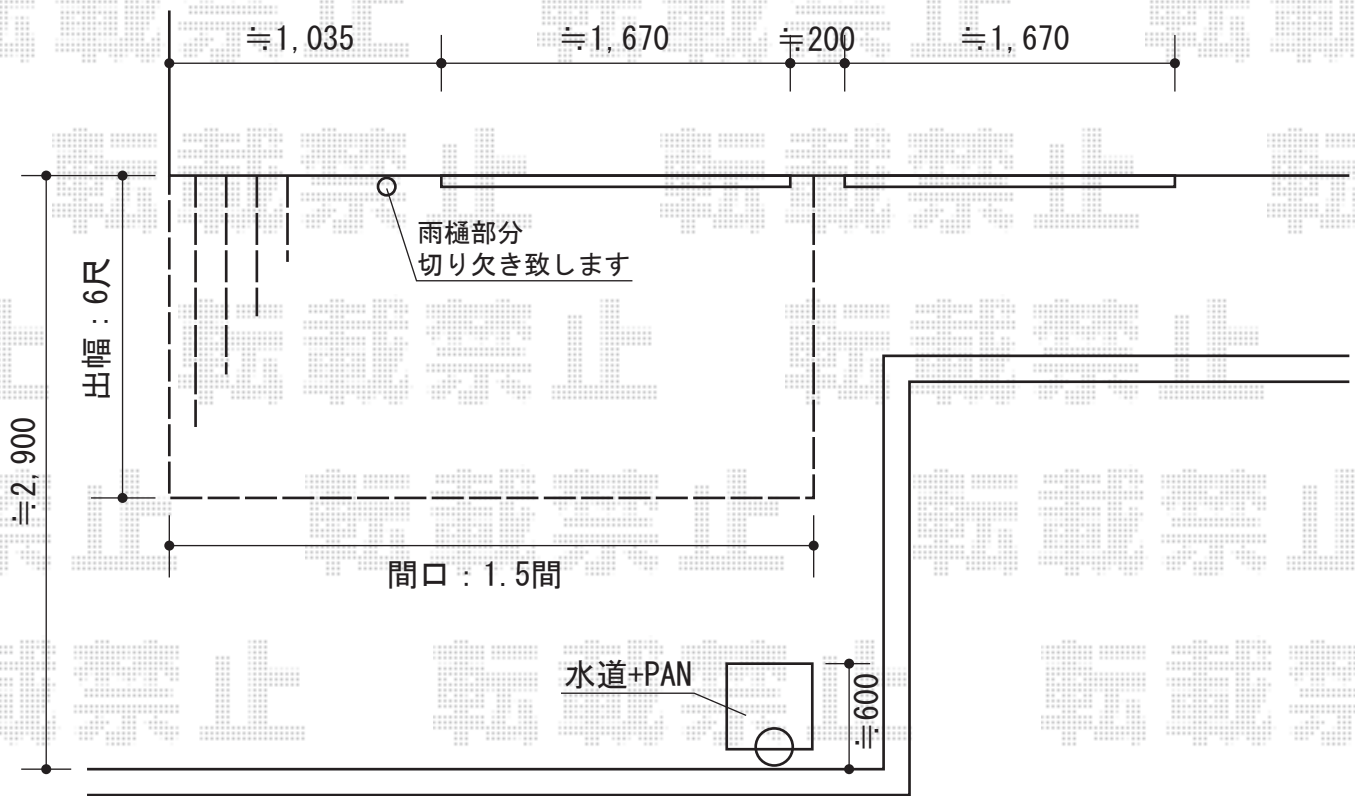

リウッドデッキII 単体

イメージ図

こちらのみ
フェンス幅が710mmタイプとなります

YKK AP リウッドデッキII 単体
間口=関東間1.5間 (2,784mm)
出幅=6尺 (1,850mm)
色: ホワイトブラウン
床板: 縦張り
束柱: KSタイプ (高さ400~500mm)

YKK AP シンプルモダンデッキフェンス 3型 (斜格子タイプ)
本体1枚 (W×H) =07用T80 (710×715mm) ×1枚
本体1枚 (W×H) =09用T80 (910×715mm) ×3枚
笠木(アルミ)円型2スパン用: 2セット
中柱: T80×2本
端柱: T80×2本
90° 専用角柱: T80×1本
自在コーナー柱用継手円型用: 1セット
端部キャップ 円型用: 2セット
柱連結ブラケット: 4セット
色: プラチナステン (格子・柱・笠木)

現場状況や作図制限により概略図の内容と多少の違いが生じることがございます。
施工時は、現場優先とさせて頂きたく思いますので、お立会い頂き、
最終のご指示のほど、何卒、宜しくお願い致します。

EX-SHOP
HTTP://WWW.EX-SHOP.NET

担当: 大辻