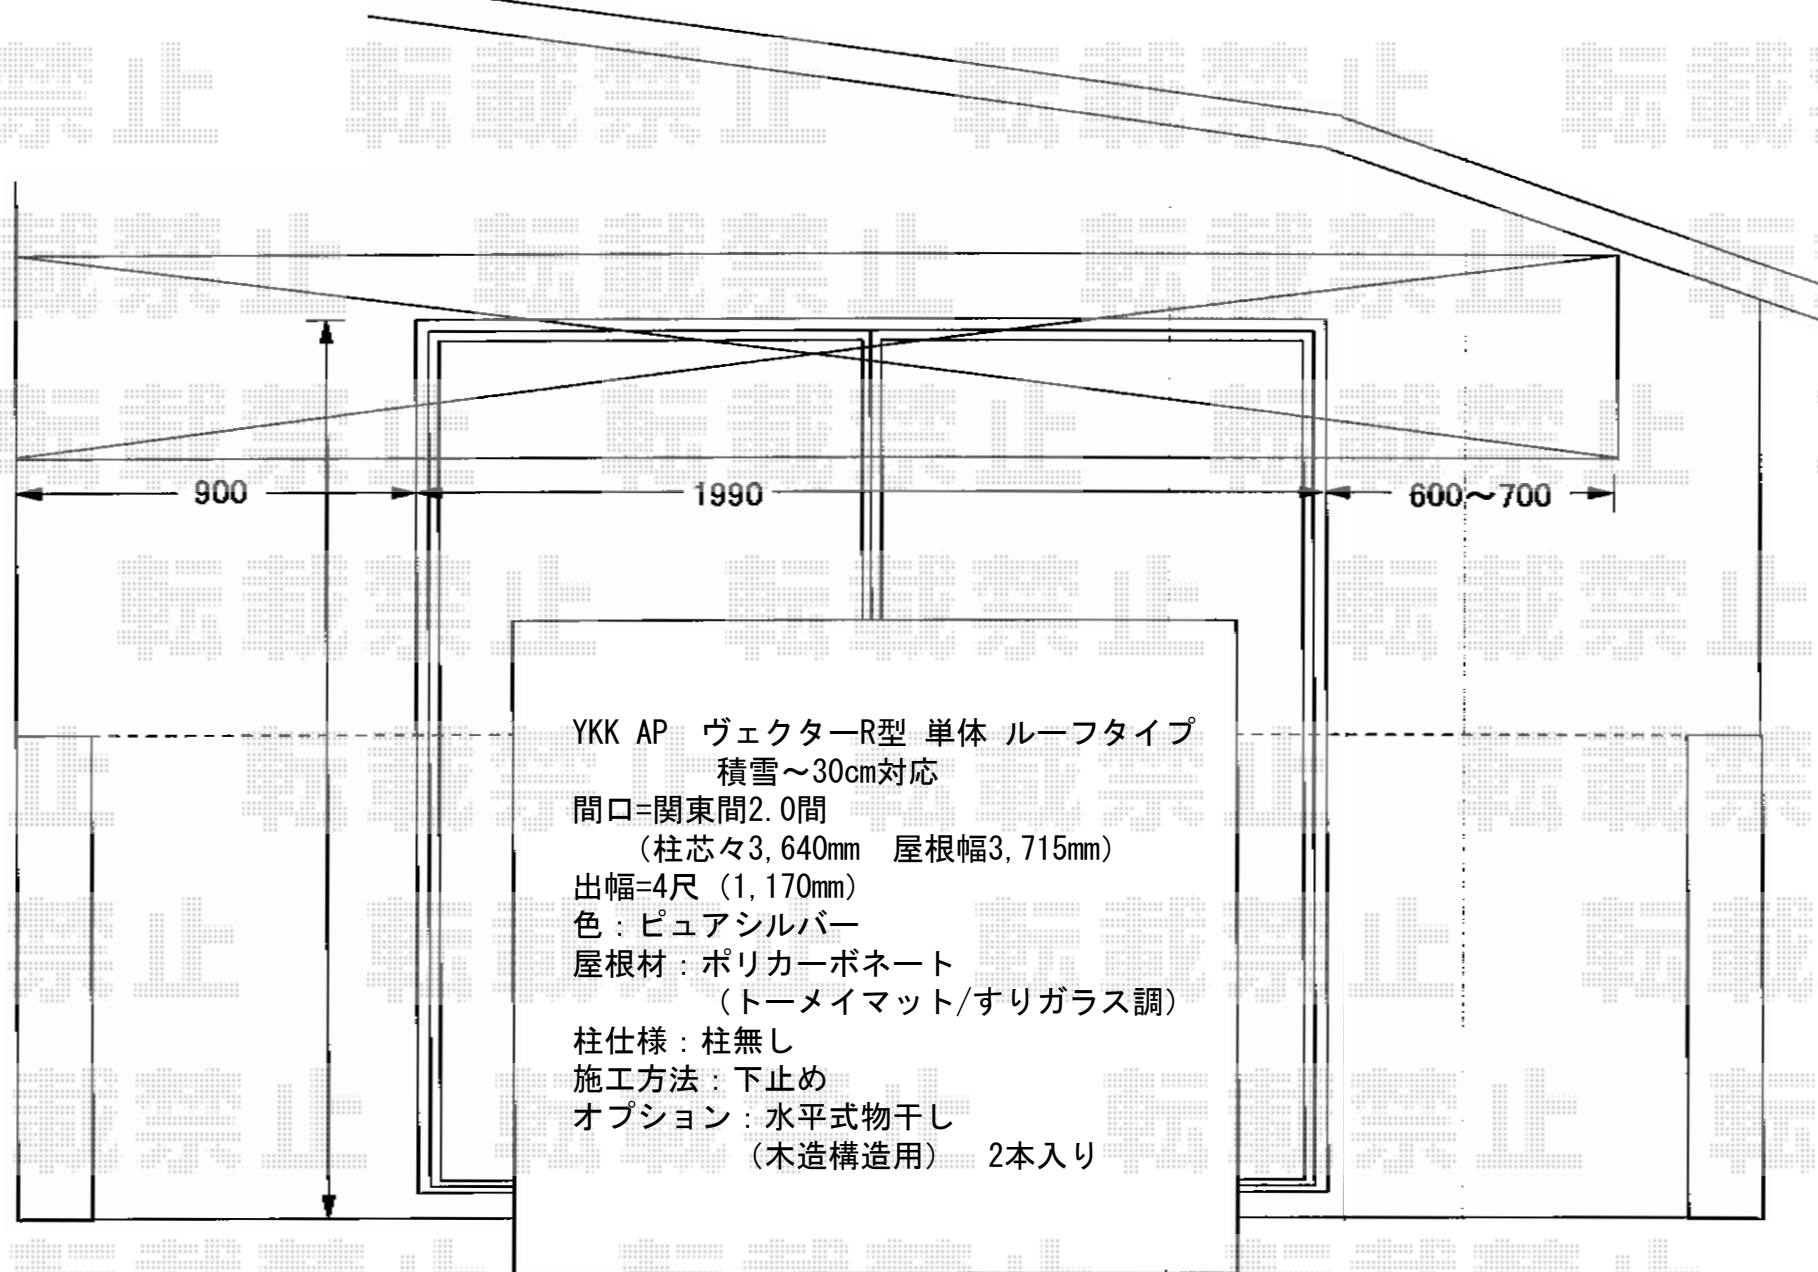

ベクターR型 単体 ルーフタイプ 積雪～30cm対応

現場状況や作図制限により概略図の内容と多少の違いが生じることがございます。
施工時は、現場優先とさせて頂きたく思いますので、お立会い頂き、
最終のご指示のほど、何卒、宜しくお願い致します。

EX-SHOP
HTTP://WWW.EX-SHOP.NET

担当:小林