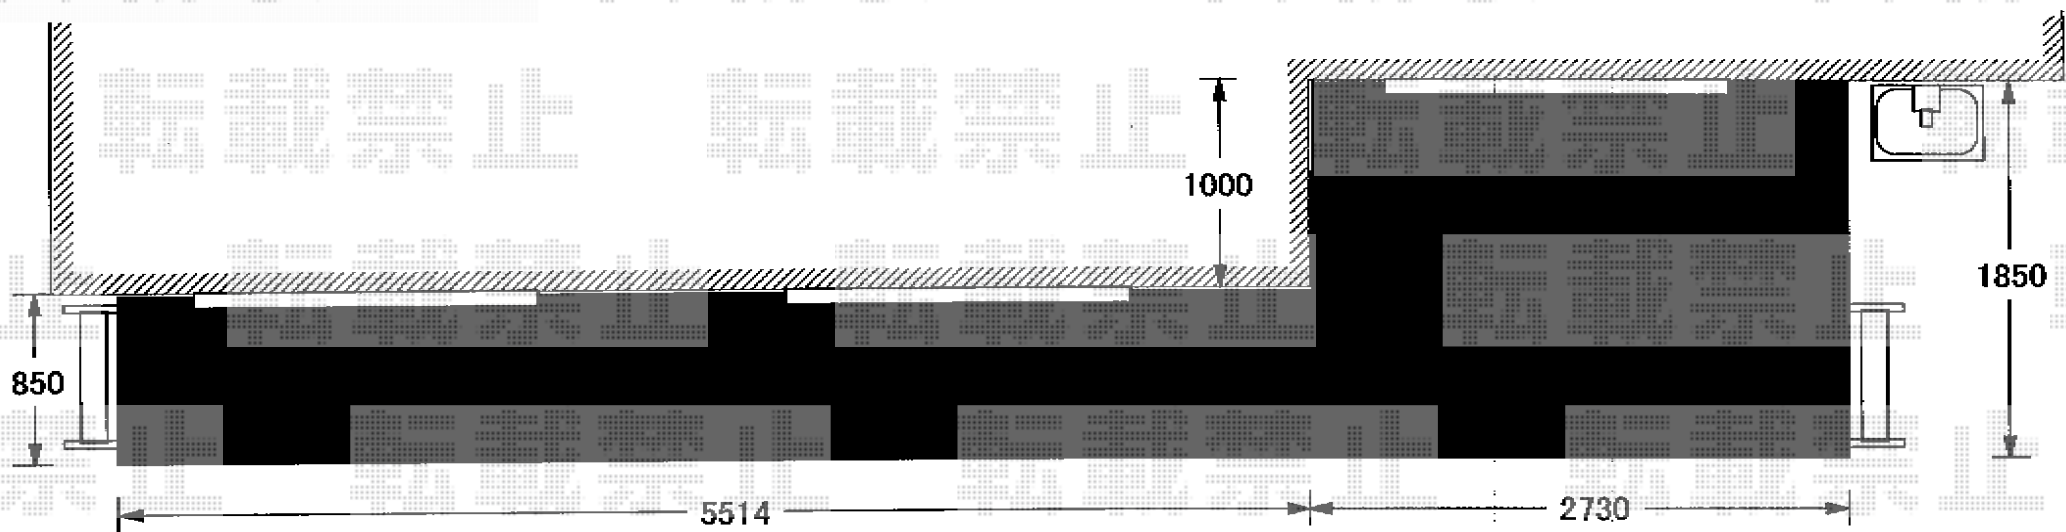

リウッドデッキII 標準 連棟

YKK AP リウッドデッキII 標準 連棟

サイズ：3間 (5,514mm) × 3尺 (940mm)

+1.5間 (2,730mm) × 6尺 (1,850mm)

色：サニーブラウン

床板：縦貼り

束柱：KSタイプ (H400~500) / アルミ色カームブラック

オプション：リウッドステップ3型Sタイプ (1段) × 2