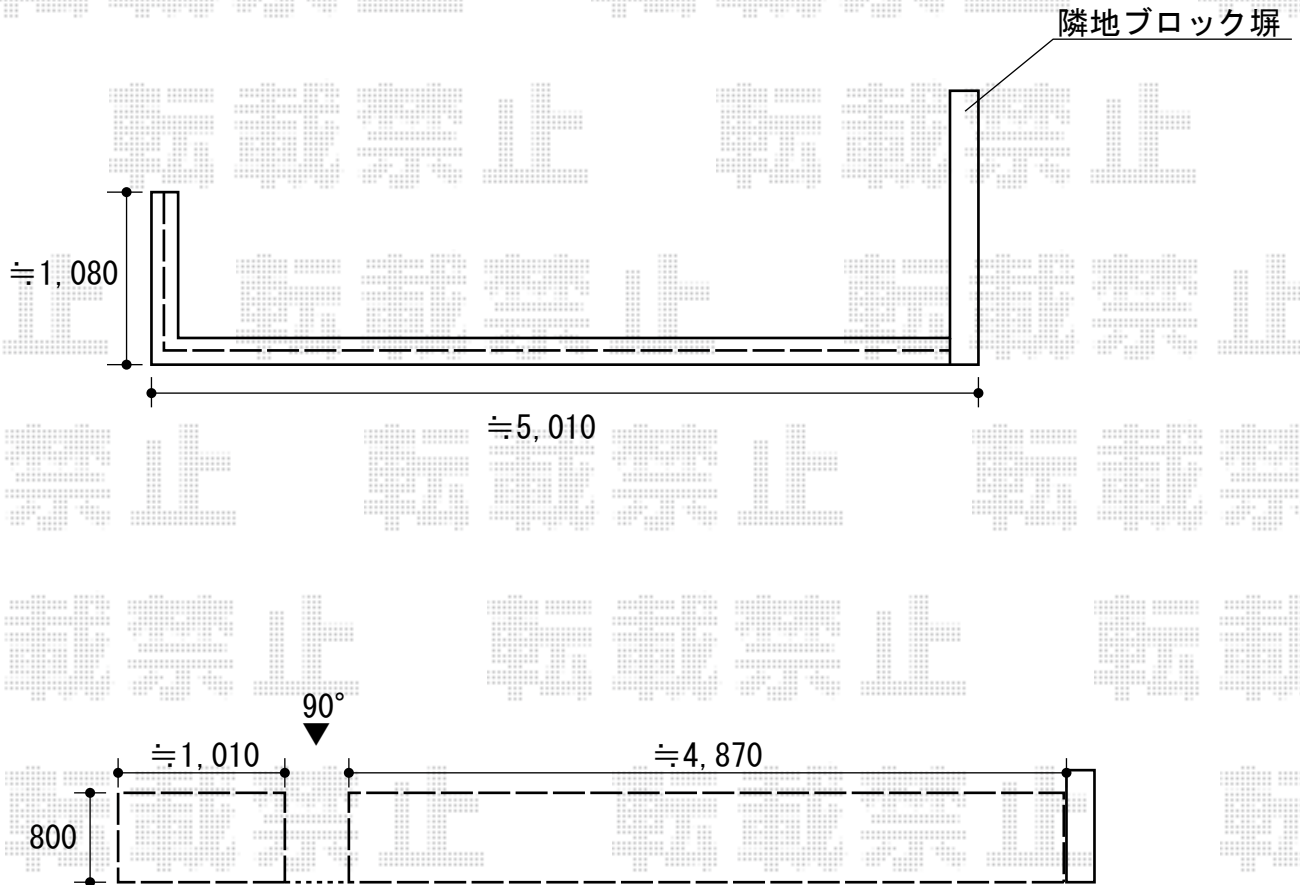

プリレオR2型フェンス

プリレオR2型フェンス

本体1枚 (W×H) = (1979.5×600mm) × 4

柱仕様：フリーポール T6×8

色：シャイングレー

部品：部品セットB×8

コーナー継ぎ手B×1

端部キャップB×1 コーナーポールA×1

現場状況や作図制限により概略図の内容と多少の違いが生じることがございます。
施工時は、現場優先とさせて頂きたく思いますので、お立会い頂き、
最終のご指示のほど、何卒、宜しくお願い致します。

EX-SHOP
HTTP://WWW.EX-SHOP.NET

担当:小林