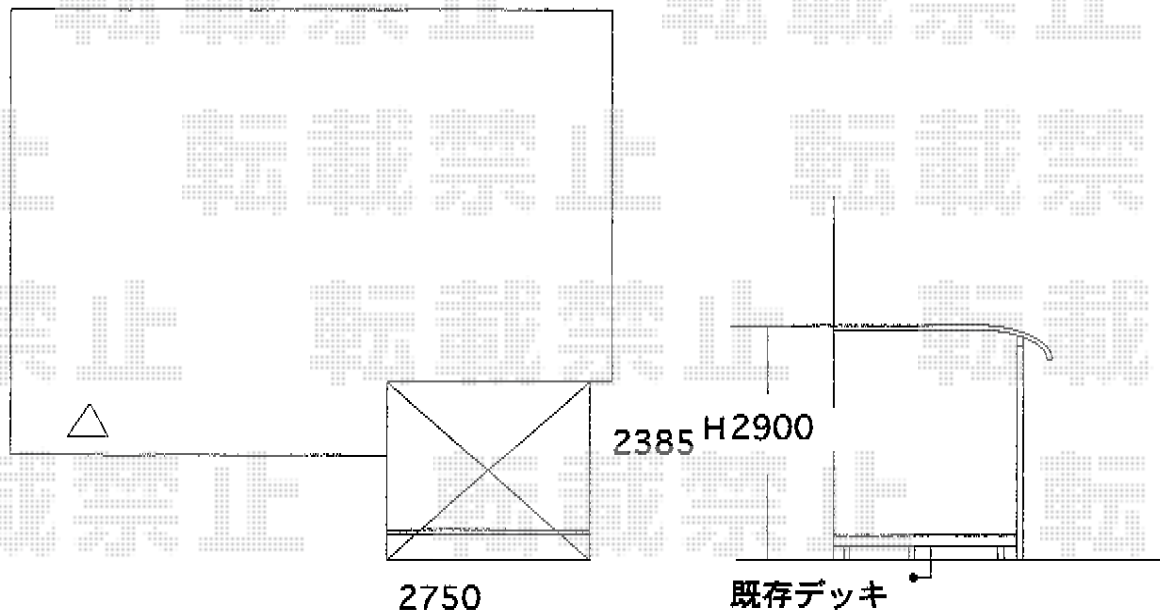

ライザーテラスII R型 テラスタイプ 単体 積雪～20cm対応

トステム ライザーテラスII R型 テラスタイプ 単体 積雪～20cm対応
間口=関東間1.5間 (柱芯々2,530mm 屋根幅2,750mm)
出幅=8尺 (2,385mm)
色：シャイングレー
屋根材：熱線吸収アクアポリカーボネート (ブルースモーク)
柱仕様：柱奥行移動タイプ
施工方法：上止め仕様

現場状況や作図制限により概略図の内容と多少の違いが生じることがございます。
施工時は、現場優先とさせて頂きたく思いますので、お立会い頂き、
最終のご指示のほど、何卒、宜しくお願い致します。