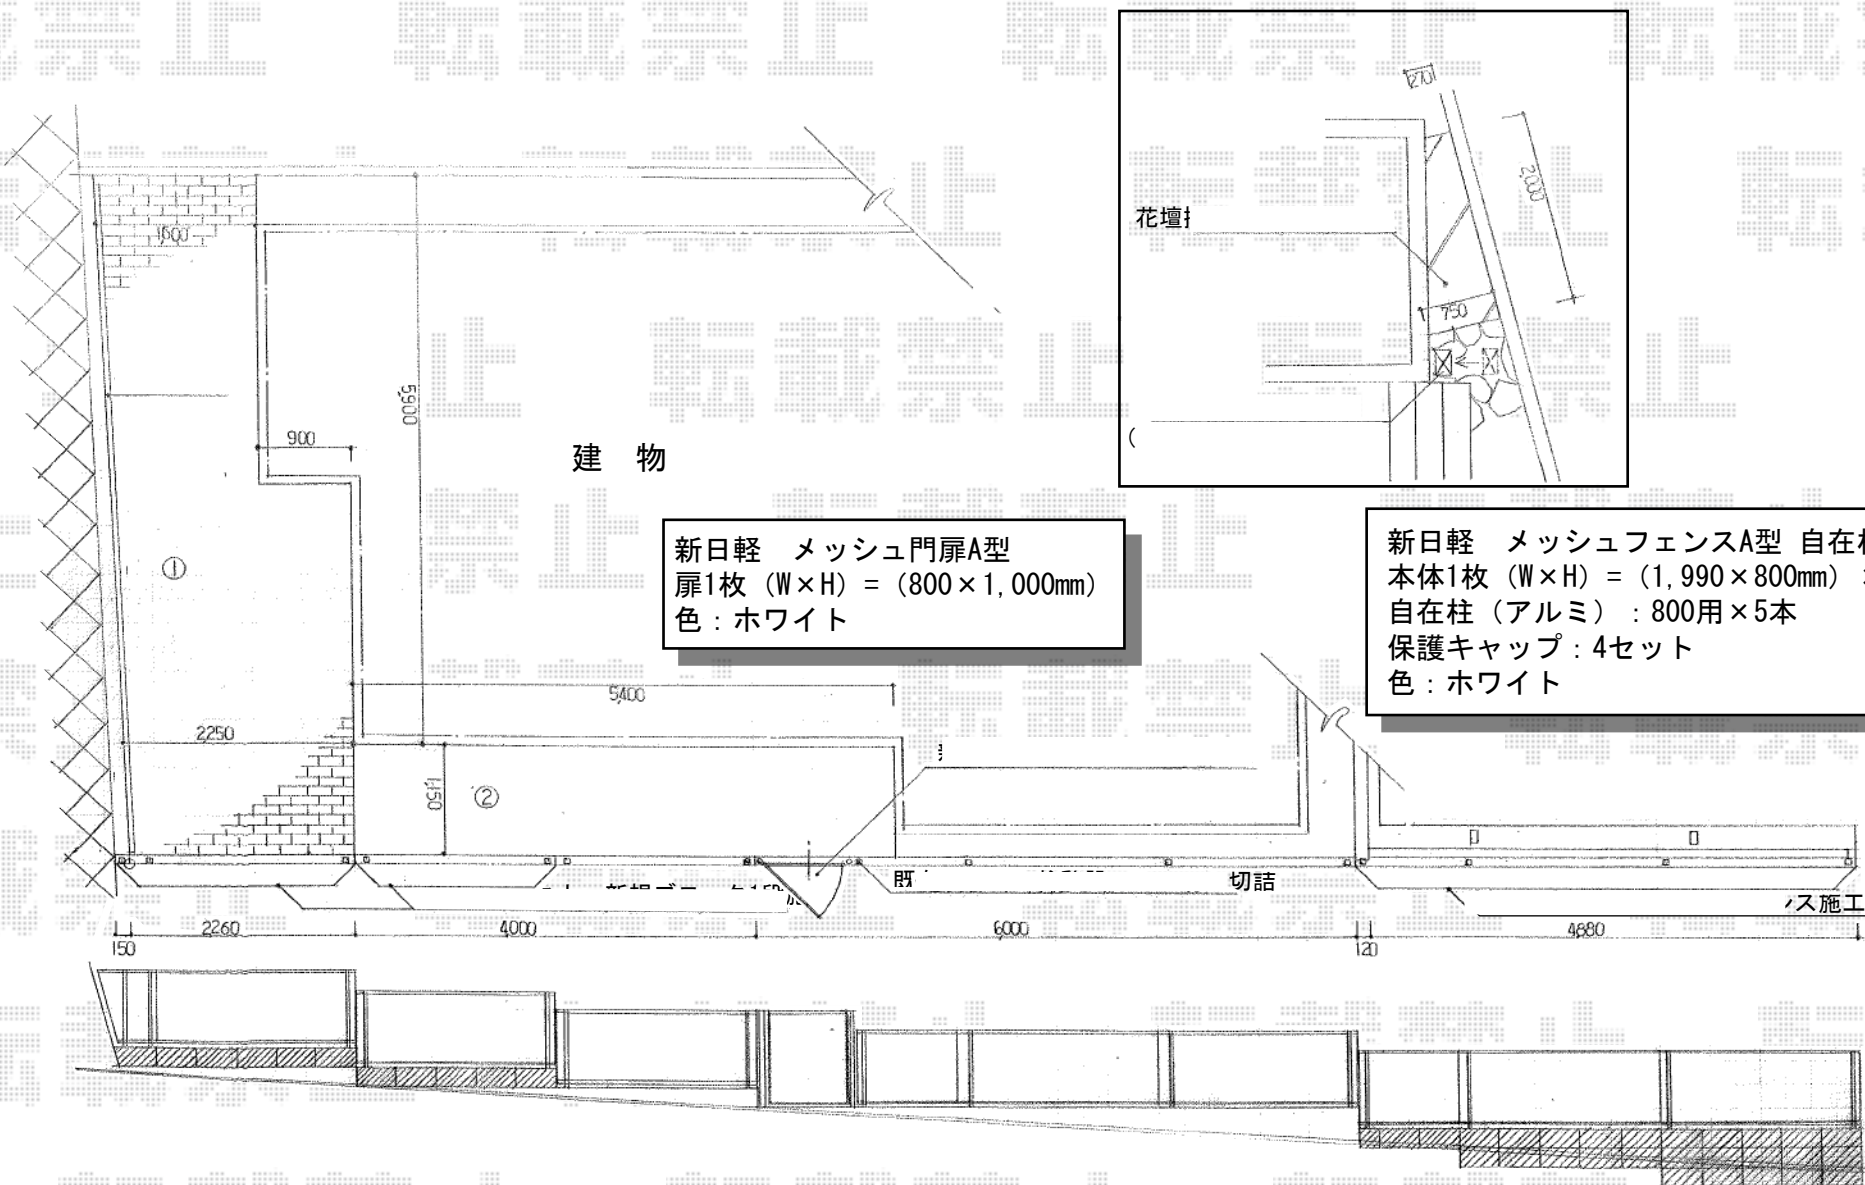

玄関アプローチ部分

新日軽 メッシュ門扉A型
扉1枚 (W×H) = (800×1,000mm)
色：ホワイト

新日軽 メッシュフェンスA型 自在柱式
本体1枚 (W×H) = (1,990×800mm) × 3枚
自在柱 (アルミ) : 800用×5本
保護キャップ : 4セット
色：ホワイト

現場状況や作図制限により概略図の内容と多少の違いが生じることがございます。
施工時は、現場優先とさせて頂きたく思いますので、お立会い頂き、
最終のご指示のほど、何卒、宜しくお願い致します。