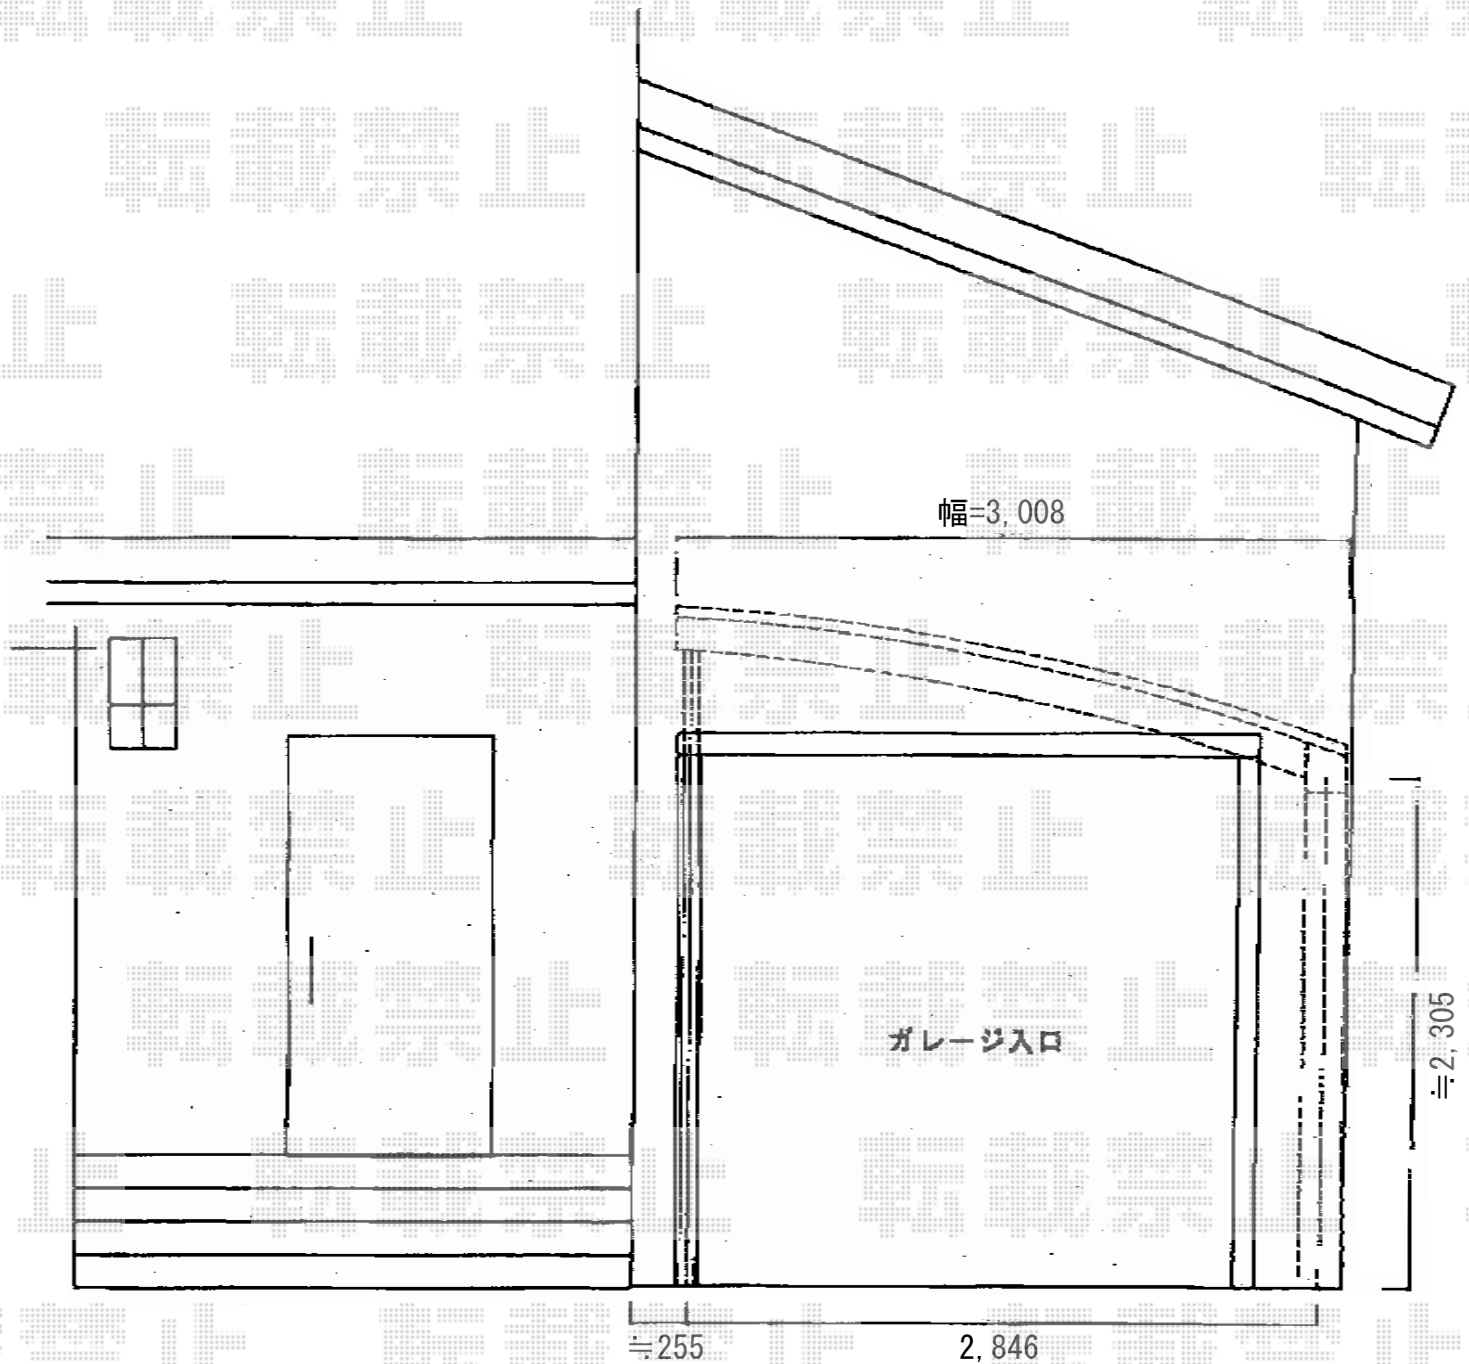

レグナスポーツシグマIII 3000 積雪～100cm対応

トステム レグナスポーツシグマIII 3000 積雪～100cm対応

幅=3,008mm

奥行=5,600mm

色：シャイングレー

屋根材：ポリカーボネート（クリアマット/すりガラス調）

柱仕様：凍上ロング柱23（有効高 約2,305mm）

トステム サイドパネル 2段H800+H800

本体：56タイプ用

色：シャイングレー

パネル材：ポリカーボネート（クリアマット/すりガラス調）

現場状況や作図制限により概略図の内容と多少の違いが生じることがございます。
施工時は、現場優先とさせて頂きたく思いますので、お立会い頂き、
最終のご指示のほど、何卒、宜しくお願い致します。

EX-SHOP
HTTP://WWW.EX-SHOP.NET

担当：小林

全ての著作権は、エクスショップに帰属します。当社とのお取引目的外的使用・複製・転載禁止となっております。