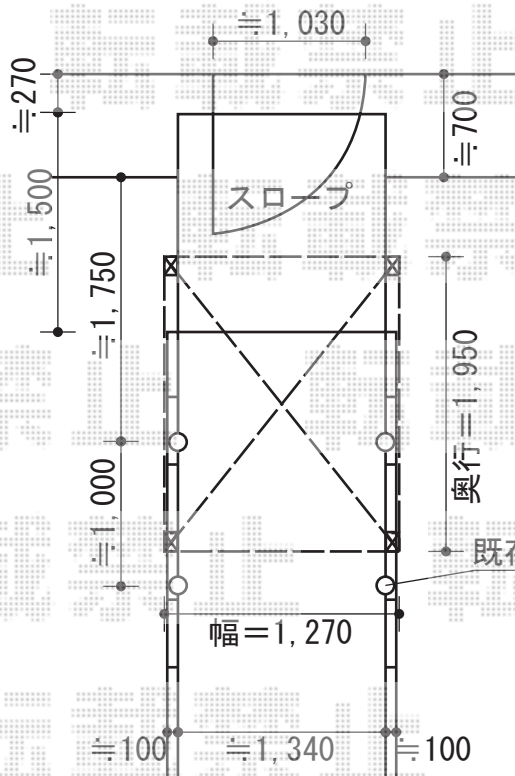

ループス Hタイプ 積雪～20cm対応

四国化成 ループス Hタイプ 積雪～20cm対応

幅=1,270mm

奥行=1,950mm

色：支柱=ニューセピアグレー/屋根=ステンカラー

屋根材：ポリカーボネート（クリアホワイト※片面マット）

柱仕様：延高仕様（有効高2,500mm）

オプション：サイドパネル基本セット用 標準高仕様

（W1,950mm×H1,900mm）×2セット

※お見積もり2はサイドパネル無し

現場状況や作図制限により概略図の内容と多少の違いが生じることがございます。
 施工時は、現場優先とさせて頂きたく思いますので、お立会い頂き、
 最終のご指示のほど、何卒、宜しくお願い致します。

EX-SHOP
 HTTP://WWW.EX-SHOP.NET

担当：小林