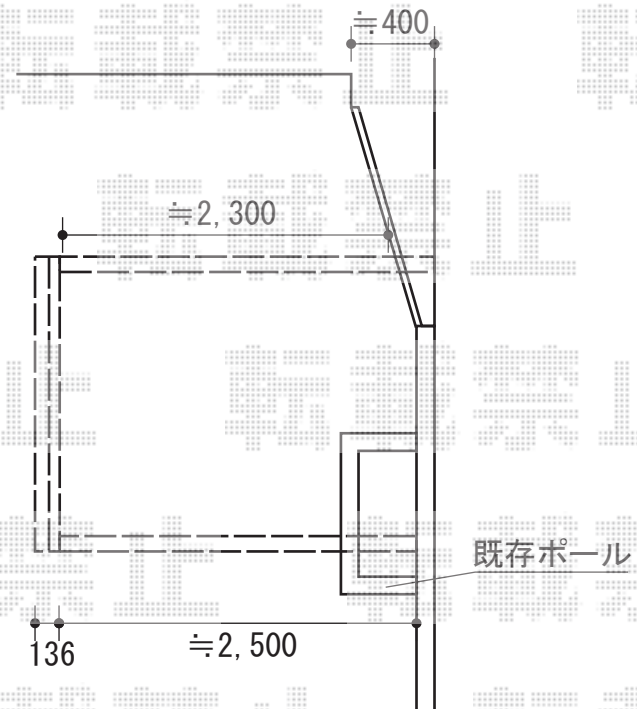

ループス Hタイプ 積雪～20cm対応

四国化成 ループス Hタイプ 積雪～20cm対応

幅=1,270mm

奥行=1,950mm

色：支柱=ニューセピアグレー/屋根=ステンカラー

屋根材：ポリカーボネート（クリアホワイト※片面マット）

柱仕様：延高仕様（有効高2,500mm）

オプション：サイドパネル基本セット用 標準高仕様

（W1,950mm×H1,900mm）×2セット

※お見積もり2はサイドパネル無し

現場状況や作図制限により概略図の内容と多少の違いが生じることがございます。
 施工時は、現場優先とさせて頂きたく思いますので、お立会い頂き、
 最終のご指示のほど、何卒、宜しくお願い致します。

EX-SHOP
 HTTP://WWW.EX-SHOP.NET

担当：小林