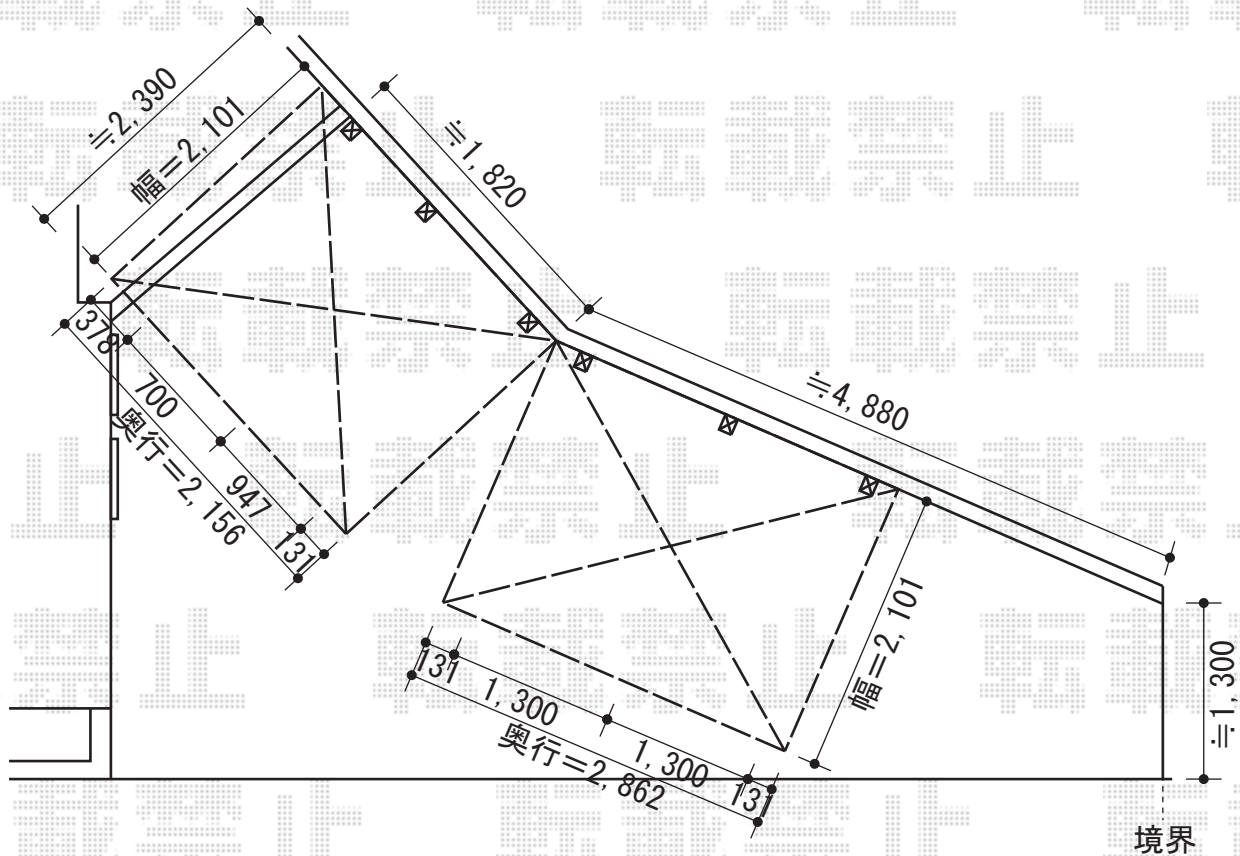

カーブパークシグマⅢ パネル1面囲い 積雪～20cm対応

トステム カーブパークシグマⅢ
パネル1面囲い 積雪～20cm対応

幅=2,101mm
奥行=2,156mm
色：シャイングレー
屋根・パネル材：ポリカーボネート（ブルースモーク）
柱仕様：ロング柱23仕様（有効高 約2,300mm）

トステム カーブパークシグマⅢ
パネル1面囲い 積雪～20cm対応

幅=2,101mm
奥行=2,862mm
色：シャイングレー
屋根・パネル材：ポリカーボネート（ブルースモーク）
柱仕様：ロング柱23仕様（有効高 約2,300mm）