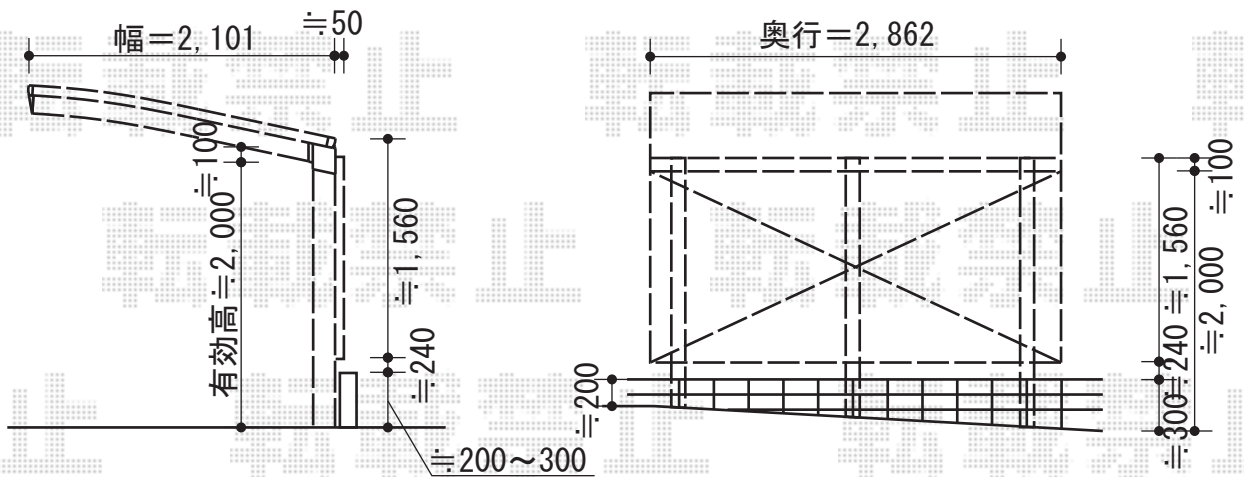

カーブパークシグマⅢ パネル1面囲い 積雪～20cm対応

トステム カーブパークシグマⅢ
パネル1面囲い 積雪～20cm対応

幅=2,101mm
奥行=2,156mm
色：シャイングレー
屋根・パネル材：ポリカーボネート（ブルースモーク）
柱仕様：ロング柱23仕様（有効高 約2,300mm）

トステム カーブパークシグマⅢ
パネル1面囲い 積雪～20cm対応

幅=2,101mm
奥行=2,862mm
色：シャイングレー
屋根・パネル材：ポリカーボネート（ブルースモーク）
柱仕様：ロング柱23仕様（有効高 約2,300mm）