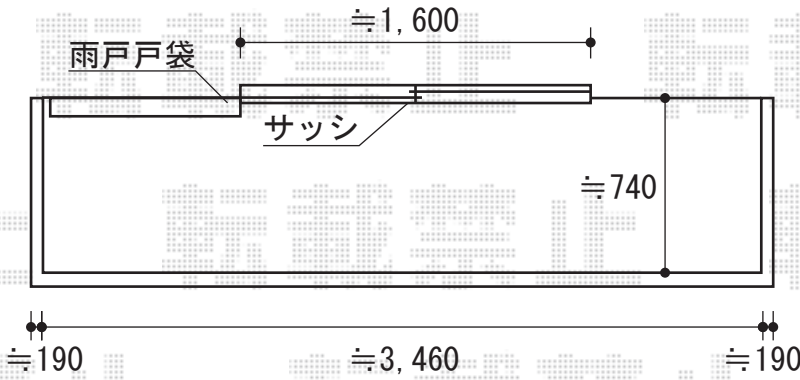

バルコニー屋根・カーゲート

トステム ライザーテラスII R型 ルーフタイプ
 単体 積雪~20cm対応
 間口=関東間2.0間 (屋根幅3,660mm)
 出幅=3尺 (885mm)
 色: シャイングレー
 屋根材: ポリカーボネート (ブルースモーク)
 柱仕様: 柱無し、ルーフタイプ
 施工方法: 下止め

TOEX オーバードアR7型 手動式
 本体 (W×H) = (2,650×1,000mm)
 色: アイボリーホワイト
 柱仕様: 標準柱仕様
 (有効通過高 約1,850mm)
 駆動: 手動式