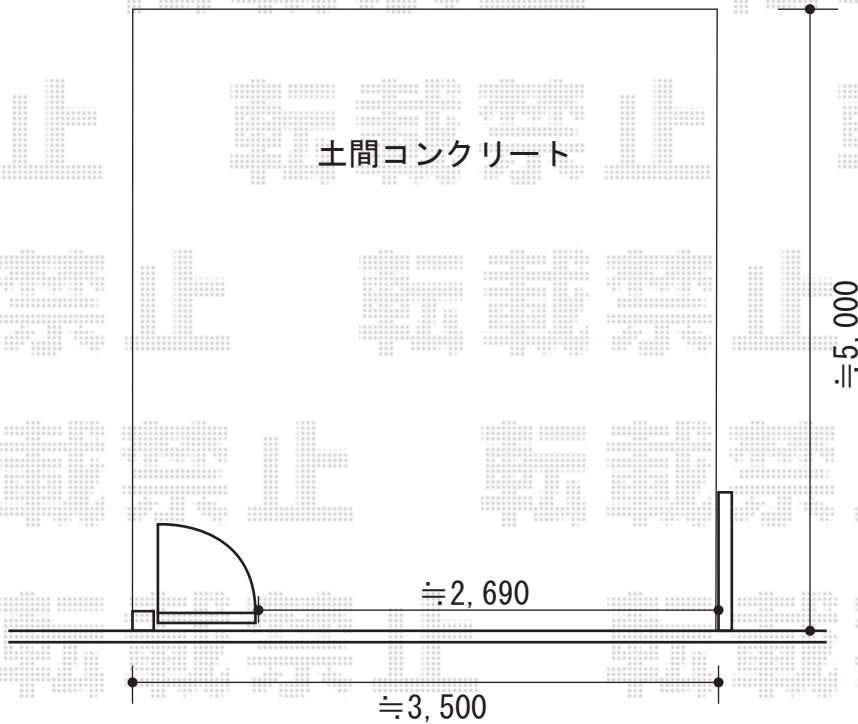

バルコニー屋根・カーゲート

トステム ライザーテラスII R型 ルーフタイプ
 単体 積雪~20cm対応
 間口=関東間2.0間 (屋根幅3,660mm)
 出幅=3尺 (885mm)
 色: シャイングレー
 屋根材: ポリカーボネート (ブルースモーク)
 柱仕様: 柱無し、ルーフタイプ
 施工方法: 下止め

TOEX オーバードアR7型 手動式
 本体 (W×H) = (2,650×1,000mm)
 色: アイボリーホワイト
 柱仕様: 標準柱仕様
 (有効通過高 約1,850mm)
 駆動: 手動式