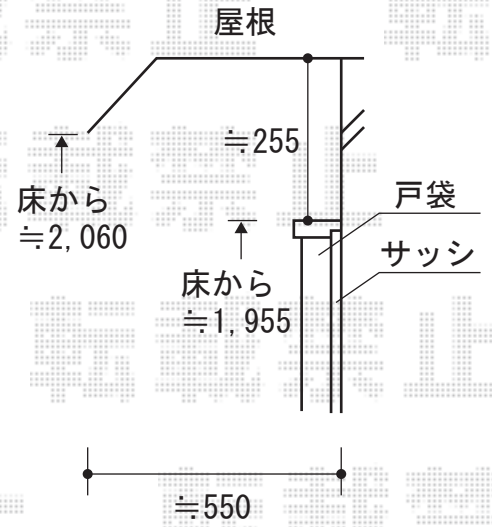

バルコニー屋根・カーゲート

トステム ライザーテラスII R型 ルーフタイプ
 単体 積雪~20cm対応
 間口=関東間2.0間 (屋根幅3,660mm)
 出幅=3尺 (885mm)
 色: シャイングレー
 屋根材: ポリカーボネート (ブルースモーク)
 柱仕様: 柱無し、ルーフタイプ
 施工方法: 下止め

TOEX オーバードアR7型 手動式
 本体 (W×H) = (2,650×1,000mm)
 色: アイボリーホワイト
 柱仕様: 標準柱仕様
 (有効通過高 約1,850mm)
 駆動: 手動式