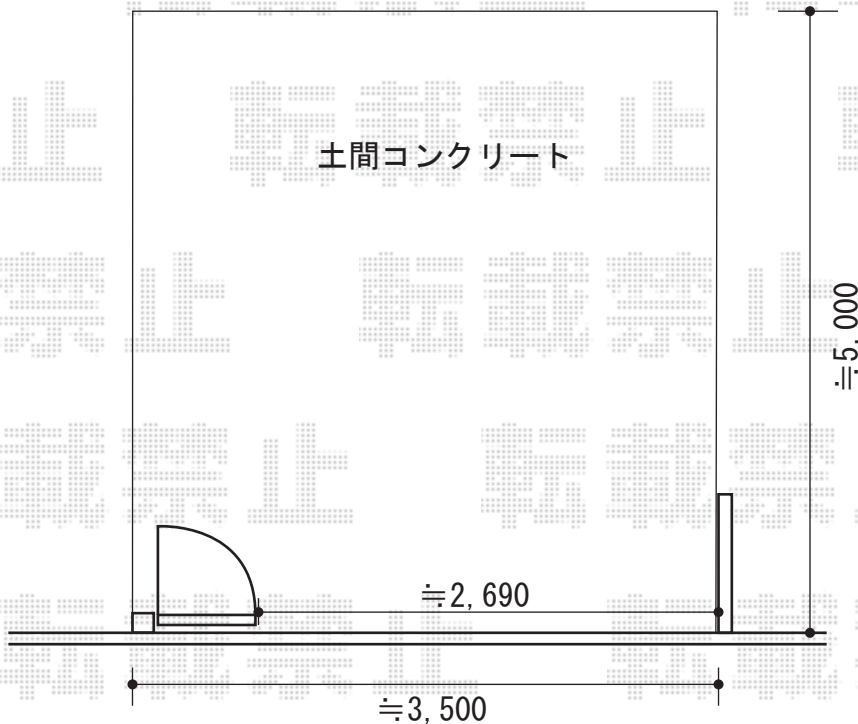

バルコニー屋根・カーゲート

トステム ライザーテラスII R型 ルーフタイプ
 単体 積雪~20cm対応
 間口=関東間2.0間 (屋根幅3,660mm)
 出幅=3尺 (885mm)
 色: シャイングレー
 屋根材: ポリカーボネート (ブルースモーク)
 柱仕様: 柱無し、ルーフタイプ
 施工方法: 下止め

TOEX オーバードアR7型 手動式
 本体 (W×H) = (2,650×1,000mm)
 色: アイボリーホワイト
 柱仕様: 標準柱仕様
 (有効通過高 約1,850mm)
 駆動: 手動式