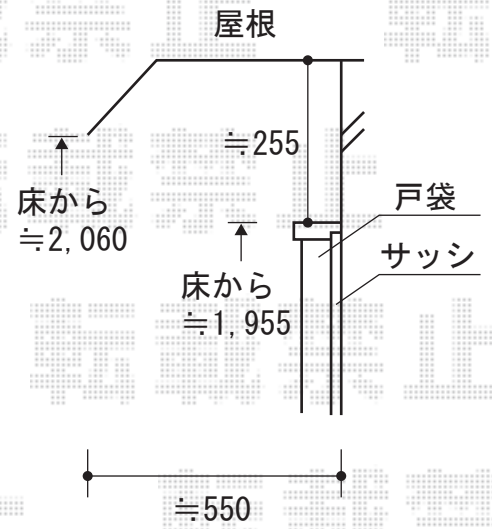

バルコニー屋根・カーゲート

トステム ライザーテラスII R型 ルーフタイプ
 単体 積雪~20cm対応
 間口=関東間2.0間 (屋根幅3,660mm)
 出幅=3尺 (885mm)
 色: シャイングレー
 屋根材: ポリカーボネート (ブルースモーク)
 柱仕様: 柱無し、ルーフタイプ
 施工方法: 下止め

TOEX オーバードアR7型 手動式
 本体 (W×H) = (2,650×1,000mm)
 色: アイボリーホワイト
 柱仕様: 標準柱仕様
 (有効通過高 約1,850mm)
 駆動: 手動式