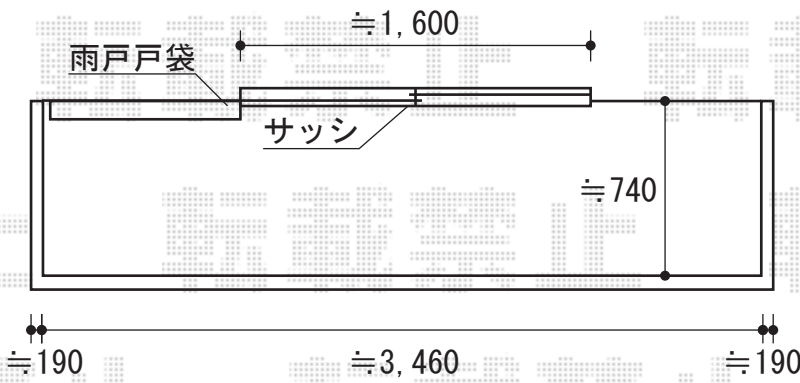

バルコニー屋根・カーゲート

トステム ライザーテラスII R型 ルーフタイプ
 単体 積雪~20cm対応
 間口=関東間2.0間 (屋根幅3,660mm)
 出幅=3尺 (885mm)
 色: シャイングレー
 屋根材: ポリカーボネート (ブルースモーク)
 柱仕様: 柱無し、ルーフタイプ
 施工方法: 下止め

TOEX オーバードアR7型 手動式
 本体 (W×H) = (2,650×1,000mm)
 色: アイボリーホワイト
 柱仕様: 標準柱仕様
 (有効通過高 約1,850mm)
 駆動: 手動式