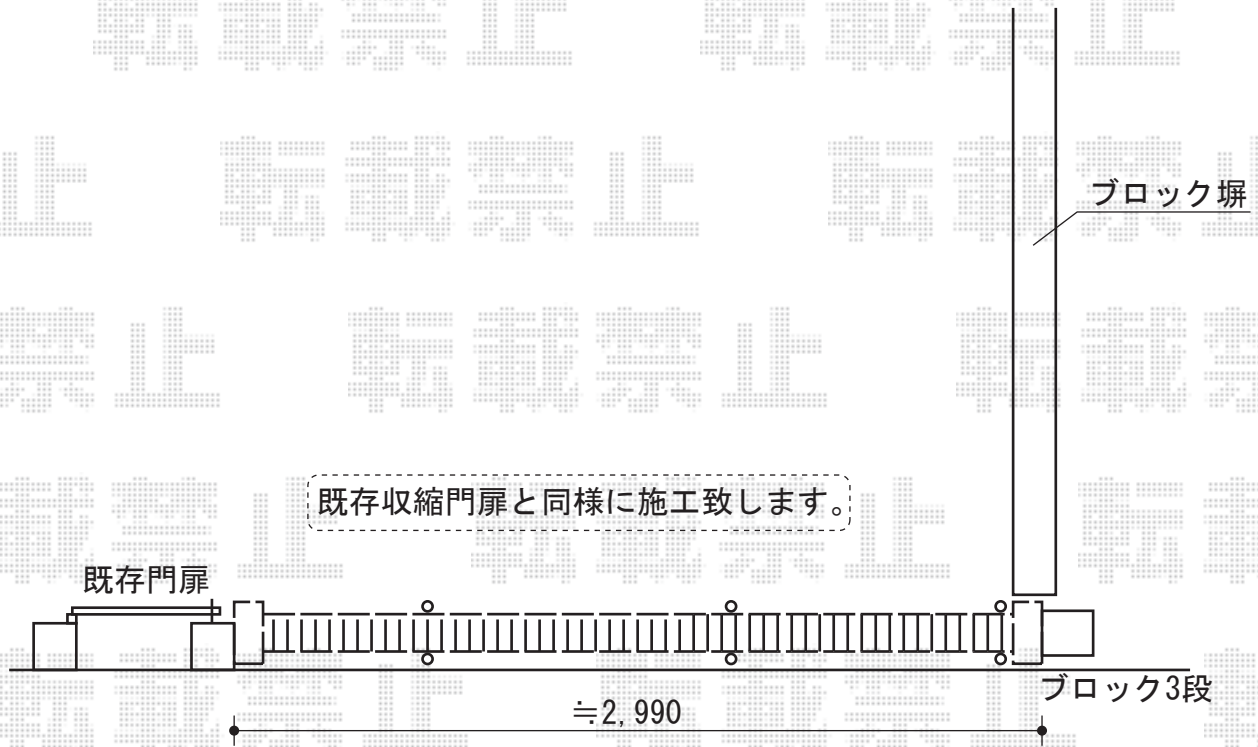

トリップゲート PB型 ノンレール 片開き

EX-SHOP プレシオスゲート PB型 ノンレール 片開き
開口幅=2,907mm
全幅=3,007mm
たたみ幅=347mm
高さ=1,200mm
色：ダークブロンズ
キャスター数：2個
落棒数：2本

現場状況や作図制限により概略図の内容と多少の違いが生じることがございます。
施工時は、現場優先とさせて頂きたく思いますので、お立会い頂き、
最終のご指示のほど、何卒、宜しくお願い致します。