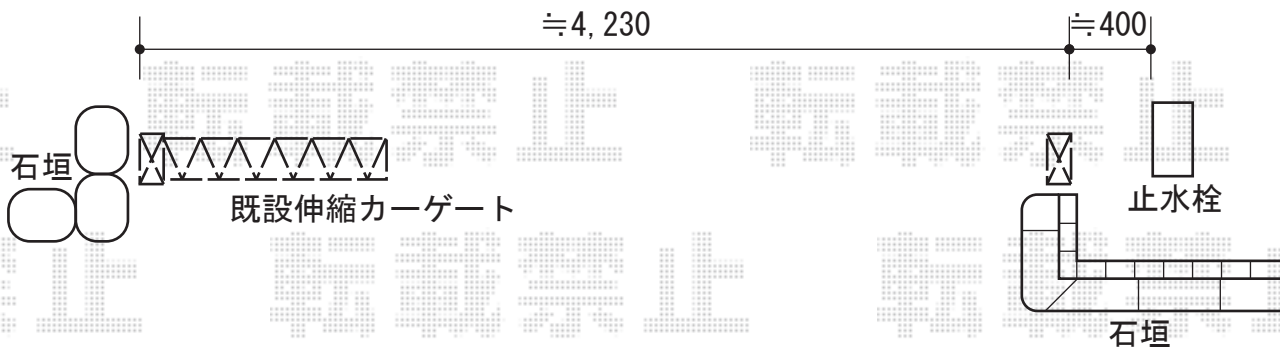

アルシャインPG型R Aタイプ ノンレール 片開き

— 現 状 —

— 完成予定 —

TOEX アルシャインPG型R Aタイプ ノンレール 片開き
開口幅=4,462mm
全幅=4,632mm
たたみ幅=712mm
高さ=1,250mm
色：オータムブラウン
キャスター数：3
落棒数：3

現場状況や作図制限により概略図の内容と多少の違いが生じることがございます。
施工時は、現場優先とさせて頂きたく思いますので、お立会い頂き、
最終のご指示のほど、何卒、宜しくお願い致します。