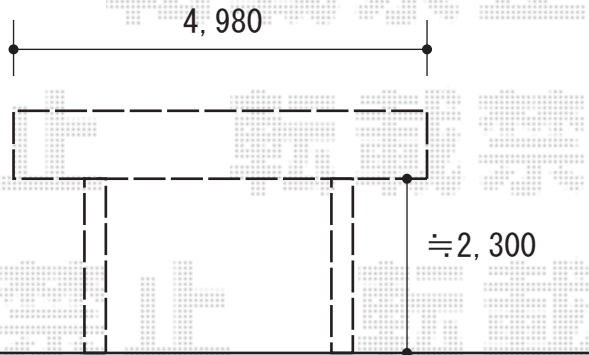

カーブポートシグマIII ワイド 積雪~30cm対応

出来るだけ物置側へ寄せて
設置致します

物置

トステム カーブポートシグマIII ワイド 積雪~30cm対応
幅=4,837mm
奥行=4,980mm
色：シャイングレー
屋根材：ポリカーボネート（ブルースモーク）
柱仕様：ロング柱23仕様（有効高 約2,300mm）

ご自宅

現場状況や作図制限により概略図の内容と多少の違いが生じることがございます。
施工時は、現場優先とさせて頂きたく思いますので、お立会い頂き、
最終のご指示のほど、何卒、宜しくお願い致します。