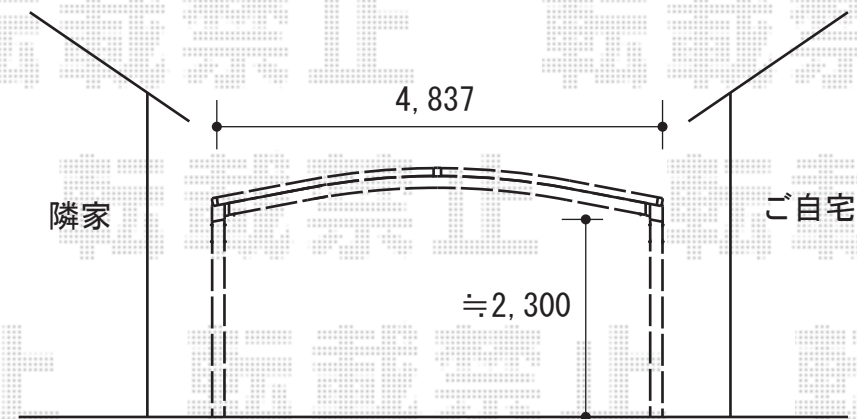

カーブポートシグマIII ワイド 積雪~30cm対応

出来るだけ物置側へ寄せて
設置致します

物置

トステム カーブポートシグマIII ワイド 積雪~30cm対応
幅=4,837mm
奥行=4,980mm
色：シャイングレー
屋根材：ポリカーボネート（ブルースモーク）
柱仕様：ロング柱23仕様（有効高 約2,300mm）

ご自宅

現場状況や作図制限により概略図の内容と多少の違いが生じることがございます。
施工時は、現場優先とさせて頂きたく思いますので、お立会い頂き、
最終のご指示のほど、何卒、宜しくお願い致します。