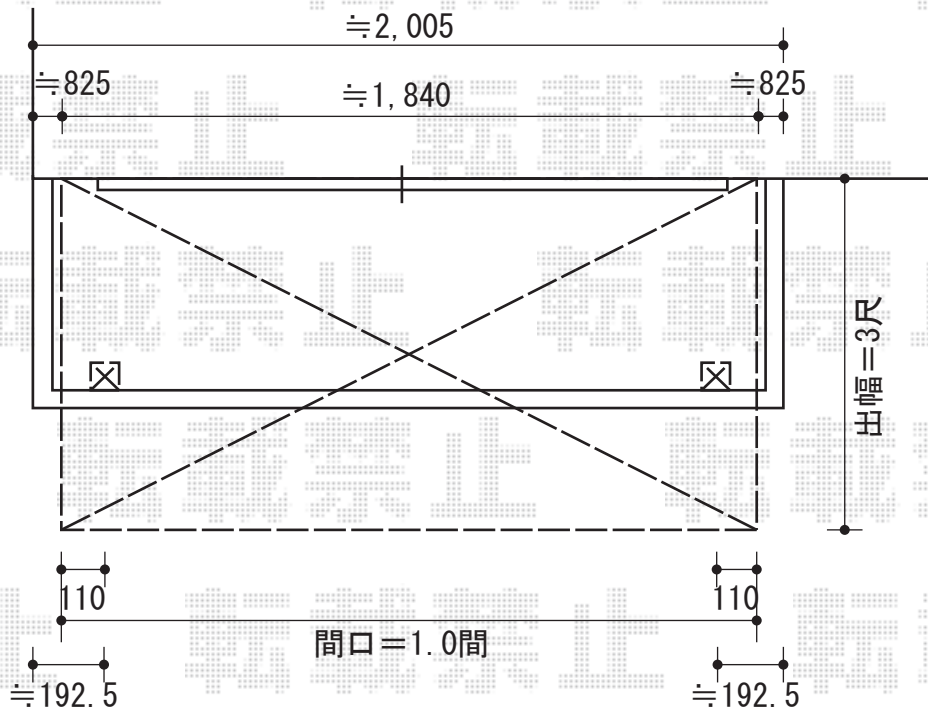

— バルコニー屋根 —

トステム ライザーテラスII R型 屋根タイプ 単体 積雪～20cm対応
 間口=関東間1.0間 (柱芯々1,620mm 屋根幅1,840mm)
 出幅=3尺 (885mm)
 色: シャイングレー
 屋根材: ポリカーボネート (ブルースモーク)
 柱仕様: 柱奥行移動タイプ
 施工方法: 上止め

現場状況や作図制限により概略図の内容と多少の違いが生じることがございます。
 施工時は、現場優先とさせて頂きたく思いますので、お立会い頂き、
 最終のご指示のほど、何卒、宜しくお願い致します。