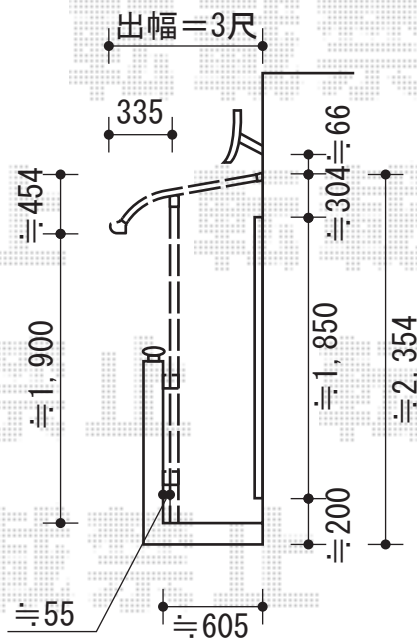

— バルコニー屋根 —

トステム ライザーテラスII R型 屋根タイプ 単体 積雪～20cm対応
 間口=関東間1.0間 (柱芯々1,620mm 屋根幅1,840mm)
 出幅=3尺 (885mm)
 色: シャイングレー
 屋根材: ポリカーボネート (ブルースモーク)
 柱仕様: 柱奥行移動タイプ
 施工方法: 上止め

現場状況や作図制限により概略図の内容と多少の違いが生じることがございます。
 施工時は、現場優先とさせて頂きたく思いますので、お立会い頂き、
 最終のご指示のほど、何卒、宜しくお願い致します。