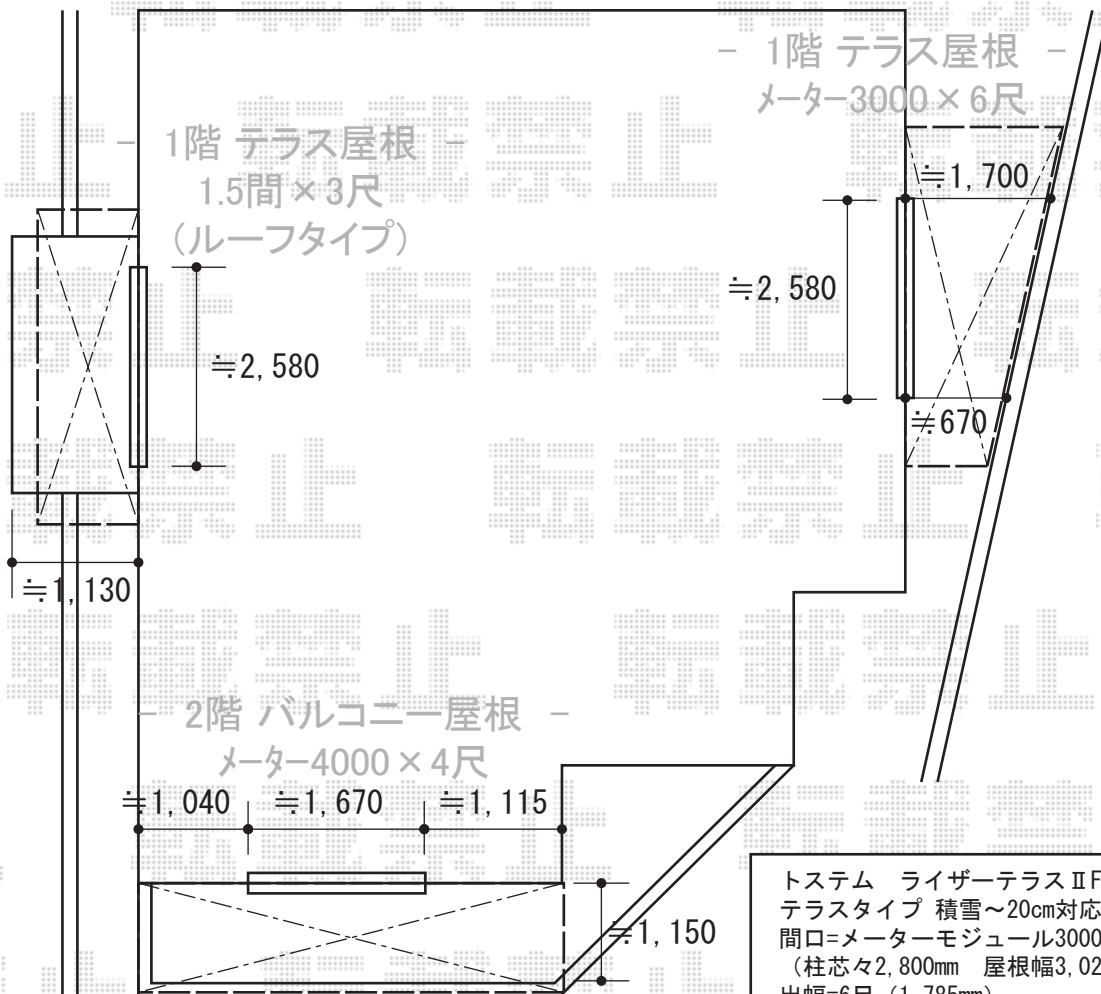

# テラス屋根・バルコニー屋根

トステム ライザーテラスⅡR型 単体 ルーフタイプ 積雪～20cm対応  
 間口=閑東間1.5間 (柱芯々2,730mm 屋根幅2,750mm)  
 出幅=3尺 (885mm)  
 色: シャイングレー  
 屋根材: ポリカーボネート (ブルースモーク)  
 柱仕様: 柱無し  
 施工方法: 上止め

トステム ライザーテラスⅡR型 単体 屋根タイプ 積雪～20cm対応  
 間口=メーターモジュール4000 (柱芯々3,800mm 屋根幅4,020mm)  
 出幅=4尺 (1,185mm)  
 色: シャイングレー  
 屋根材: ポリカーボネート (ブルースモーク)  
 柱仕様: 柱奥行移動タイプ  
 施工方法: 下止め

トステム ライザーテラスⅡF型 単体  
 テラスタイプ 積雪～20cm対応  
 間口=メーターモジュール3000  
 (柱芯々2,800mm 屋根幅3,020mm)  
 出幅=6尺 (1,785mm)  
 色: シャイングレー  
 屋根材: ポリカーボネート (ブルースモーク)  
 柱仕様: 柱位置固定タイプ (ロング柱)  
 施工方法: 上止め  
 追加部材: 正面台形用部材

現場状況や作図制限により概略図の内容と多少の違いが生じることがございます。  
 施工時は、現場優先とさせて頂きたく思いますので、お立会い頂き、  
 最終のご指示のほど、何卒、宜しくお願い致します。