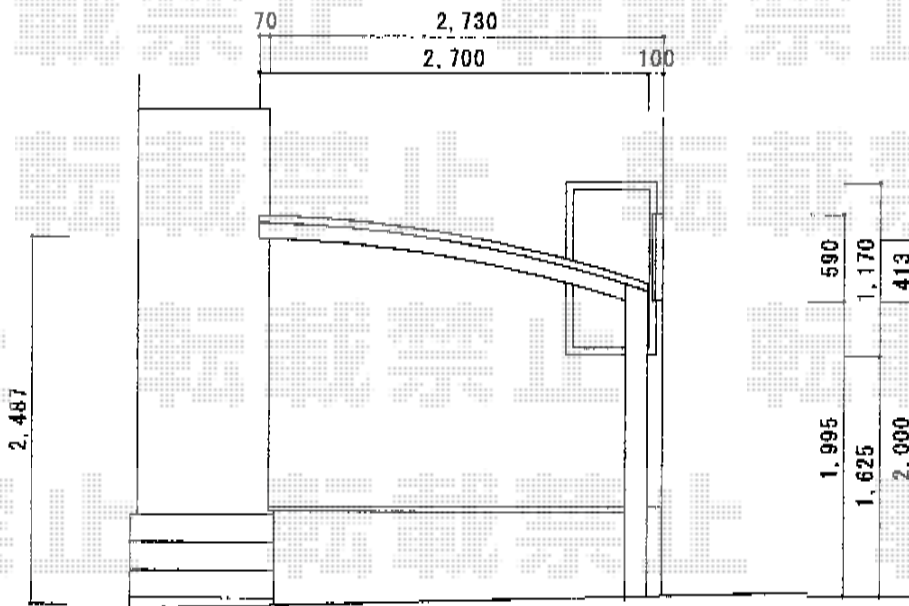

プレシオサポート 積雪~20cm対応

- カーポート -

長さ1882mm切詰め=3170mm

EX-SHOP プレシオサポート 積雪~20cm対応  
 幅=2,700mm  
 奥行=5,052mm  
 色:ノーブルステン  
 屋根材:ポリカーボネート(スカイブルー)  
 柱仕様:標準柱仕様(有効高 約1,800mm)

現場状況や作図制限により概略図の内容と多少の違いが生じることがございます。  
 施工時は、現場優先とさせて頂きたく思いますので、お立会い頂き、  
 最終のご指示のほど、何卒、宜しくお願い致します。