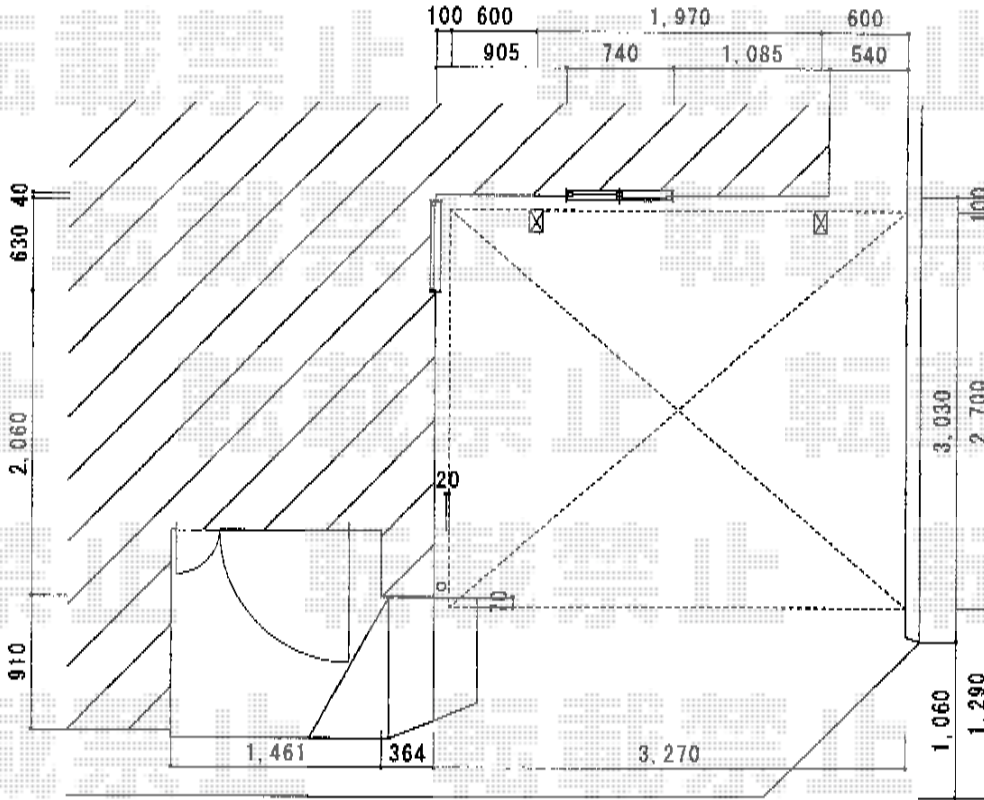

プレシオサポート 積雪~20cm対応

- カーポート -

長さ1882mm切詰め=3170mm

EX-SHOP プレシオサポート 積雪~20cm対応  
 幅=2,700mm  
 奥行=5,052mm  
 色:ノーブルステン  
 屋根材:ポリカーボネート(スカイブルー)  
 柱仕様:標準柱仕様(有効高 約1,800mm)

現場状況や作図制限により概略図の内容と多少の違いが生じることがございます。  
 施工時は、現場優先とさせて頂きたく思いますので、お立会い頂き、  
 最終のご指示のほど、何卒、宜しくお願い致します。