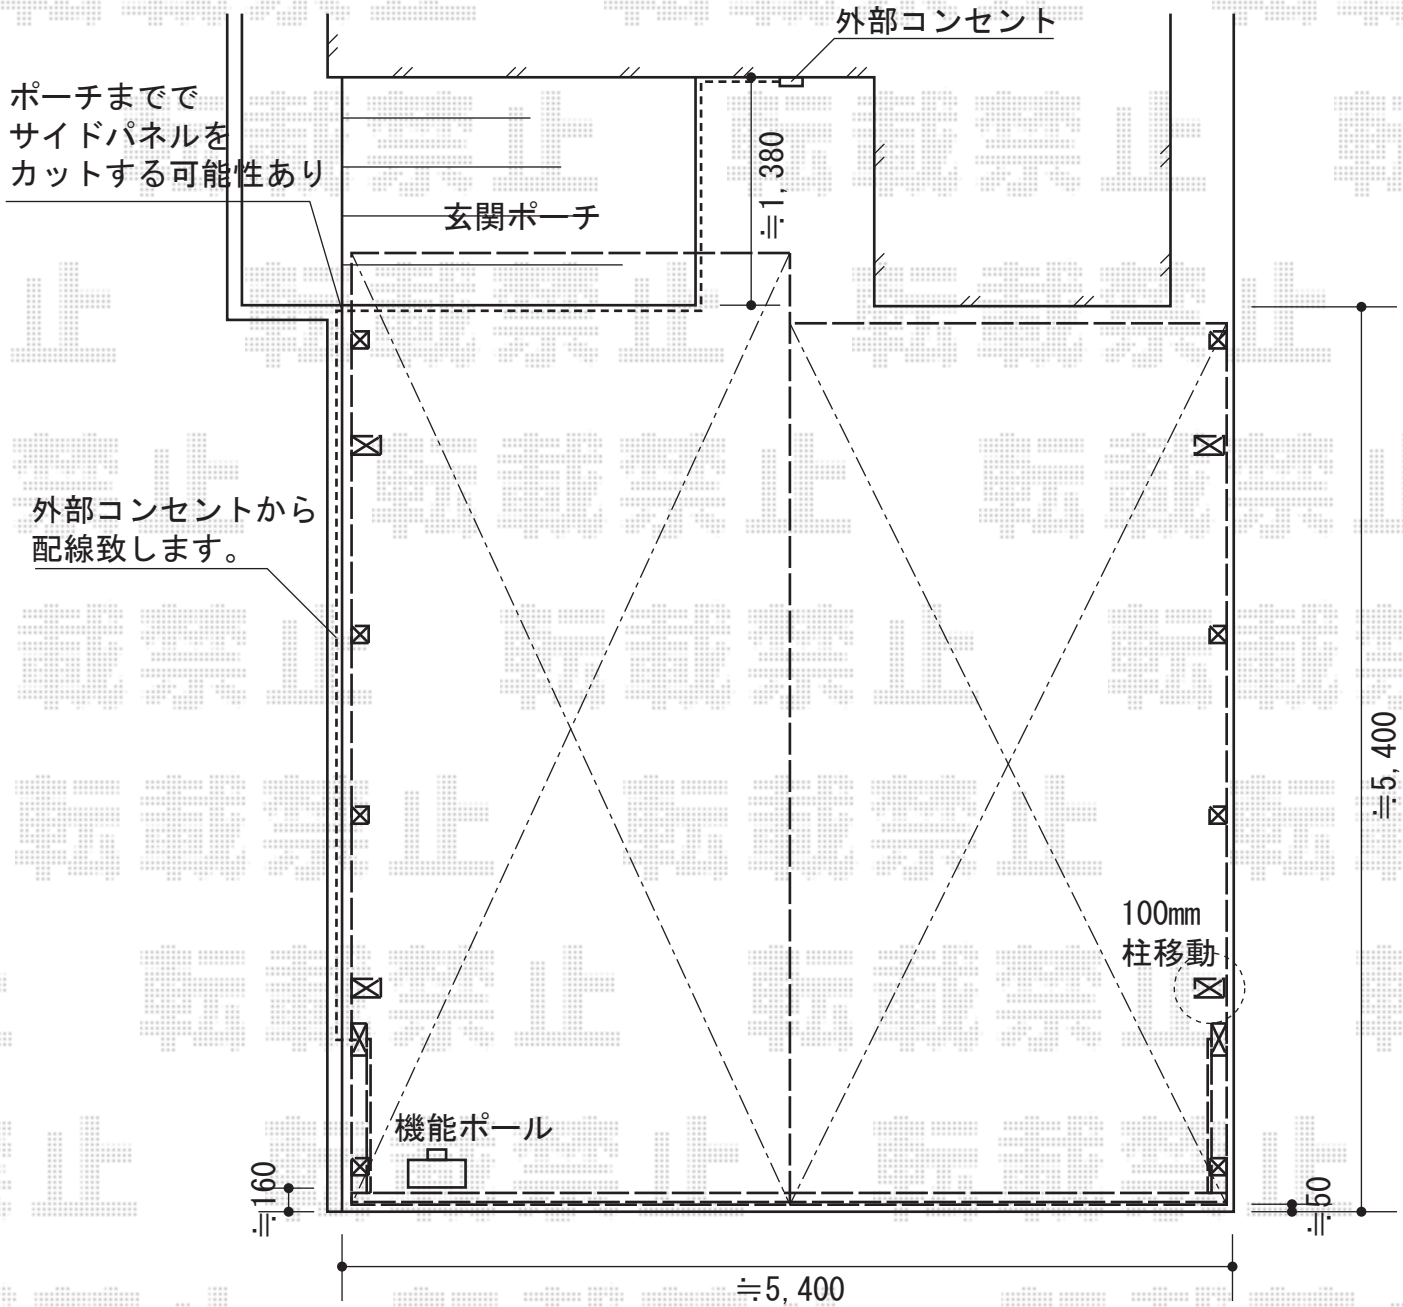

カーポート・カーゲート

トステム カーポートシグマIII M合掌
 積雪~30cm対応
 幅=5,416mm
 奥行=5,686mm
 色：シャイングレー
 屋根材：ポリカーボネート（ブルースモーク）
 柱仕様：ロング柱23仕様（有効高 約2,300mm）
 オプション：サイドパネル（2段）【両サイド設置】
 サイズ：57用 柱仕様：ロング柱23用
 パネル材ポリカーボネート（ブルースモーク）
 高さ：H500+H800
 色：シャイングレー

TOEX ワイドオーバードアR2型 電動式
 本体 (W×H) = (5,350×1,000mm)
 色：シャイングレー
 柱仕様：標準柱仕様（有効通過高 約1,850mm）
 駆動：AC100V結線用柱仕様（1モーター仕様）

現場状況や作図制限により概略図の内容と多少の違いが生じることがございます。
 施工時は、現場優先とさせて頂きたく思いますので、お立会い頂き、
 最終のご指示のほど、何卒、宜しくお願い致します。