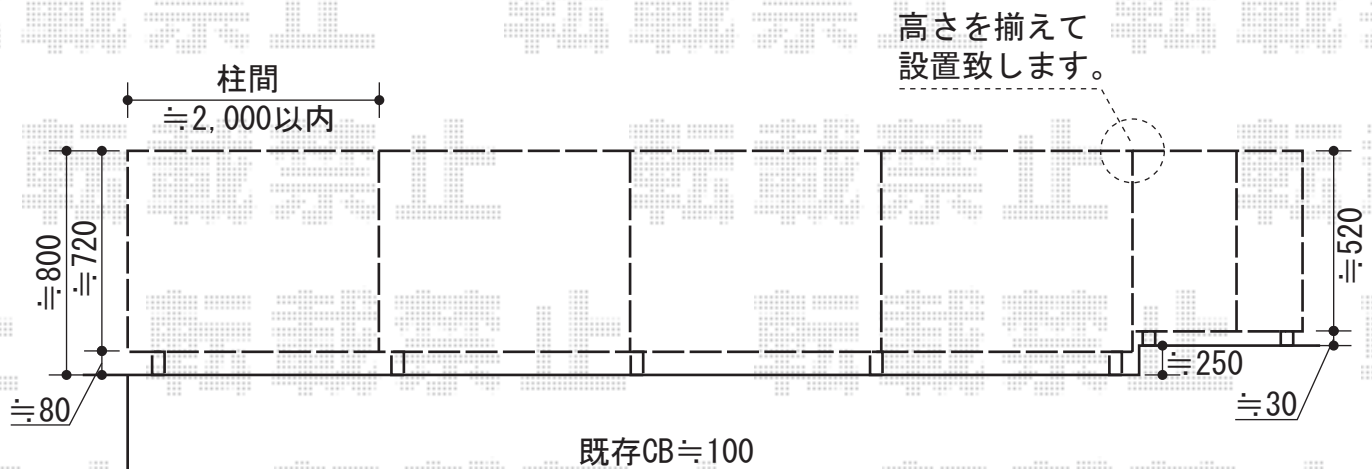

プリレオR5型フェンス フリーポールタイプ

TOEX プリレオR5型フェンス フリーポータイプ
 本体1枚 (W×H) = (W1,975.5mm×H800) ×4スパン
 自由柱 : T-8×5本
 部品 : 部品セットA×5
 部品 : 端部カバー (側枠左右各1本) ×1
 部品 : 端部キャップA×1
 色 : 未定

TOEX プリレオR5型フェンス フリーポータイプ
 本体1枚 (W×H) = (W1,975.5mm×H600) ×1スパン
 自由柱 : T-6×2本
 部品 : 部品セットA×5
 部品 : 端部カバー (側枠左右各1本) ×1
 部品 : 端部キャップA×1
 色 : 未定