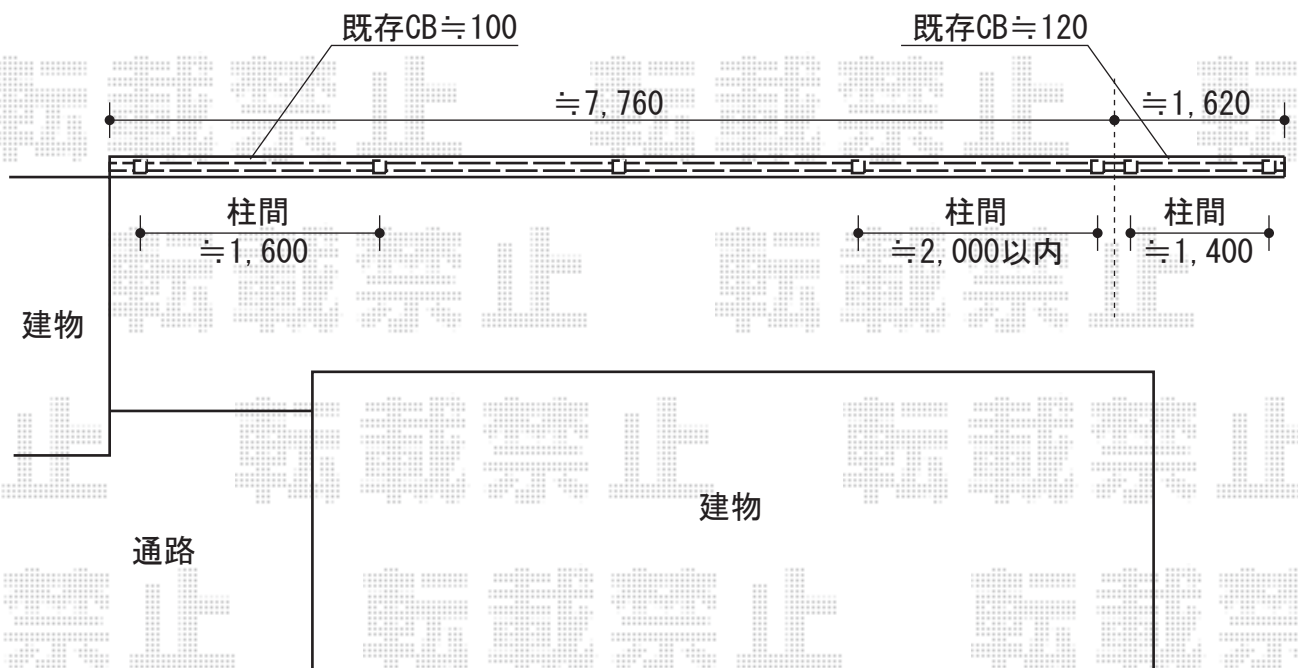

プリレオR5型フェンス フリーポールタイプ

TOEX プリレオR5型フェンス フリーポータイプ
 本体1枚 (W×H) = (W1,975.5mm×H800) ×4スパン
 自由柱 : T-8×5本
 部品 : 部品セットA×5
 部品 : 端部カバー (側枠左右各1本) ×1
 部品 : 端部キャップA×1
 色 : 未定

TOEX プリレオR5型フェンス フリーポータイプ
 本体1枚 (W×H) = (W1,975.5mm×H600) ×1スパン
 自由柱 : T-6×2本
 部品 : 部品セットA×5
 部品 : 端部カバー (側枠左右各1本) ×1
 部品 : 端部キャップA×1
 色 : 未定

現場状況や作図制限により概略図の内容と多少の違いが生じることがございます。
 施工時は、現場優先とさせて頂きたく思いますので、お立会い頂き、
 最終のご指示のほど、何卒、宜しくお願い致します。

EX-SHOP
[HTTP://WWW.EX-SHOP.NET](http://www.ex-shop.net)

担当: 小林