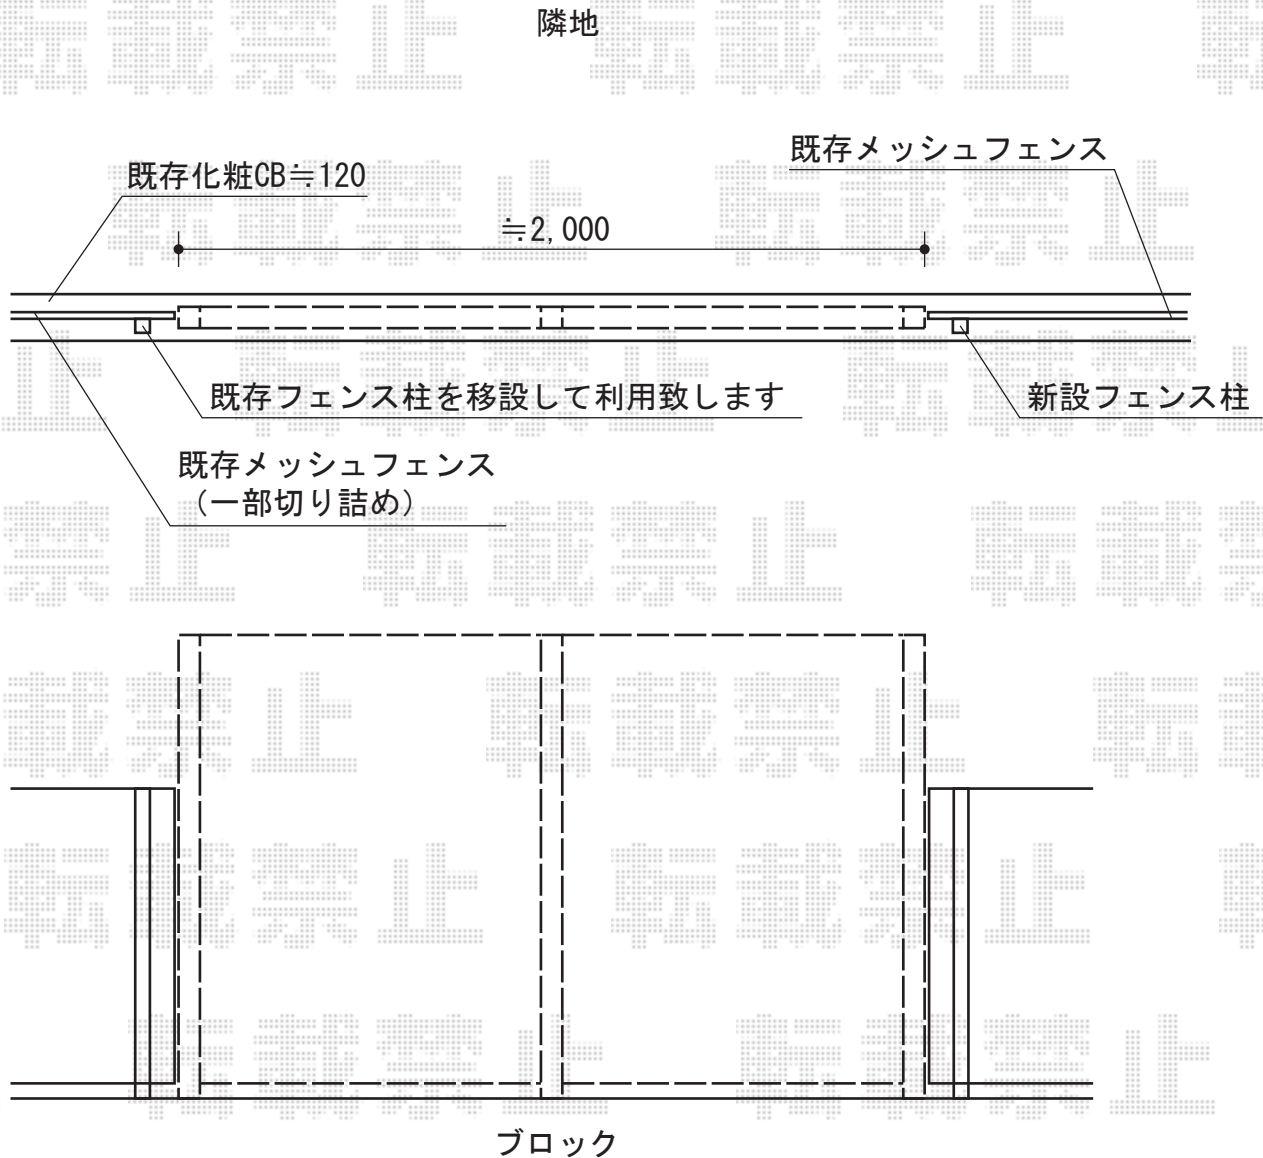

## サニーブリーズフェンス S型 間仕切りタイプ

### サニーブリーズフェンス S型

本体1枚 (W×H) = (1,000×1,200mm) ×2

主柱 : T-12×1

端柱 : T-12×2

色 : マイルドブラック

ブレード色 : クリアグリーン

部品 : 主柱用部品セット×1 端柱用部品セット×2

現場状況や作図制限により概略図の内容と多少の違いが生じることがございます。  
施工時は、現場優先とさせていただきますので、お立会い頂き、  
最終のご指示のほど、何卒、宜しくお願い致します。