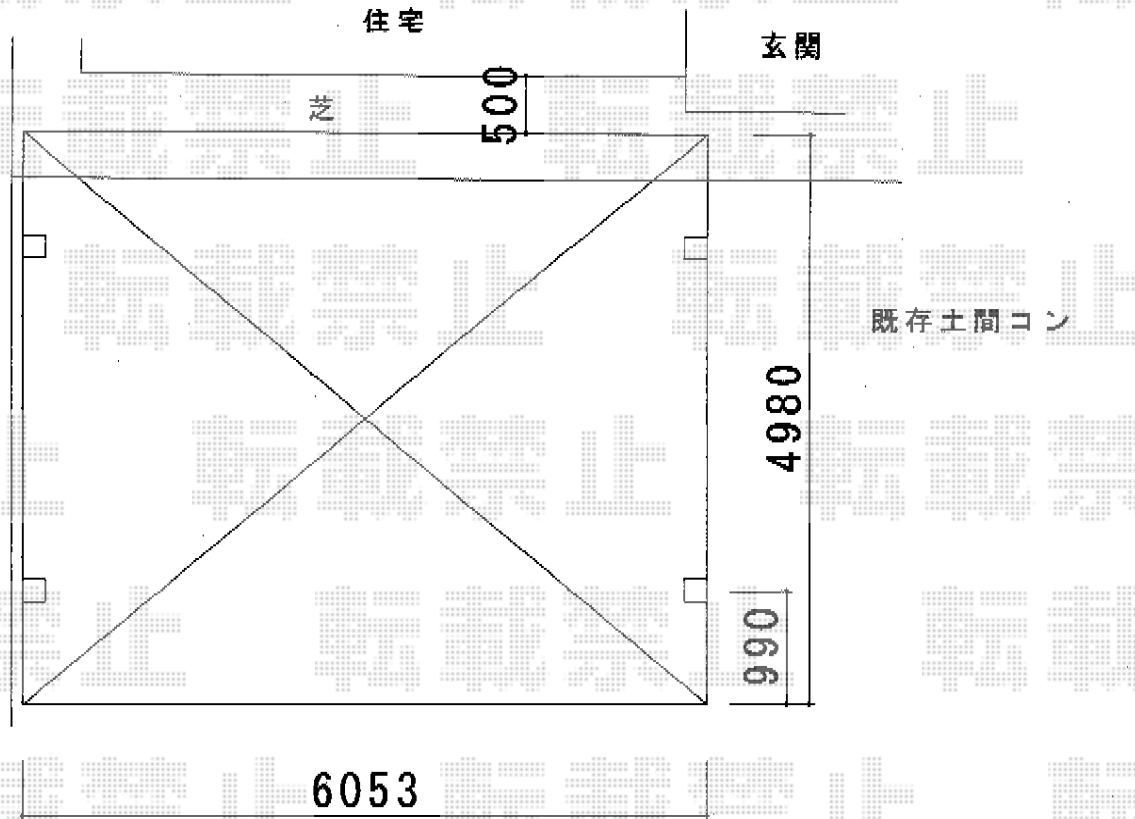

カーポートシグマIII ワイド 積雪~30cm対応

トステム テールポートシグマIII ワイド 積雪~30cm対応
 幅=6,053mm
 奥行=4,980mm
 色：シャイングレー
 屋根材：ポリカーボネート（クリアマット/すりガラス調）
 柱仕様：ロング柱23仕様（有効高 約2,300mm）

トステム
 サイドパネル2段/H800+H800【両サイド】
 本体：50タイプ用/ロング柱23用
 色：シャイングレー
 パネル材：ポリカーボネート
 （クリアマット/すりガラス調）