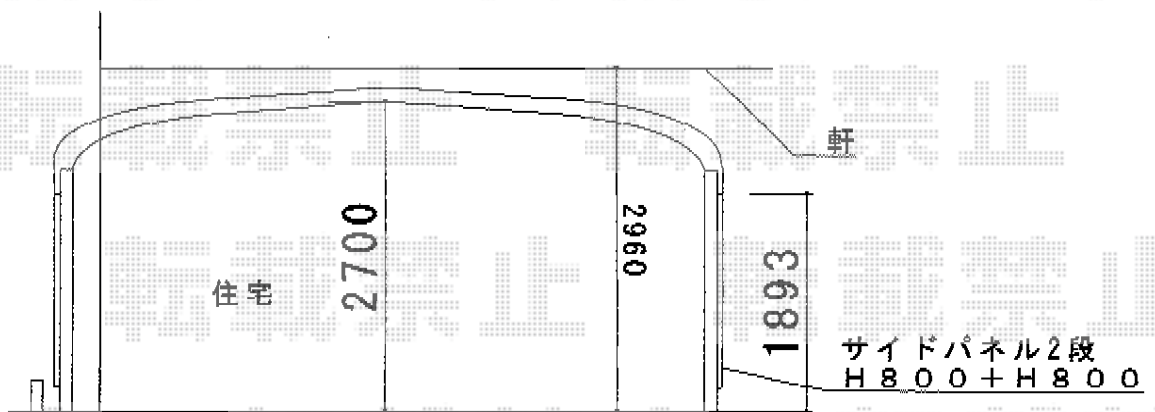

カーポートシグマIII ワイド 積雪~30cm対応

トステム テールポートシグマIII ワイド 積雪~30cm対応
 幅=6,053mm
 奥行=4,980mm
 色：シャイングレー
 屋根材：ポリカーボネート（クリアマット/すりガラス調）
 柱仕様：ロング柱23仕様（有効高 約2,300mm）

トステム
 サイドパネル2段/H800+H800【両サイド】
 本体：50タイプ用/ロング柱23用
 色：シャイングレー
 パネル材：ポリカーボネート
 （クリアマット/すりガラス調）