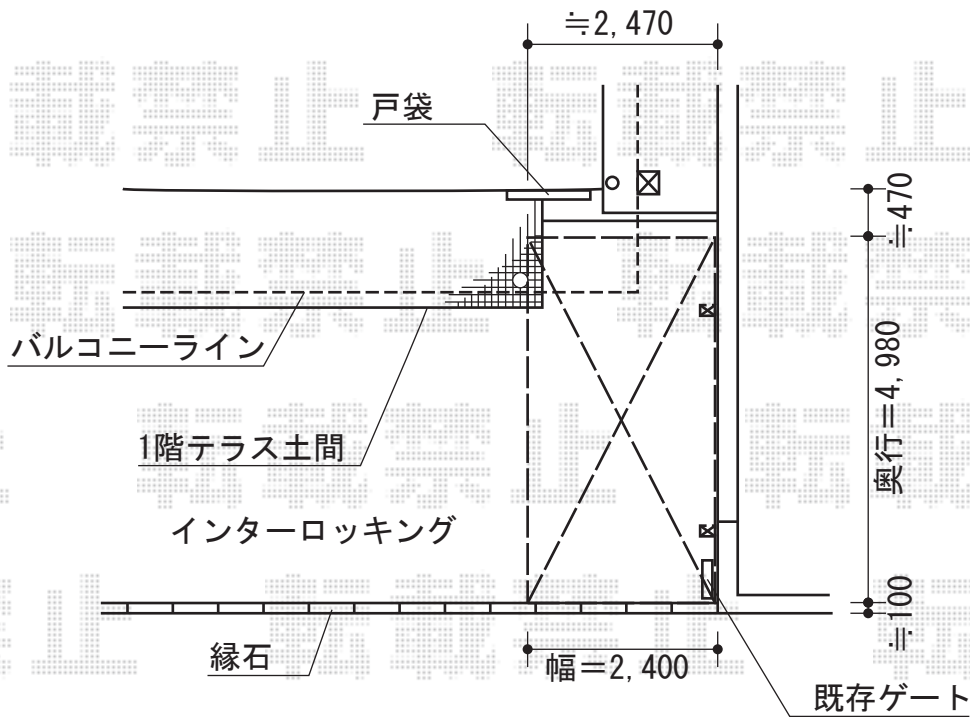

カーブポートシグマIII 積雪～30cm対応

トステム カーブポートシグマIII 積雪～30cm対応
幅=2,401mm
奥行=4,980mm
色：シャイングレー
屋根材：ポリカーボネート（ブルースモーク）
柱仕様：ロング柱23仕様（有効高 約2,300mm）

現場状況や作図制限により概略図の内容と多少の違いが生じることがございます。
施工時は、現場優先とさせて頂きたく思いますので、お立会い頂き、
最終のご指示のほど、何卒、宜しくお願い致します。