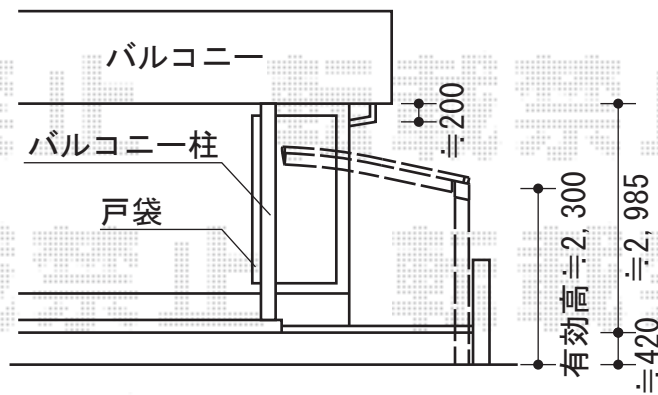

カーブポートシグマIII 積雪～30cm対応

トステム カーブポートシグマIII 積雪～30cm対応
幅=2,401mm
奥行=4,980mm
色：シャイングレー
屋根材：ポリカーボネート（ブルースモーク）
柱仕様：ロング柱23仕様（有効高 約2,300mm）

現場状況や作図制限により概略図の内容と多少の違いが生じることがございます。
施工時は、現場優先とさせて頂きたく思いますので、お立会い頂き、
最終のご指示のほど、何卒、宜しくお願い致します。