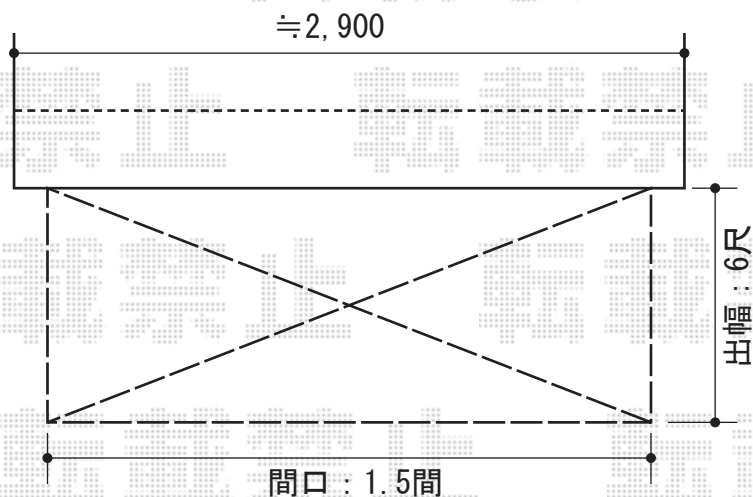

ライザーテラスII R型 テラスタイプ 積雪～20cm対応

トステム ライザーテラスII R型 テラスタイプ 積雪～20cm対応
間口=関東間1.5間（柱芯々2,530mm 屋根幅2,750mm）
出幅=6尺（1,785mm）
色：シャイングレー
屋根材：ポリカーボネート（クリアマット/すりガラス調）
柱仕様：柱位置固定タイプ ロング柱仕様
施工方法：上止め

現場状況や作図制限により概略図の内容と多少の違いが生じることがございます。
施工時は、現場優先とさせて頂きたく思いますので、お立会い頂き、
最終のご指示のほど、何卒、宜しくお願い致します。