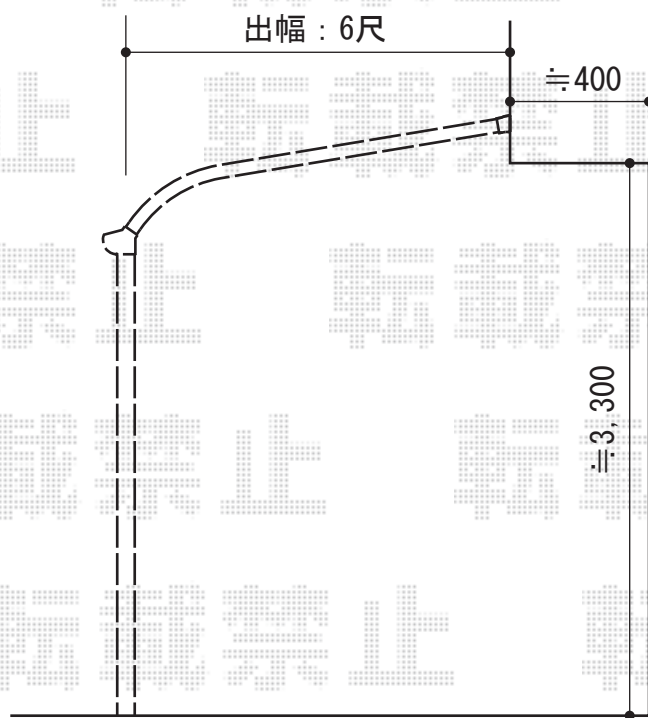

ライザーテラスII R型 テラスタイプ 積雪～20cm対応

トステム ライザーテラスII R型 テラスタイプ 積雪～20cm対応
間口=関東間1.5間（柱芯々2,530mm 屋根幅2,750mm）
出幅=6尺（1,785mm）
色：シャイングレー
屋根材：ポリカーボネート（クリアマット/すりガラス調）
柱仕様：柱位置固定タイプ ロング柱仕様
施工方法：上止め

現場状況や作図制限により概略図の内容と多少の違いが生じることがございます。
施工時は、現場優先とさせて頂きたく思いますので、お立会い頂き、
最終のご指示のほど、何卒、宜しくお願い致します。