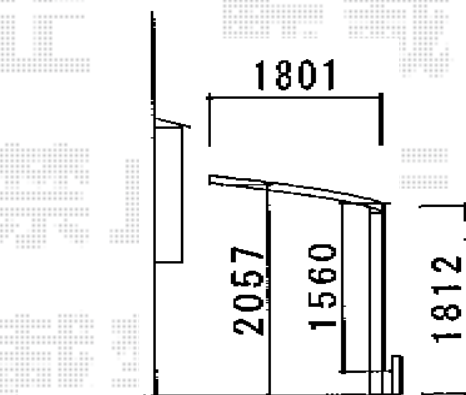

カーブパークシグマIII パネル1面囲い 積雪~30cm対応

トステム カーブパークシグマIII パネル1面囲い 積雪~30cm対応  
 幅=1,801mm  
 奥行=4,274mm  
 色：ブラック  
 屋根材：ポリカーボネート（ブラウン）  
 柱仕様：標準柱仕様（有効高 約1,812mm）  
 パネル：ポリカーボネート（ブラウン）

現場状況や作図制限により概略図の内容と多少の違いが生じることがございます。  
 施工時は、現場優先とさせて頂きたく思いますので、お立会い頂き、  
 最終のご指示のほど、何卒、宜しくお願い致します。