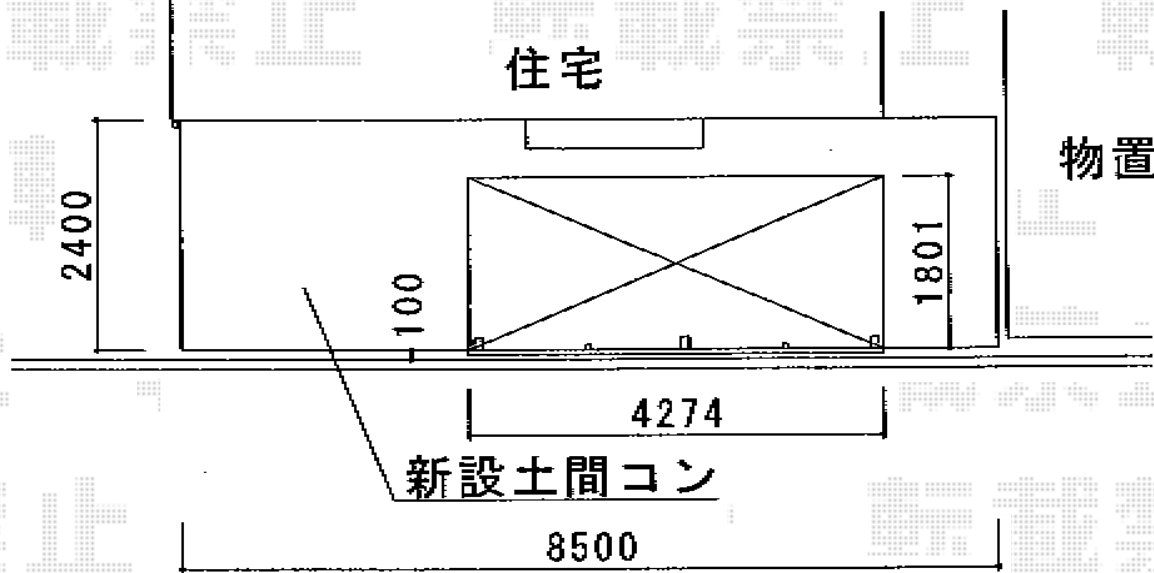

カーブパークシグマIII パネル1面囲い 積雪~30cm対応

トステム カーブパークシグマIII パネル1面囲い 積雪~30cm対応  
 幅=1,801mm  
 奥行=4,274mm  
 色：ブラック  
 屋根材：ポリカーボネート（ブラウン）  
 柱仕様：標準柱仕様（有効高 約1,812mm）  
 パネル：ポリカーボネート（ブラウン）

現場状況や作図制限により概略図の内容と多少の違いが生じることがございます。  
 施工時は、現場優先とさせて頂きたく思いますので、お立会い頂き、  
 最終のご指示のほど、何卒、宜しくお願い致します。