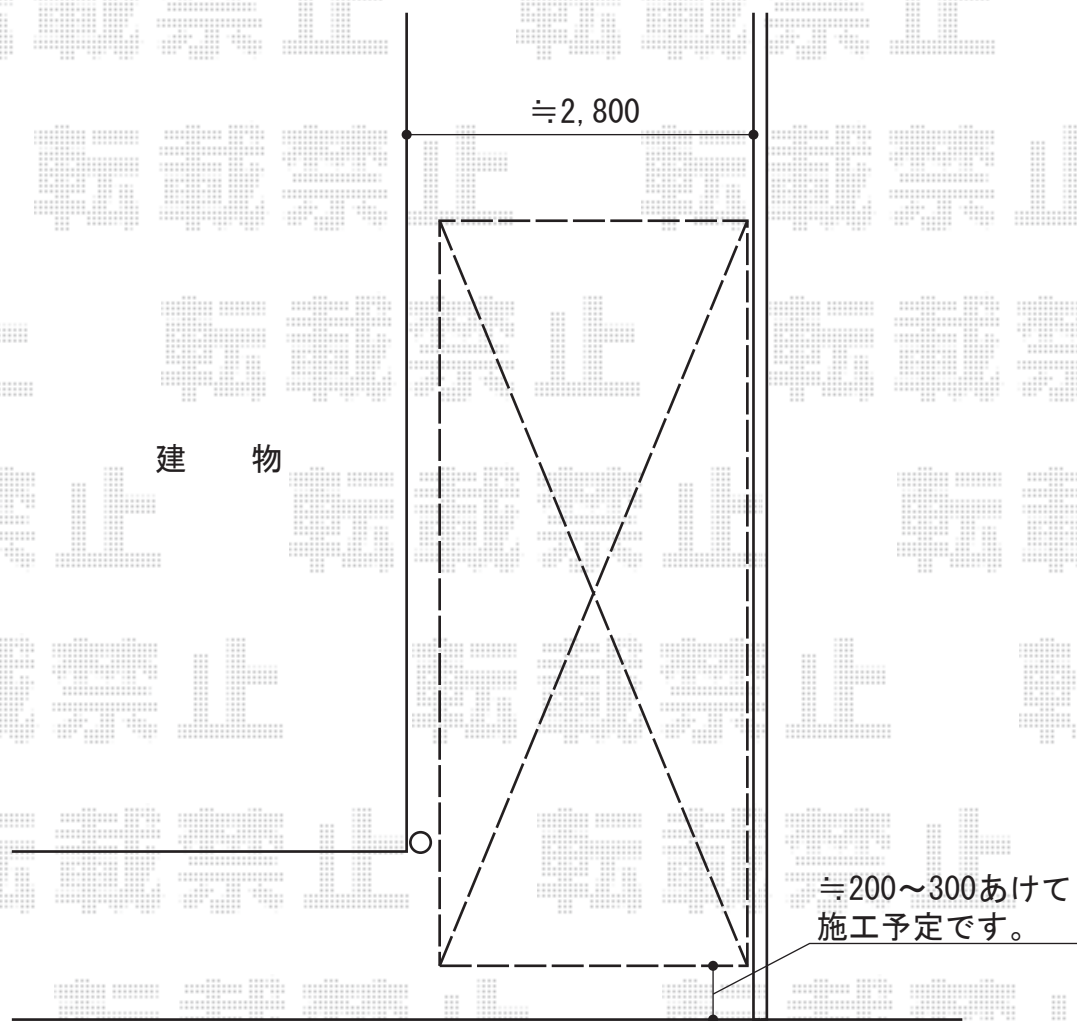

レイナポート 積雪～20cm対応

※施工当日、最終取り付け位置のご指示をお願い致します。

YKK AP レイナポート 積雪～20cm対応

幅=2,550mm

奥行=5,768mm

色：プラチナステン

屋根材：ポリカーボネート（トーマイマット/すりガラス調）

柱仕様：ハイルーフ仕様（有効高 約2,355mm）