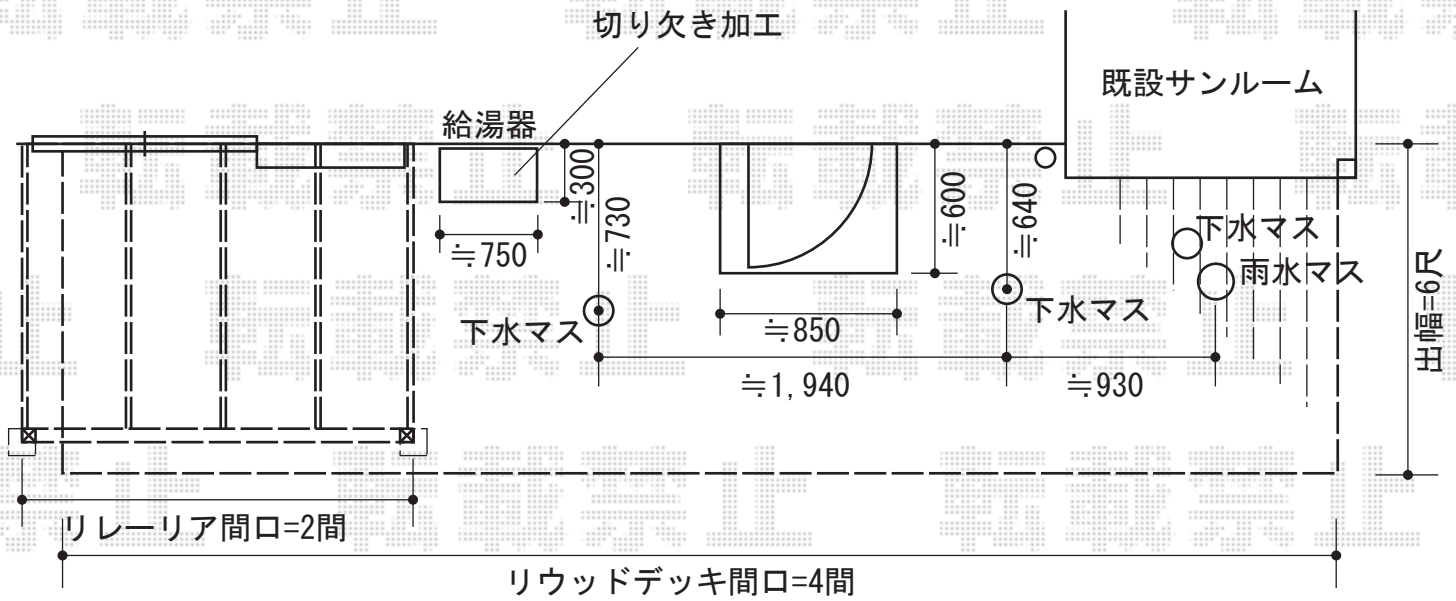

ウッドデッキ・リレーリア パーゴラ

YKK AP リウッドデッキII 標準 連棟
 間口=4間 (7,334mm)
 出幅=6尺 (1,850mm)
 色：レッドブラウン
 床板：縦貼り
 束柱：Sタイプ (H450) /アルミ色カームブラック
 追加部材：加工必要部材

YKK AP リレーリア パーゴラ
 間口=2間 (3,640mm)
 出幅=6尺 (1,760mm)
 高さ：約3,220mm
 色：シーダーブラウン