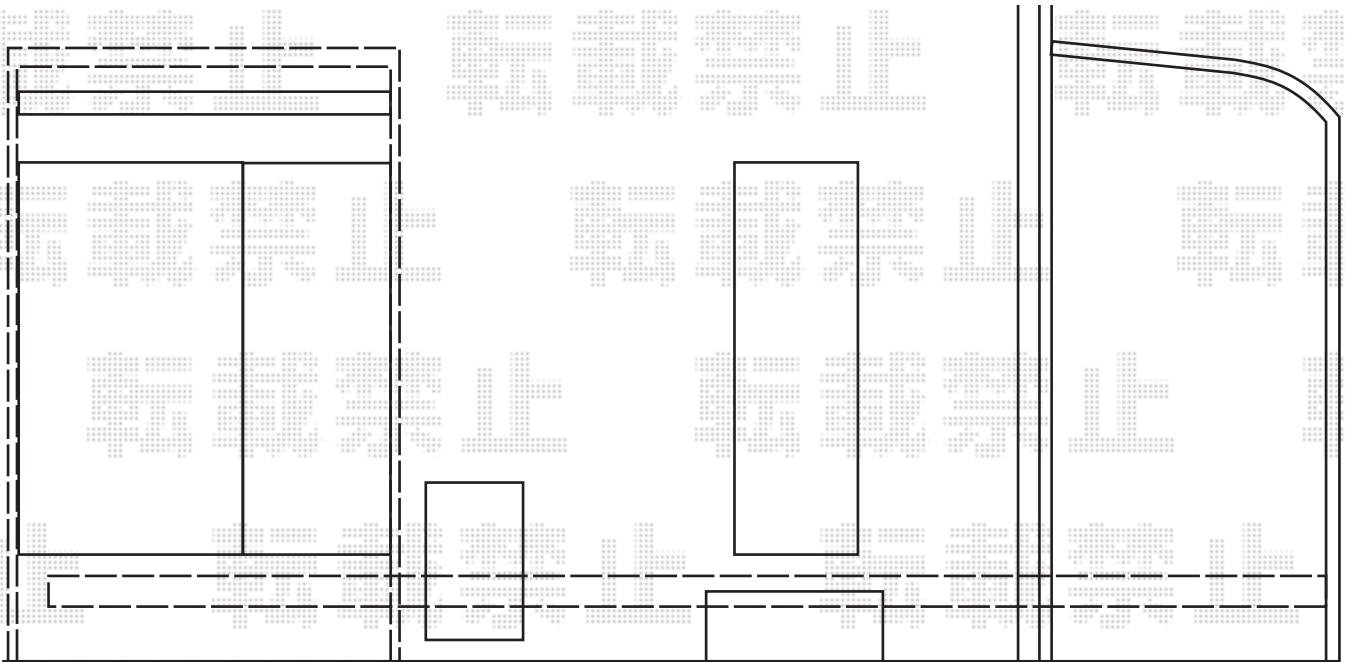

ウッドデッキ・リレーリア パーゴラ

YKK AP リウッドデッキII 標準 連棟
 間口=4間 (7,334mm)
 出幅=6尺 (1,850mm)
 色：レッドブラウン
 床板：縦貼り
 束柱：Sタイプ (H450) /アルミ色カームブラック
 追加部材：加工必要部材

YKK AP リレーリア パーゴラ
 間口=2間 (3,640mm)
 出幅=6尺 (1,760mm)
 高さ：約3,220mm
 色：シーダーブラウン