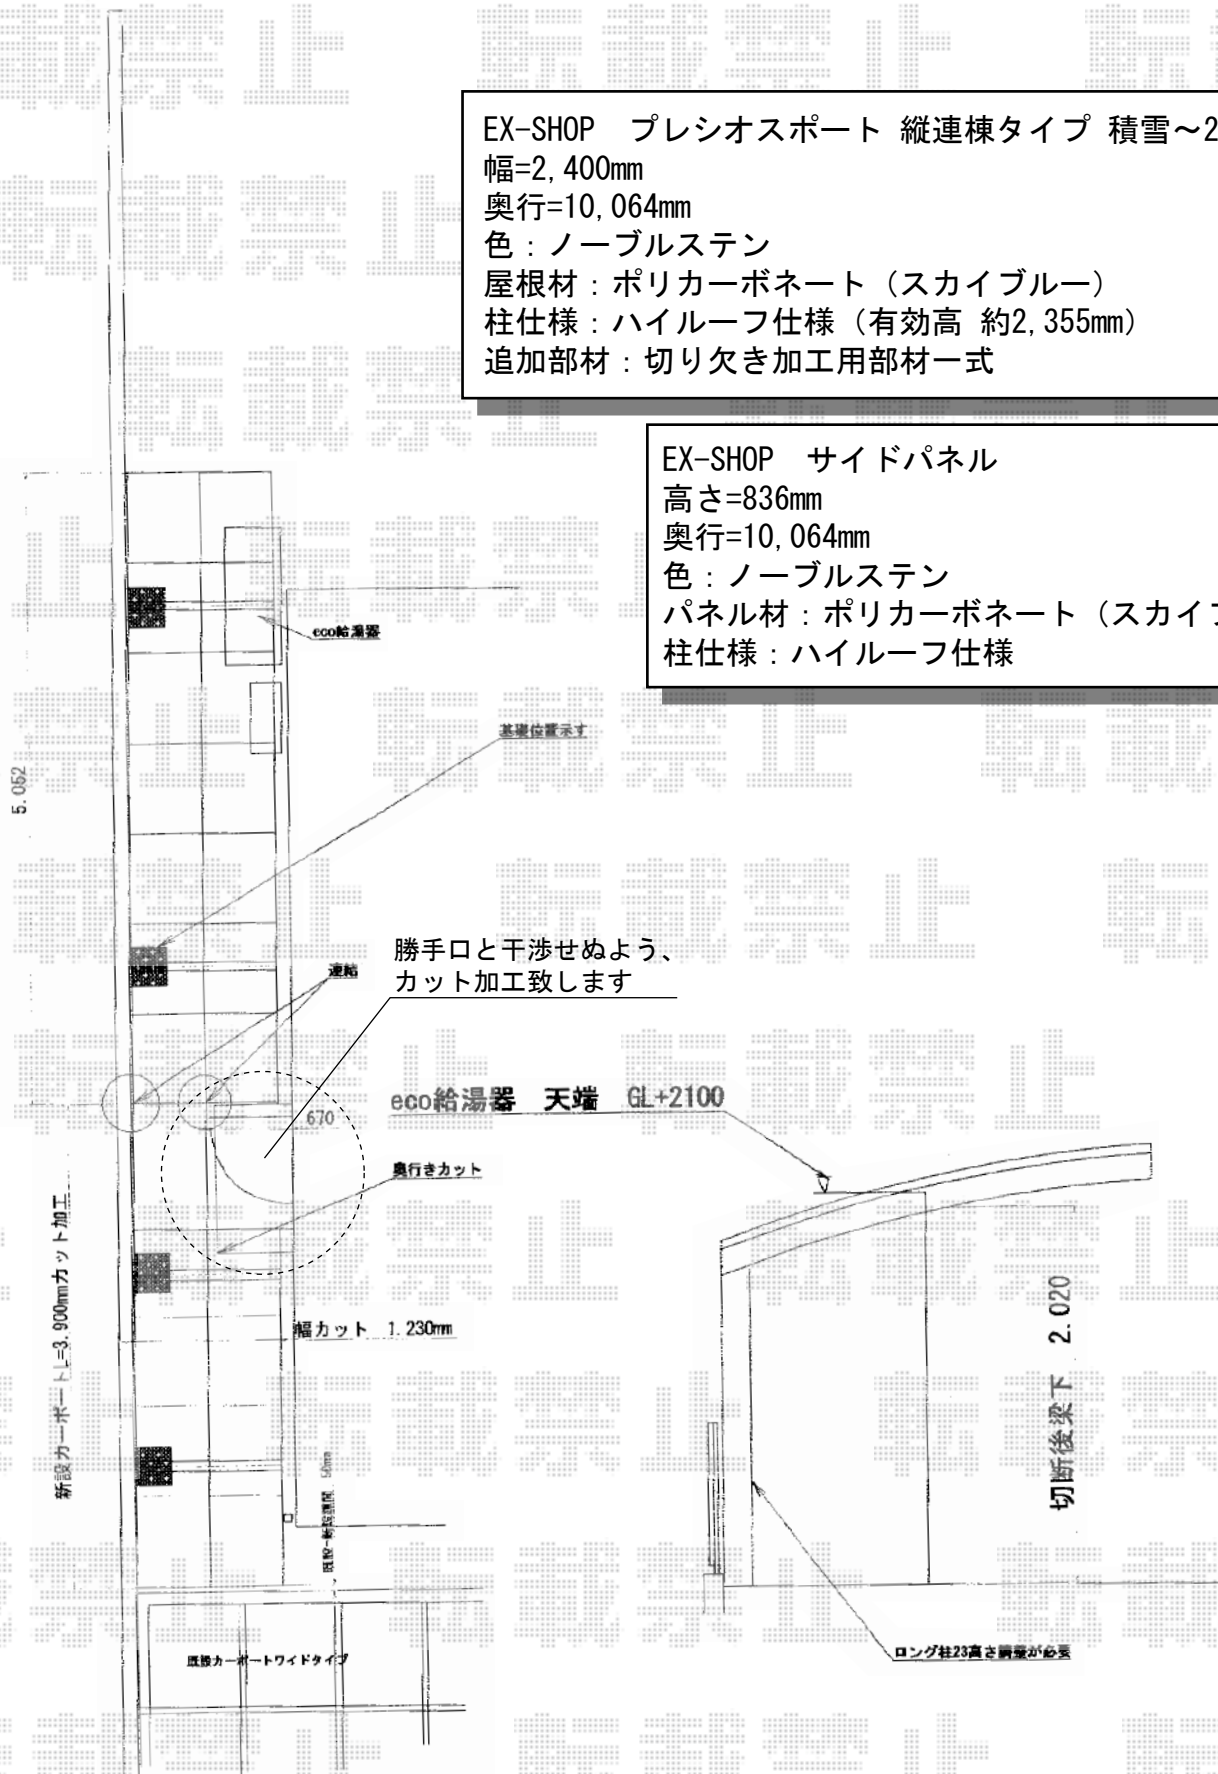

プレシオスポーツ 縦連棟タイプ 積雪～20cm対応

EX-SHOP プレシオスポーツ 縦連棟タイプ 積雪～20cm対応  
 幅=2,400mm  
 奥行=10,064mm  
 色：ノーブルステン  
 屋根材：ポリカーボネート（スカイブルー）  
 柱仕様：ハイルーフ仕様（有効高 約2,355mm）  
 追加部材：切り欠き加工用部材一式

EX-SHOP サイドパネル  
 高さ=836mm  
 奥行=10,064mm  
 色：ノーブルステン  
 パネル材：ポリカーボネート（スカイブルー）  
 柱仕様：ハイルーフ仕様

現場状況や作図制限により概略図の内容と多少の違いが生じることがございます。  
 施工時は、現場優先とさせていただきますので、お立会い頂き、  
 最終のご指示のほど、何卒、宜しくお願い致します。

EX-SHOP  
[HTTP://WWW.EX-SHOP.NET](http://www.ex-shop.net)

担当:大辻

全ての著作権は、エクスショップに帰属します。当社とのお取引目的外の使用・複製・転載禁止となっております。