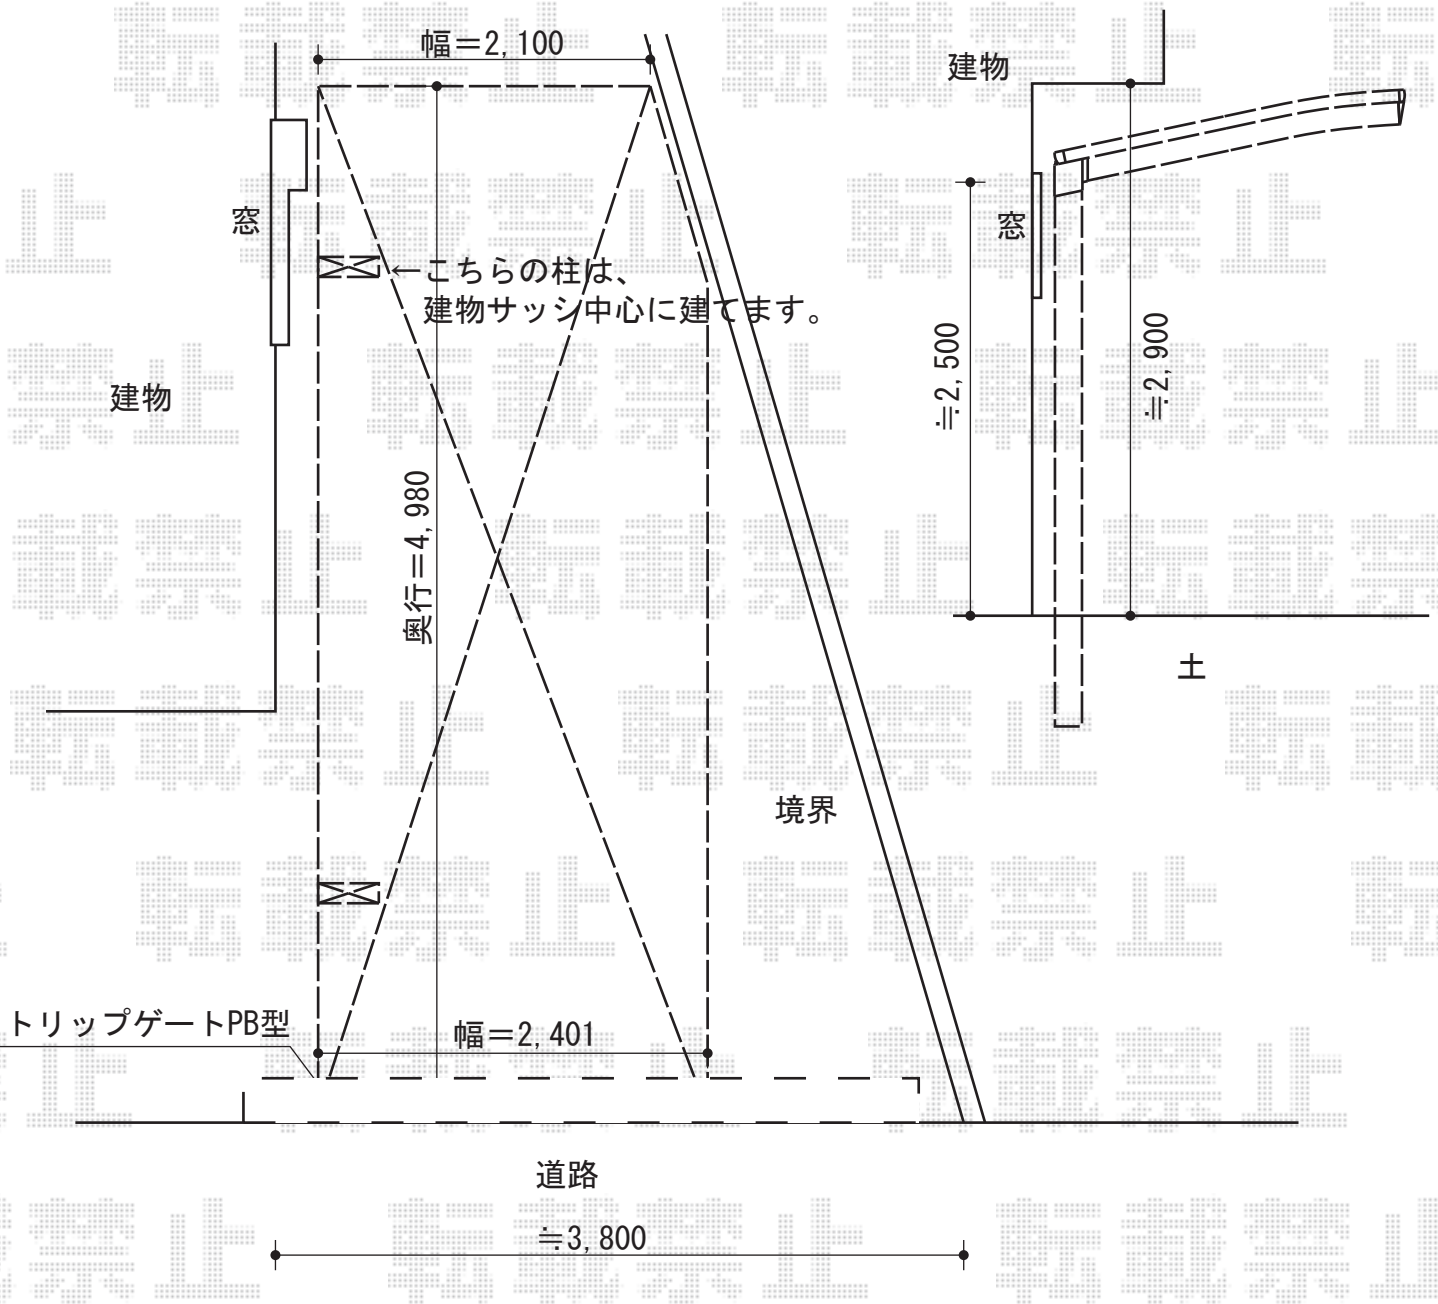

カーポート・カーゲート

EX-SHOP トリップゲート PB型
 ノンレール 片開き
 開口幅=3,753mm
 全幅=3,853mm
 たたみ幅=426.5mm
 高さ=1,200mm
 色：ステンカラー
 キャスター数：3
 落棒数：2

カーブポートシグマIII 積雪~30cm対応
 幅=2,401mm
 奥行=4,980mm
 色：シャイングレー
 屋根材：熱線吸収ポリカーボネート
 (ブルースモークマット)
 柱仕様：ロング柱28仕様 (有効高 約2,800mm)