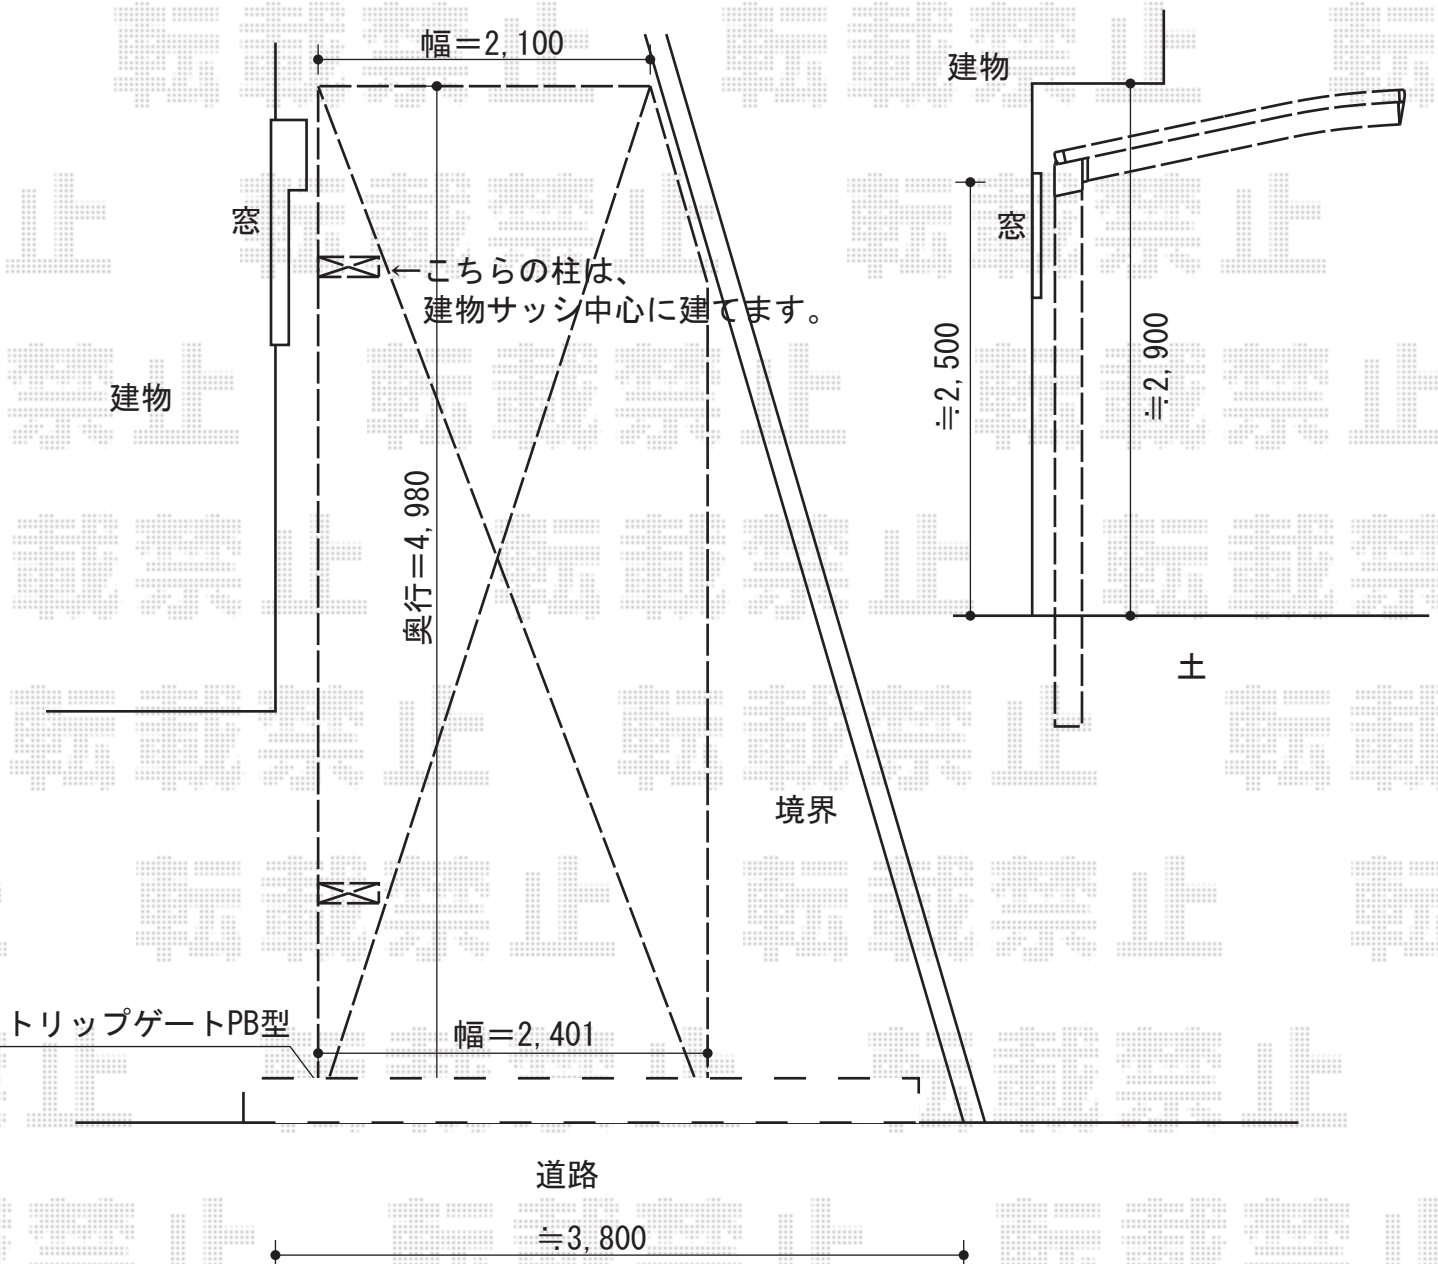

カーポート・カーゲート

EX-SHOP トリップゲート PB型
 ノンレール 片開き
 開口幅=3,753mm
 全幅=3,853mm
 たたみ幅=426.5mm
 高さ=1,200mm
 色：ステンカラー
 キャスター数：3
 落棒数：2

カーブポートシグマIII 積雪~30cm対応
 幅=2,401mm
 奥行=4,980mm
 色：シャイングレー
 屋根材：熱線吸収ポリカーボネート
 (ブルースモークマット)
 柱仕様：ロング柱28仕様 (有効高 約2,800mm)