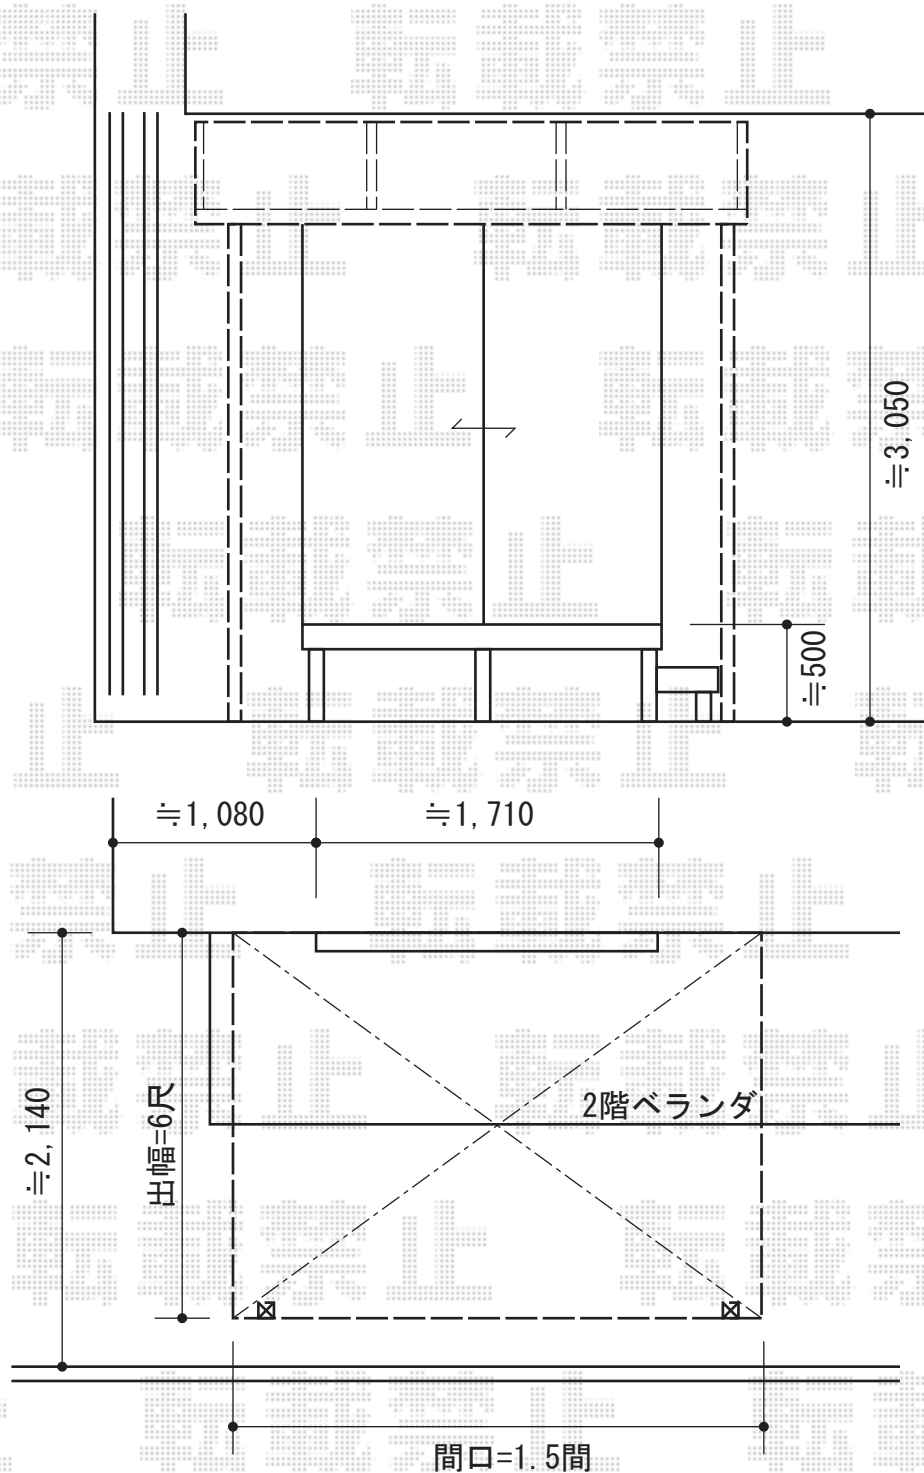

ライザーテラスII R型 単体 テラスタイプ 積雪～20cm対応

トステム ライザーテラスII R型 単体 テラスタイプ 積雪～20cm対応
間口=関東間1.5間（柱芯々2,530mm 屋根幅2,750mm）
出幅=6尺（1,785mm）
色：シャイングレー
屋根材：ポリカーボネート（ブルースモーク）
柱仕様：柱位置固定タイプ
施工方法：上止め仕様

現場状況や作図制限により概略図の内容と多少の違いが生じることがございます。
施工時は、現場優先とさせて頂きたく思いますので、お立会い頂き、
最終のご指示のほど、何卒、宜しくお願い致します。