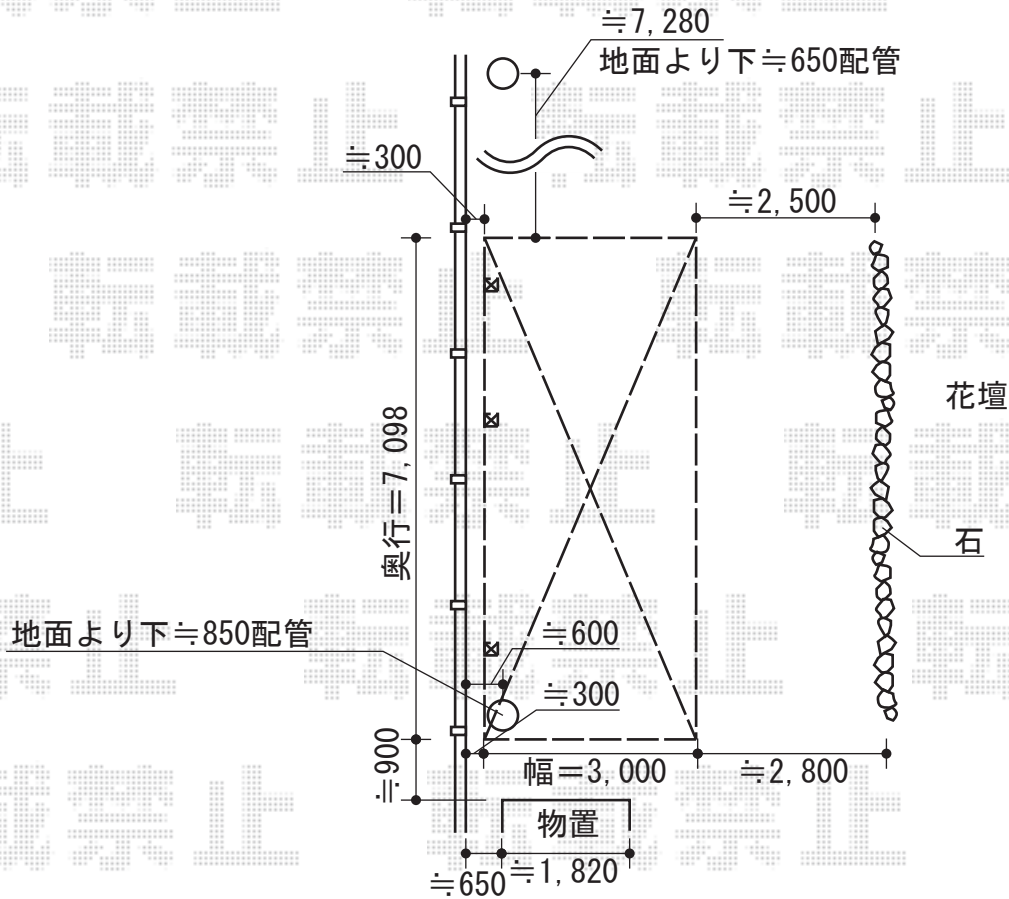

テールポートシグマⅢ 延長 積雪～30cm対応

トステム テールポートシグマⅢ 延長 積雪～30cm対応
 幅=3,000mm
 奥行=7,098mm
 色：シャイングレー【仮】
 屋根材：ポリカーボネート（ブルースモーク）【仮】
 柱仕様：標準柱仕様（有効高 約1,800mm）

現場状況や作図制限により概略図の内容と多少の違いが生じることがございます。
 施工時は、現場優先とさせて頂きたく思いますので、お立会い頂き、
 最終のご指示のほど、何卒、宜しくお願い致します。