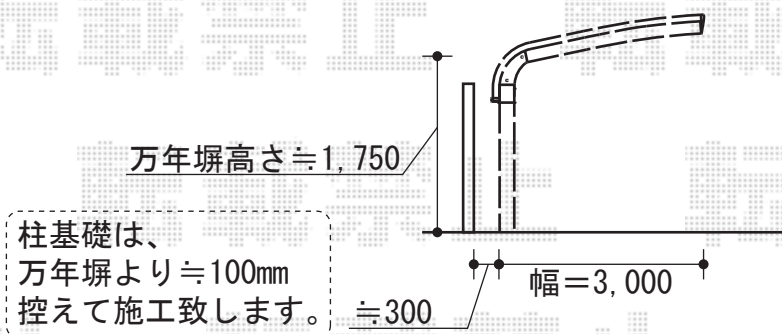

テールポートシグマⅢ 延長 積雪～30cm対応

トステム テールポートシグマⅢ 延長 積雪～30cm対応
 幅=3,000mm
 奥行=7,098mm
 色：シャイングレー【仮】
 屋根材：ポリカーボネート（ブルースモーク）【仮】
 柱仕様：標準柱仕様（有効高 約1,800mm）

現場状況や作図制限により概略図の内容と多少の違いが生じることがございます。
 施工時は、現場優先とさせて頂きたく思いますので、お立会い頂き、
 最終のご指示のほど、何卒、宜しくお願い致します。