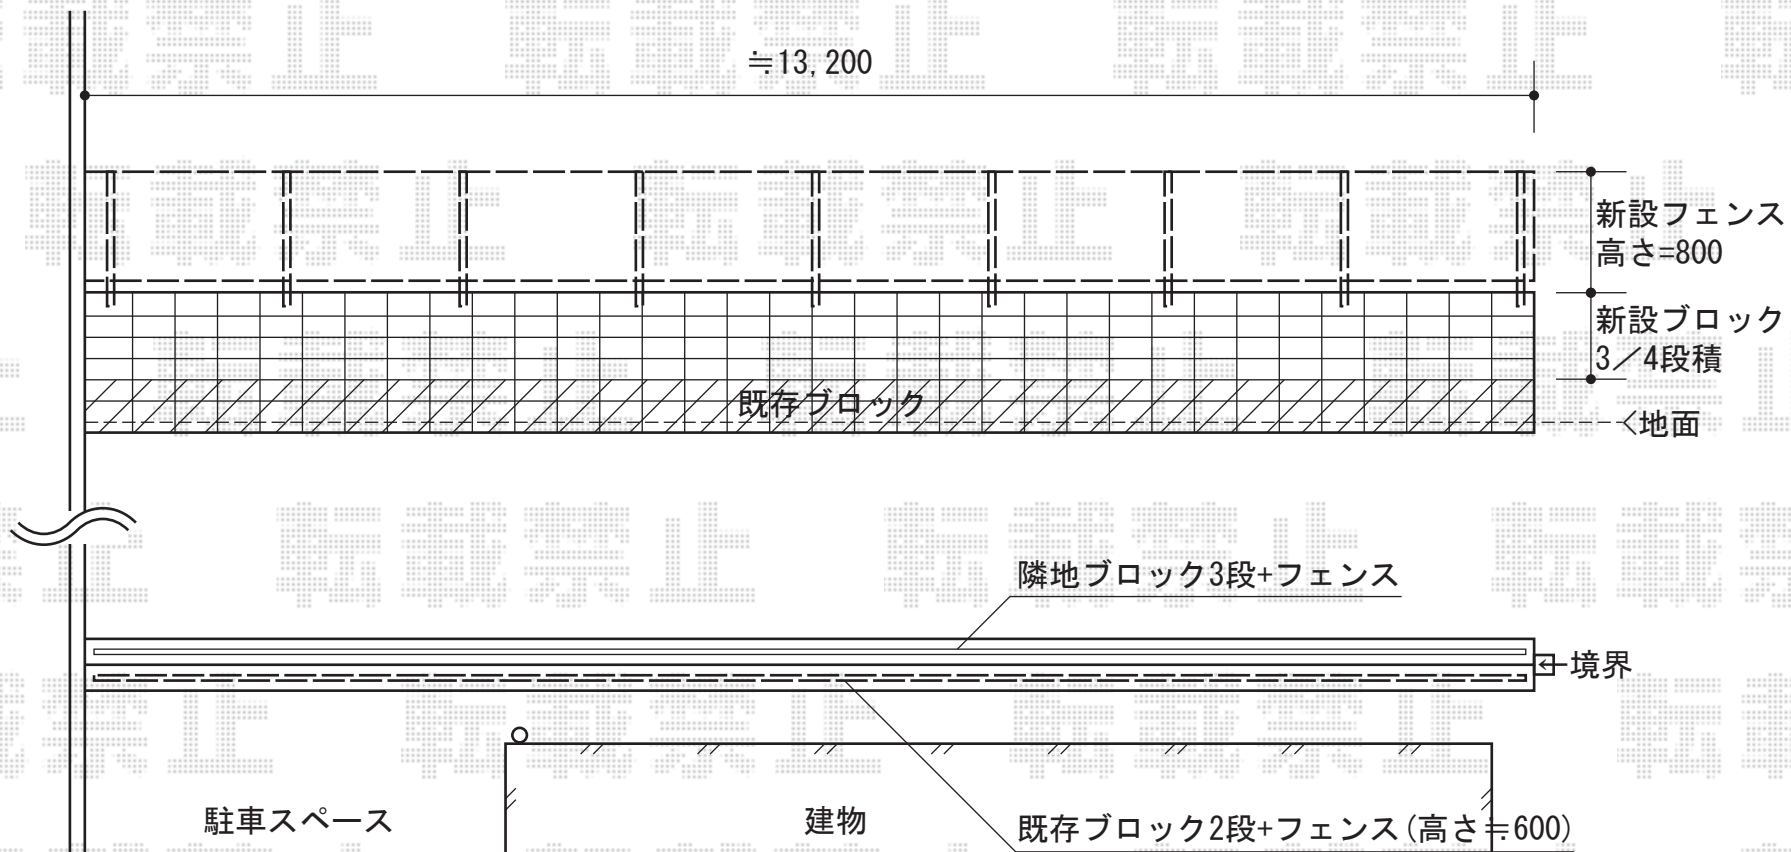

# エクスラインフェンス7型 フリーポールタイプ

YKK AP エクスラインフェンス7型 フリーポールタイプ  
本体1枚 (W×H) = (W1,975mm×H1,200mm) × 7スパン又はH1,000  
自由柱: T-120×8本又はT-100  
部品: エンドキャップ×1  
色: ホワイト

現場状況や作図制限により概略図の内容と多少の違いが生じることがございます。  
施工時は、現場優先とさせて頂きたく思いますので、お立会い頂き、  
最終のご指示のほど、何卒、宜しくお願い致します。