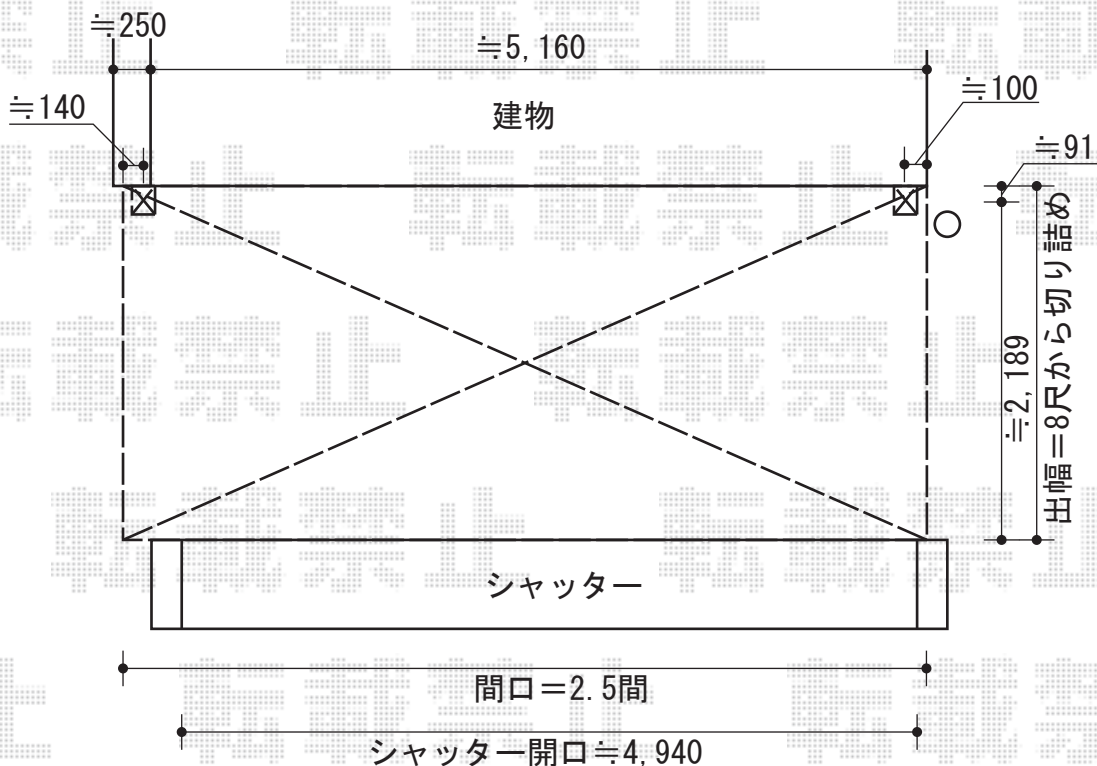

パワーアルファ L型 テラスタイプ 単体 積雪~30cm対応

パワーアルファ L型 テラスタイプ 単体 積雪~30cm対応
 間口=関東間2.5間通し (柱芯々4,605mm 屋根幅5,360mm)
 出幅=8尺 (2,385mm)
 色: オータムブラウン
 屋根材: 熱線吸収アクアポリカーボネート (ブルースモーク)
 柱仕様: 柱位置固定タイプ
 施工方法: 上止め

現場状況や作図制限により概略図の内容と多少の違いが生じることがございます。
 施工時は、現場優先とさせて頂きたく思いますので、お立会い頂き、
 最終のご指示のほど、何卒、宜しくお願い致します。