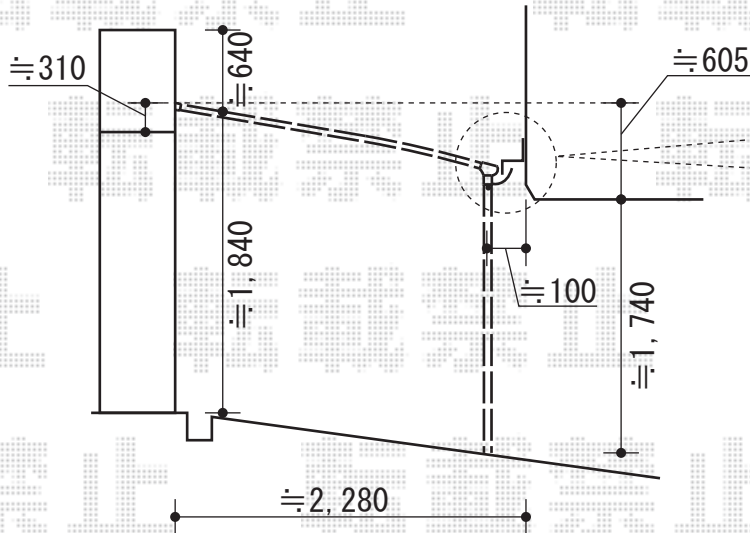

パワーアルファ L型 テラスタイプ 単体 積雪~30cm対応

パワーアルファ L型 テラスタイプ 単体 積雪~30cm対応
 間口=関東間2.5間通し (柱芯々4,605mm 屋根幅5,360mm)
 出幅=8尺 (2,385mm)
 色: オータムブラウン
 屋根材: 熱線吸収アクアポリカーボネート (ブルースモーク)
 柱仕様: 柱位置固定タイプ
 施工方法: 上止め

現場状況や作図制限により概略図の内容と多少の違いが生じることがございます。
 施工時は、現場優先とさせて頂きたく思いますので、お立会い頂き、
 最終のご指示のほど、何卒、宜しくお願い致します。