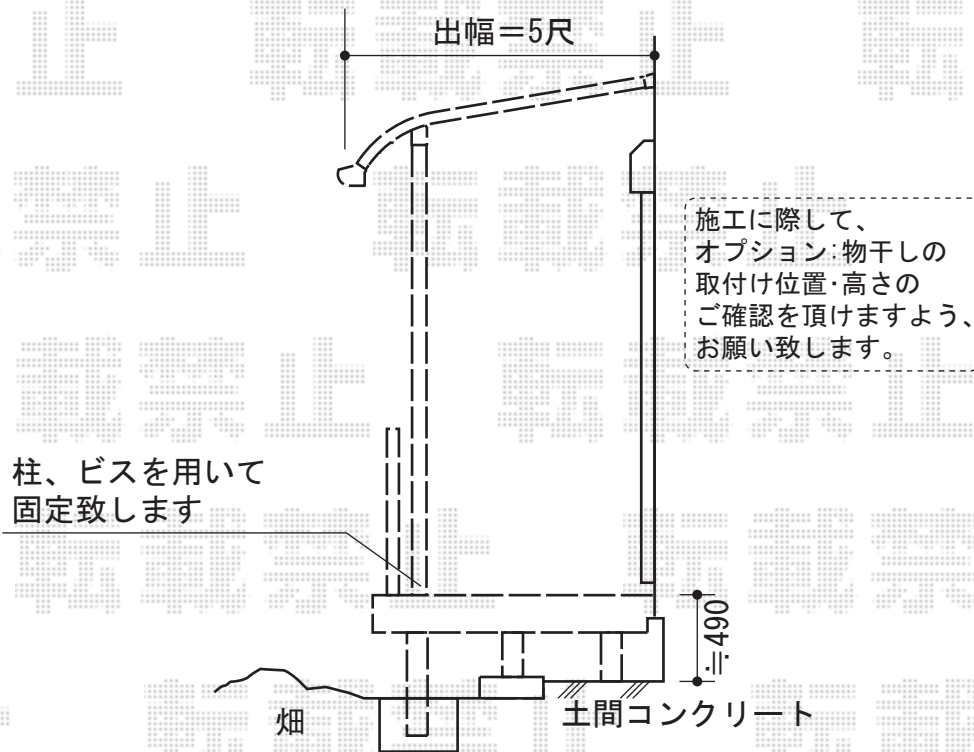

ウッドデッキ・テラス屋根

YKK AP リウッドデッキII ワイド+ステップ
間口=閑東間1.5間 (3,088mm)
出幅=4.5尺 (1,395mm)
色: ホワイトブラウン
床板: 縦貼り
束柱: KSタイプ (400~500mm) / 束柱=プラチナステン
オプション: リウッドステップ4型Sタイプ
YKK AP リウッドフェンス2型 間仕切りタイプ
本体1枚 (W×H) = (W855mm×H900mm) × 3スパン
中柱: T-10×2本
端柱: T-10×2本
色: ホワイトブラウン

YKK AP ヴェクターR型 単体 テラスタイプ 積雪~20cm対応
間口=メーターモジュール1.5間 (柱芯々2,845mm 屋根幅3,030mm)
出幅=5尺 (1,470mm)
色: プラチナステン
屋根材: ポリカーボネート (アースブルー)
柱仕様: 柱奥行移動タイプ
施工方法: 上止め
オプション: 吊り下げ物干し 標準 2本入

現場状況や作図制限により概略図の内容と多少の違いが生じることがございます。
施工時は、現場優先とさせて頂きたく思いますので、お立会い頂き、
最終のご指示のほど、何卒、宜しくお願い致します。