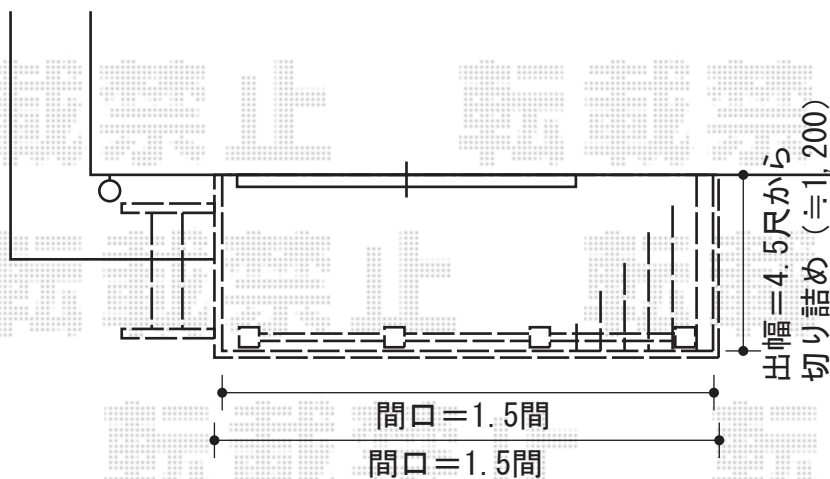

ウッドデッキ・テラス屋根

YKK AP リウッドデッキII ワイド+ステップ
間口=閑東間1.5間 (3,088mm)
出幅=4.5尺 (1,395mm)
色: ホワイトブラウン
床板: 縦貼り
束柱: KSタイプ (400~500mm) / 束柱=プラチナステン
オプション: リウッドステップ4型Sタイプ
YKK AP リウッドフェンス2型 間仕切りタイプ
本体1枚 (W×H) = (W855mm×H900mm) × 3スパン
中柱: T-10×2本
端柱: T-10×2本
色: ホワイトブラウン

YKK AP ヴェクターR型 単体 テラスタイプ 積雪~20cm対応
間口=メーターモジュール1.5間 (柱芯々2,845mm 屋根幅3,030mm)
出幅=5尺 (1,470mm)
色: プラチナステン
屋根材: ポリカーボネート (アースブルー)
柱仕様: 柱奥行移動タイプ
施工方法: 上止め
オプション: 吊り下げ物干し 標準 2本入

現場状況や作図制限により概略図の内容と多少の違いが生じることがございます。
施工時は、現場優先とさせて頂きたく思いますので、お立会い頂き、
最終のご指示のほど、何卒、宜しくお願い致します。