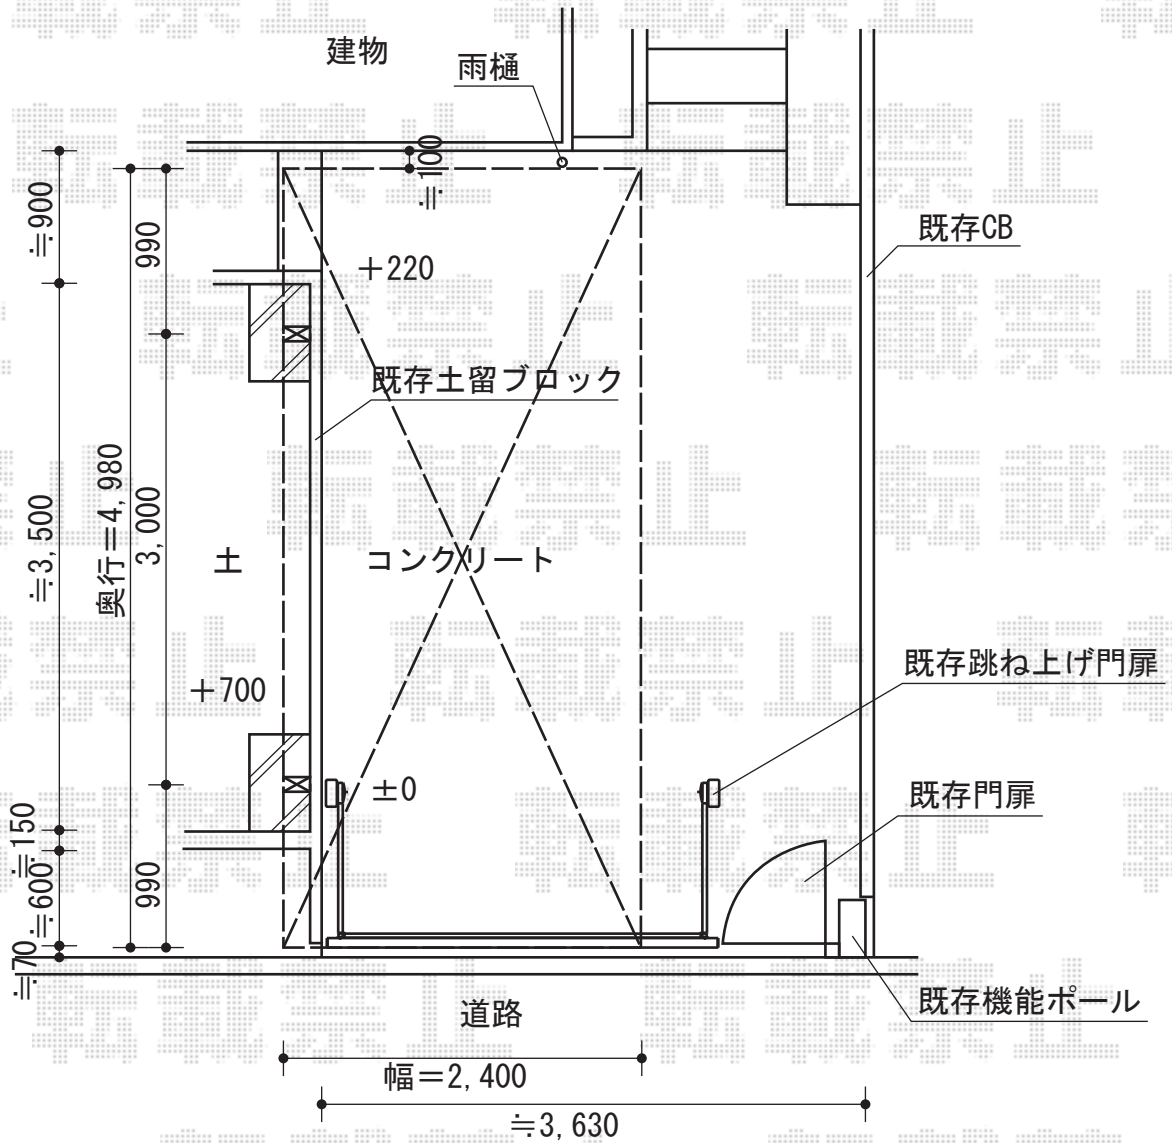

カーブポートシグマIII 積雪～30cm対応

カーブポートシグマIII 積雪～30cm対応

幅=2,400mm

奥行=4,980mm

色：シャイングレー

屋根材：熱線吸収ポリカーボネート（ブルースモークマット）

柱仕様：標準柱仕様（有効高 約1,800mm）

現場状況や作図制限により概略図の内容と多少の違いが生じることがございます。
施工時は、現場優先とさせて頂きたく思いますので、お立会い頂き、
最終のご指示のほど、何卒、宜しくお願い致します。