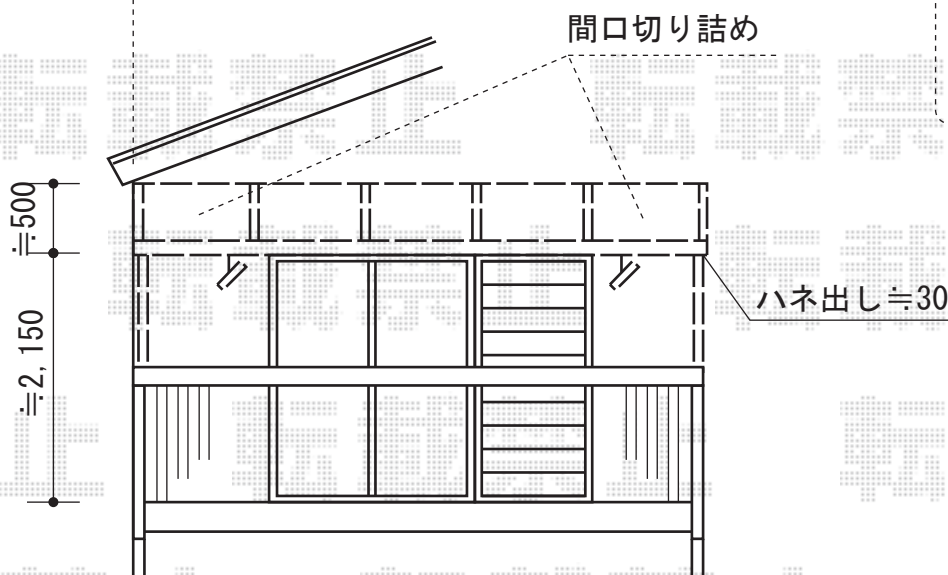

ライザーテラスII R型 屋根タイプ 積雪～20cm対応

→建物コーナーから
スタートして設置致します。

施工に際して、
オプション:物干しの
取付け位置・高さの
ご確認を頂きますよう、
お願い致します。

境界

トステム ライザーテラスII R型 屋根タイプ 積雪～20cm対応
 間口=メーター5000 (柱芯々4,800mm 屋根幅5,020mm)
 出幅=5尺 (1,485mm)
 色: シャイングレー
 屋根材: 熱線吸収アクアポリカーボネート (ブルースモーク)
 柱仕様: 柱位置固定タイプ
 施工方法: 下止め
 オプション: 吊下げ式物干し