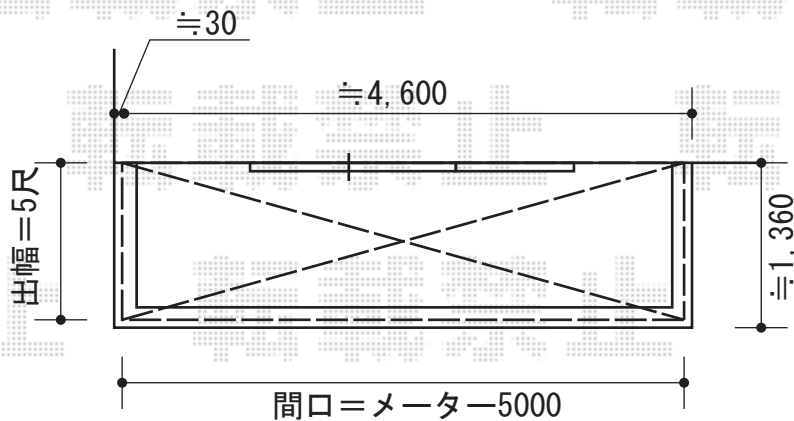

ライザーテラスII R型 屋根タイプ 積雪～20cm対応

→建物コーナーから
スタートして設置致します。

施工に際して、
オプション:物干しの
取付け位置・高さの
ご確認を頂きますよう、
お願い致します。

境界

トステム ライザーテラスII R型 屋根タイプ 積雪～20cm対応
 間口=メーター5000 (柱芯々4,800mm 屋根幅5,020mm)
 出幅=5尺 (1,485mm)
 色: シャイングレー
 屋根材: 熱線吸収アクアポリカーボネート (ブルースモーク)
 柱仕様: 柱位置固定タイプ
 施工方法: 下止め
 オプション: 吊下げ式物干し