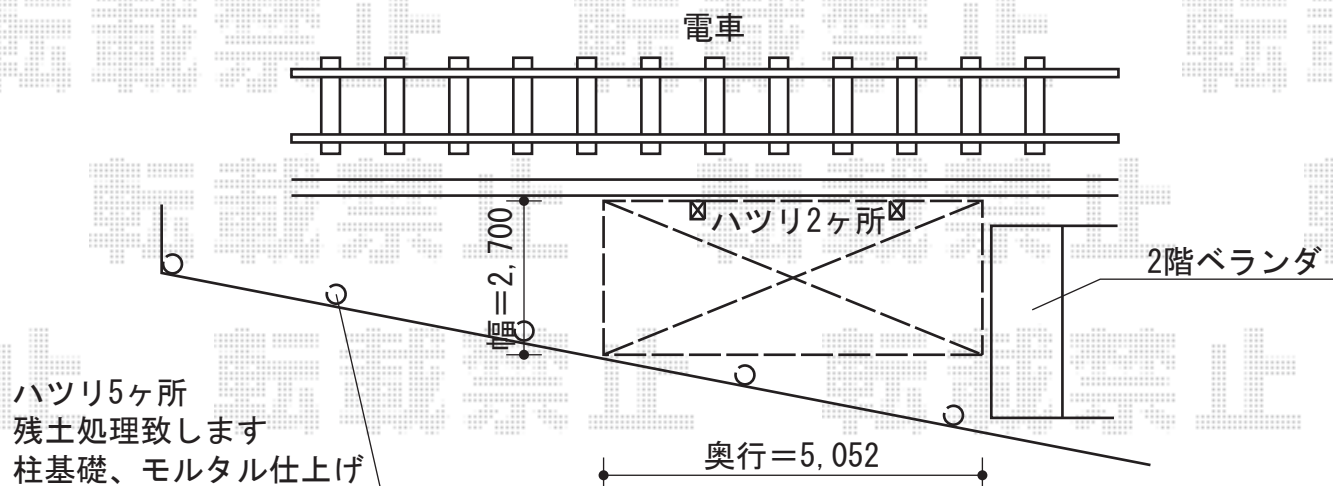

カーポート・スペースガード

EX-SHOP プレシオサポート 積雪~20cm対応

幅=2,700mm

奥行=5,052mm

色：ノーブルステン

屋根材：熱線遮断ポリカーボネート（スカイブルーマット調）

柱仕様：標準柱仕様（有効高 約1,800mm）

TOEX スペースガードF48型 埋め込み式 キー付き

仕様：標準型×5本

現場状況や作図制限により概略図の内容と多少の違いが生じることがございます。
施工時は、現場優先とさせて頂きたく思いますので、お立会い頂き、
最終のご指示のほど、何卒、宜しくお願い致します。

EX-SHOP
HTTP://WWW.EX-SHOP.NET

担当：大辻