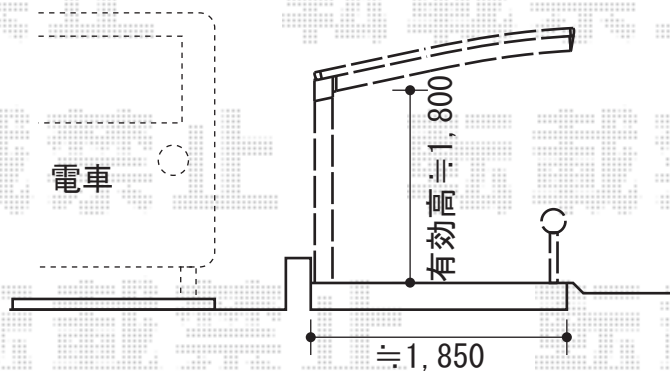

カーポート・スペースガード

EX-SHOP プレシオサポート 積雪~20cm対応

幅=2,700mm

奥行=5,052mm

色：ノーブルステン

屋根材：熱線遮断ポリカーボネート（スカイブルーマット調）

柱仕様：標準柱仕様（有効高 約1,800mm）

TOEX スペースガードF48型 埋め込み式 キー付き

仕様：標準型×5本

現場状況や作図制限により概略図の内容と多少の違いが生じることがございます。
施工時は、現場優先とさせて頂きたく思いますので、お立会い頂き、
最終のご指示のほど、何卒、宜しくお願い致します。

EX-SHOP
HTTP://WWW.EX-SHOP.NET

担当：大辻