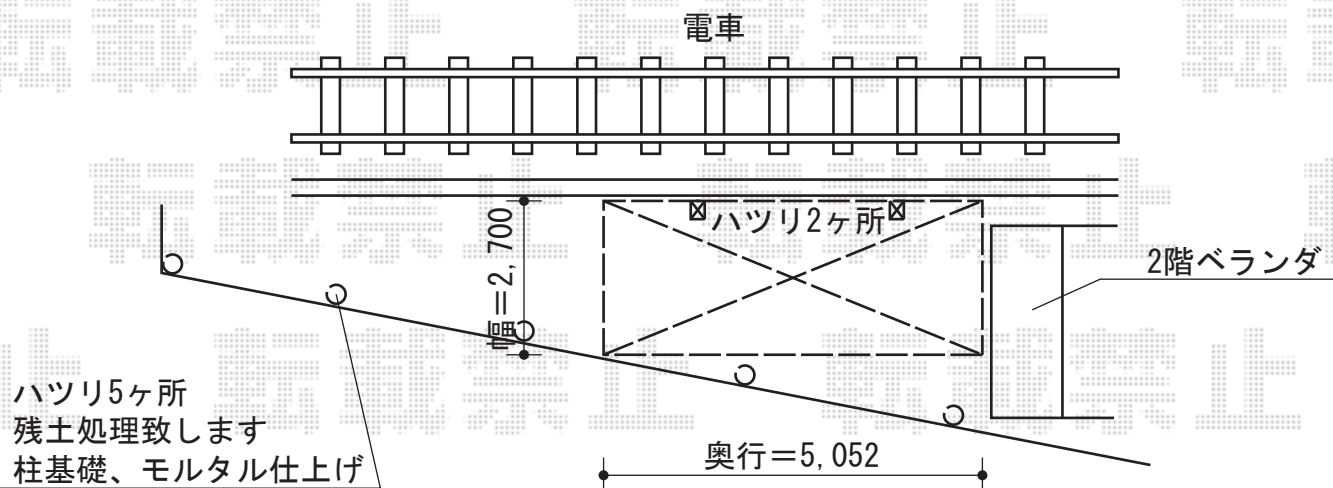

カーポート・スペースガード

EX-SHOP プレシオスポート 積雪~20cm対応

幅=2,700mm

奥行=5,052mm

色：ノーブルステン

屋根材：熱線遮断ポリカーボネート（スカイブルーマット調）

柱仕様：標準柱仕様（有効高 約1,800mm）

TOEX スペースガードF48型 埋め込み式 キー付き

仕様：標準型×5本

現場状況や作図制限により概略図の内容と多少の違いが生じることがございます。
施工時は、現場優先とさせて頂きたく思いますので、お立会い頂き、
最終のご指示のほど、何卒、宜しくお願い致します。

EX-SHOP
HTTP://WWW.EX-SHOP.NET

担当：大辻