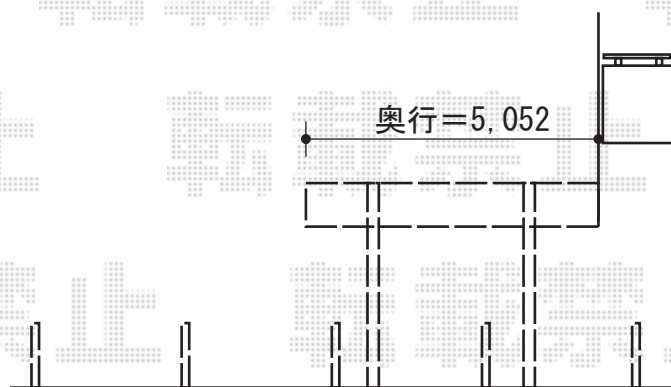

カーポート・スペースガード

EX-SHOP プレシオスポート 積雪~20cm対応

幅=2,700mm

奥行=5,052mm

色：ノーブルステン

屋根材：熱線遮断ポリカーボネート（スカイブルーマット調）

柱仕様：標準柱仕様（有効高 約1,800mm）

TOEX スペースガードF48型 埋め込み式 キー付き

仕様：標準型×5本

現場状況や作図制限により概略図の内容と多少の違いが生じることがございます。
施工時は、現場優先とさせて頂きたく思いますので、お立会い頂き、
最終のご指示のほど、何卒、宜しくお願い致します。

EX-SHOP
HTTP://WWW.EX-SHOP.NET

担当：大辻