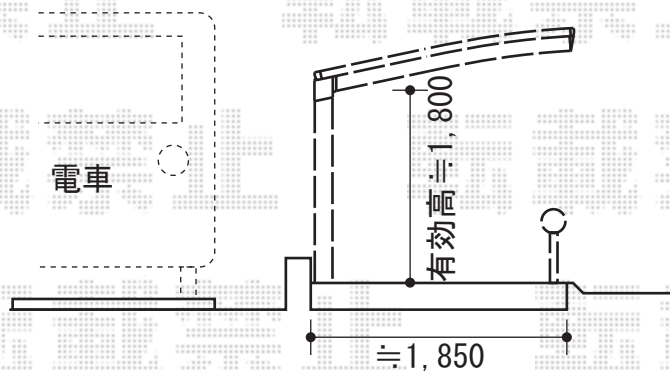

カーポート・スペースガード

EX-SHOP プレシオスポート 積雪~20cm対応

幅=2,700mm

奥行=5,052mm

色：ノーブルステン

屋根材：熱線遮断ポリカーボネート（スカイブルーマット調）

柱仕様：標準柱仕様（有効高 約1,800mm）

TOEX スペースガードF48型 埋め込み式 キー付き

仕様：標準型×5本

現場状況や作図制限により概略図の内容と多少の違いが生じることがございます。
施工時は、現場優先とさせて頂きたく思いますので、お立会い頂き、
最終のご指示のほど、何卒、宜しくお願い致します。

EX-SHOP
HTTP://WWW.EX-SHOP.NET

担当：大辻