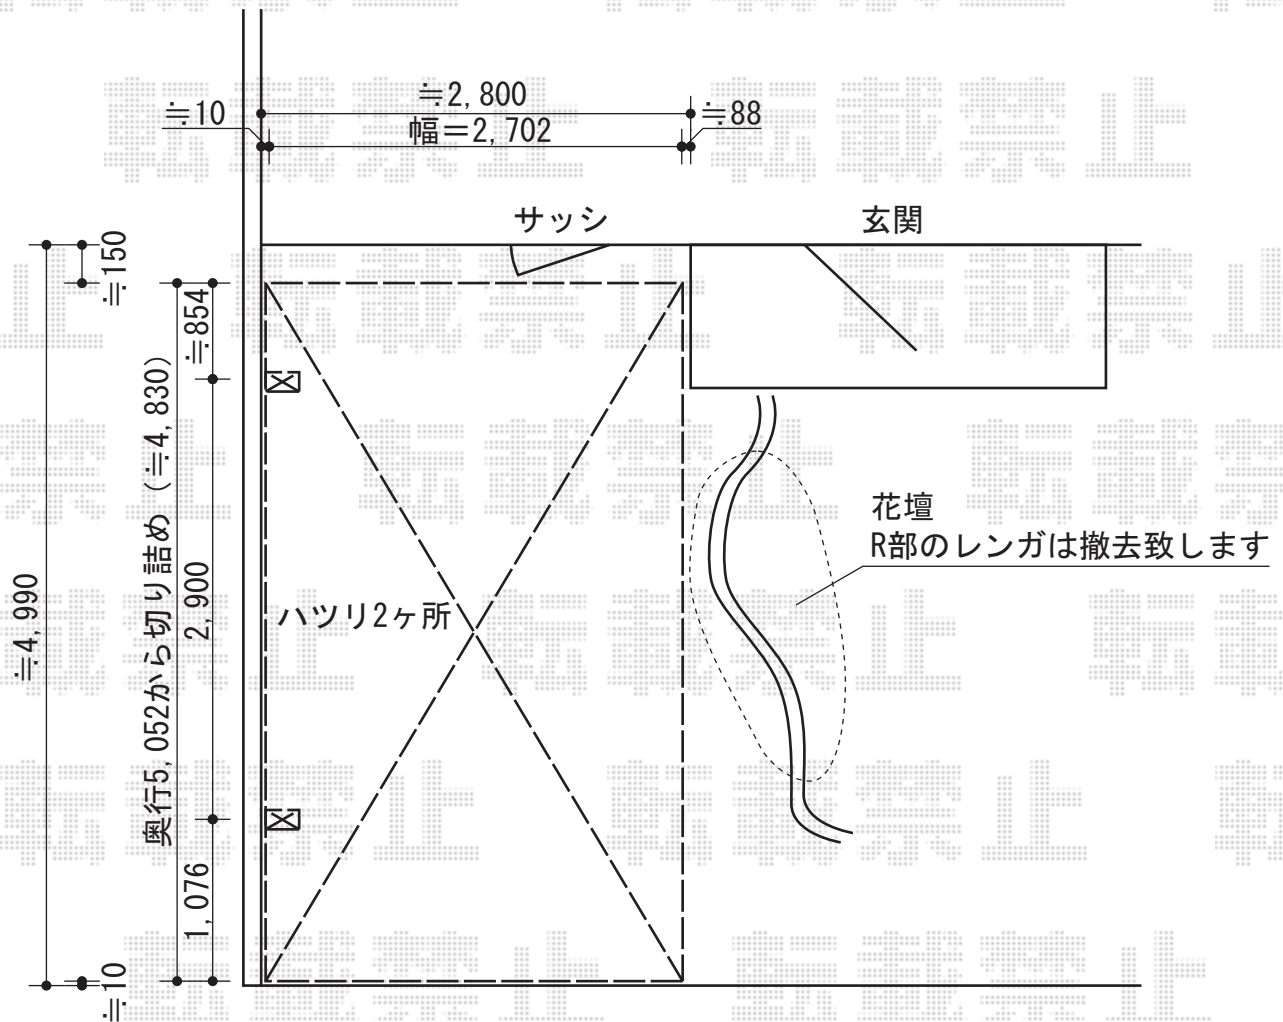

プレシオサポート アルファ 積雪～20cm対応

プレシオサポート アルファ 積雪～20cm対応  
幅=2,702mm  
奥行=5,052mm  
色：ノーブルステン  
屋根材：ポリカーボネート（スカイブルー）  
柱仕様：標準柱仕様（有効高 約1,800mm）

現場状況や作図制限により概略図の内容と多少の違いが生じることがございます。  
施工時は、現場優先とさせて頂きたく思いますので、お立会い頂き、  
最終のご指示のほど、何卒、宜しくお願い致します。