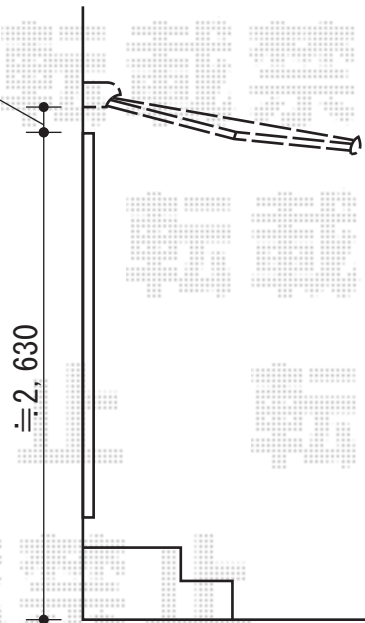

先行販売!! 新キャンバスカラー彩鳥C型 ボックスタイプ 手動式

サッシ上≒120あけて
設置致します

トステム

先行販売!! 新キャンバスカラー彩鳥C型 ボックスタイプ 手動式
間口=1.5間 (2,730mm)

出幅=1,500mm

本体色：ブラック

キャンバス色：アクリル（グリーンライン）

駆動：外観右

クランクハンドル：1500タイプ

現場状況や作図制限により概略図の内容と多少の違いが生じることがございます。
施工時は、現場優先とさせて頂きたく思いますので、お立会い頂き、
最終のご指示のほど、何卒、宜しくお願い致します。

EX-SHOP
HTTP://WWW.EX-SHOP.NET

担当:堀