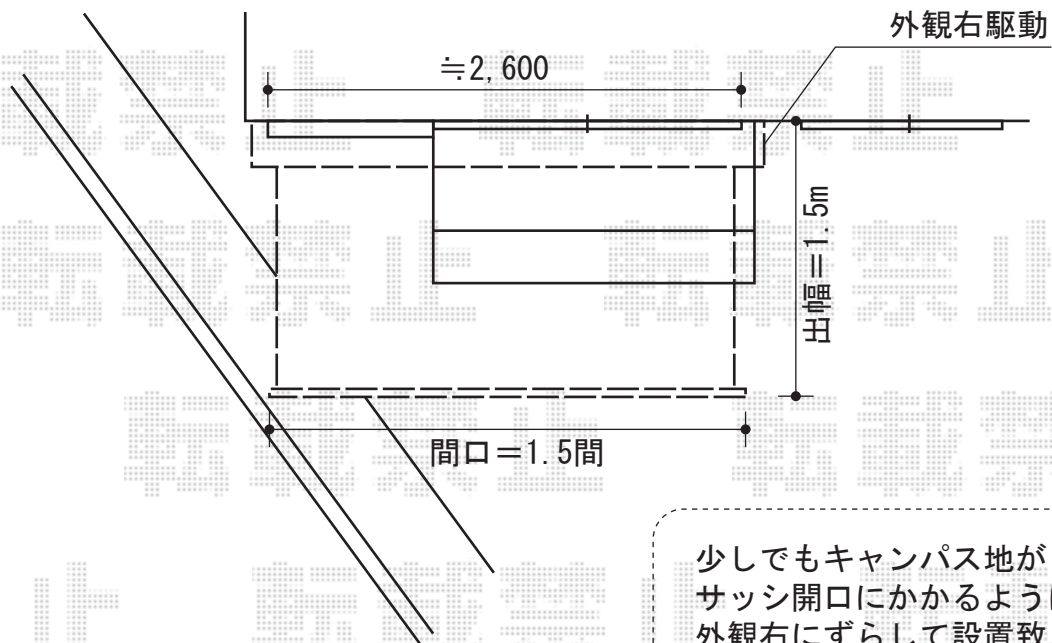

先行販売!! 新キャンバスカラー彩鳥C型 ボックスタイプ 手動式

サッシ上≒120あけて
設置致します

トステム

先行販売!! 新キャンバスカラー彩鳥C型 ボックスタイプ 手動式
間口=1.5間 (2,730mm)

出幅=1,500mm

本体色：ブラック

キャンバス色：アクリル（グリーンライン）

駆動：外観右

クランクハンドル：1500タイプ

現場状況や作図制限により概略図の内容と多少の違いが生じることがございます。
施工時は、現場優先とさせて頂きたく思いますので、お立会い頂き、
最終のご指示のほど、何卒、宜しくお願い致します。

EX-SHOP
HTTP://WWW.EX-SHOP.NET

担当:堀