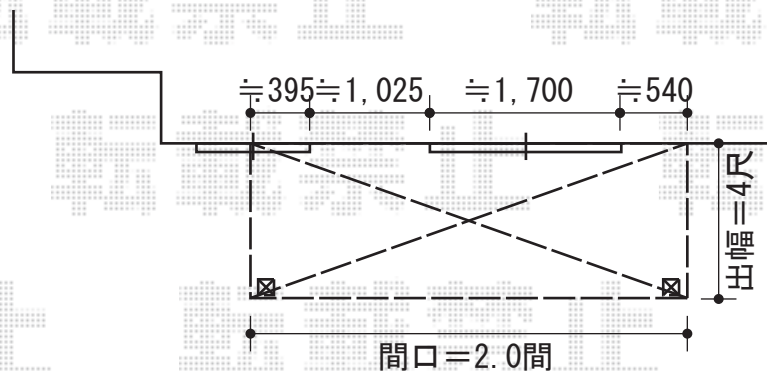

ライザーテラスII F型 テラスタイプ 単体 積雪～20cm対応

- トステム ライザーテラスII F型 テラスタイプ
 単体 積雪～20cm対応
 間口=関東間2.0間 (柱芯々3,550mm 屋根幅3,660mm)
 出幅=4尺 (1,185mm)
 色：シャイングレー
 屋根材：ポリカーボネート (クリアマット/すりガラス調)
 柱仕様：柱位置固定タイプ
 施工方法：上止め
- トステム 前面スクリーン (2段)
 サイズ：2.0間用
 パネル材：ポリカーボネート (クリアマット/すりガラス調)
 色：シャイングレー
 オプション：前面スクリーンふさぎ材・ふさぎ材部品セット

現場状況や作図制限により概略図の内容と多少の違いが生じることがございます。
 施工時は、現場優先とさせて頂きたく思いますので、お立会い頂き、
 最終のご指示のほど、何卒、宜しくお願い致します。