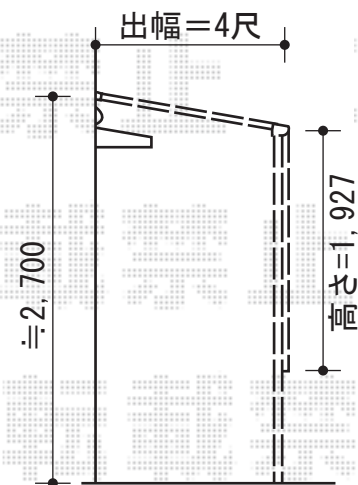

ライザーテラスII F型 テラスタイプ 単体 積雪～20cm対応

- トステム ライザーテラスII F型 テラスタイプ
 単体 積雪～20cm対応
 間口=関東間2.0間 (柱芯々3,550mm 屋根幅3,660mm)
 出幅=4尺 (1,185mm)
 色：シャイングレー
 屋根材：ポリカーボネート (クリアマット/すりガラス調)
 柱仕様：柱位置固定タイプ
 施工方法：上止め
- トステム 前面スクリーン (2段)
 サイズ：2.0間用
 パネル材：ポリカーボネート (クリアマット/すりガラス調)
 色：シャイングレー
 オプション：前面スクリーンふさぎ材・ふさぎ材部品セット

現場状況や作図制限により概略図の内容と多少の違いが生じることがございます。
 施工時は、現場優先とさせて頂きたく思いますので、お立会い頂き、
 最終のご指示のほど、何卒、宜しくお願い致します。