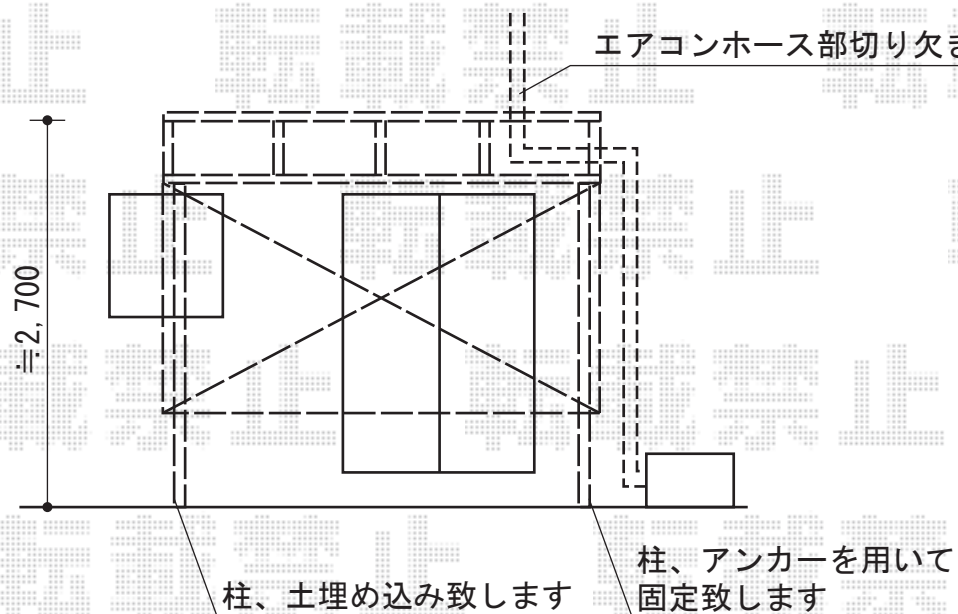

ライザーテラスII F型 テラスタイプ 単体 積雪～20cm対応

- トステム ライザーテラスII F型 テラスタイプ
 単体 積雪～20cm対応
 間口=関東間2.0間 (柱芯々3,550mm 屋根幅3,660mm)
 出幅=4尺 (1,185mm)
 色：シャイングレー
 屋根材：ポリカーボネート (クリアマット/すりガラス調)
 柱仕様：柱位置固定タイプ
 施工方法：上止め
- トステム 前面スクリーン (2段)
 サイズ：2.0間用
 パネル材：ポリカーボネート (クリアマット/すりガラス調)
 色：シャイングレー
 オプション：前面スクリーンふさぎ材・ふさぎ材部品セット

現場状況や作図制限により概略図の内容と多少の違いが生じることがございます。
 施工時は、現場優先とさせて頂きたく思いますので、お立会い頂き、
 最終のご指示のほど、何卒、宜しくお願い致します。