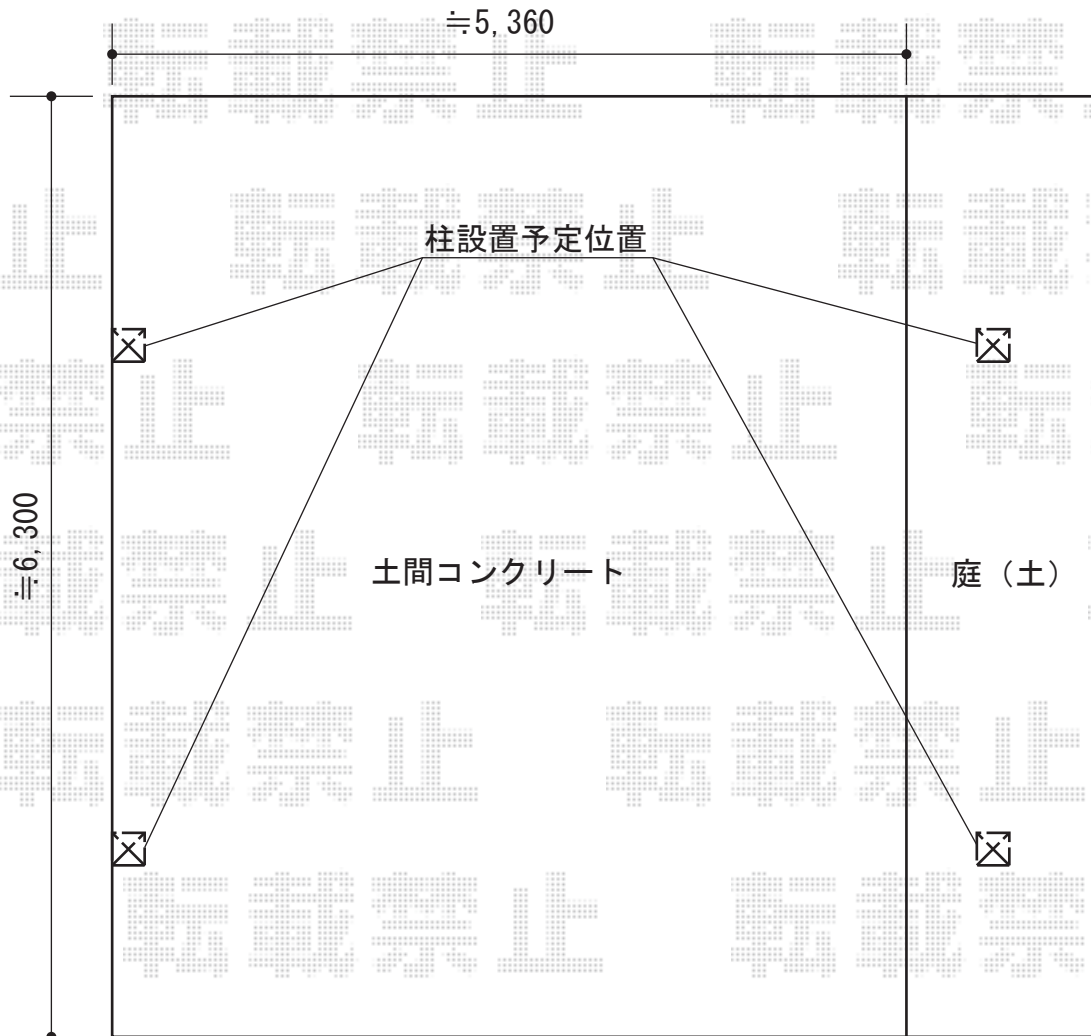

テールポートシグマIII ワイド 積雪～30cm対応

トステム テールポートシグマIII ワイド 積雪～30cm対応
幅=6,053mm
奥行=5,686mm
色：オータムブラウン
屋根材：熱線吸収ポリカーボネート（ブルースモークマット）
柱仕様：ロング柱23仕様（有効高 約2,300mm）
オプション：サイドパネルH1000 1段×2
オプション：屋根材ホルダー×2

現場状況や作図制限により概略図の内容と多少の違いが生じることがございます。
施工時は、現場優先とさせて頂きたく思いますので、お立会い頂き、
最終のご指示のほど、何卒、宜しくお願い致します。