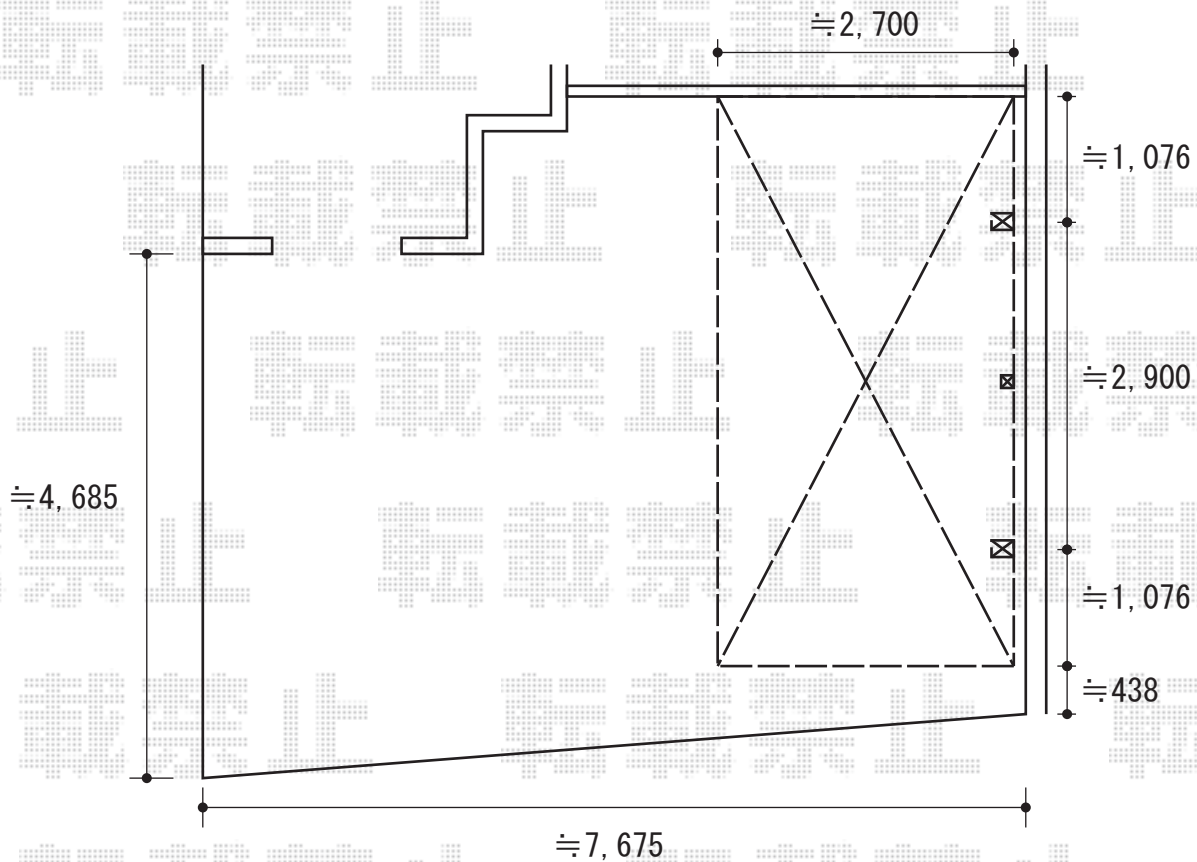

プレシオSPORT 積雪～20cm対応

EX-SHOP プレシオSPORT 積雪～20cm対応
 幅=2,700mm
 奥行=5,052mm
 色：ノーブルステン
 屋根材：熱線遮断ポリカーボネート（スカイブルー）
 柱仕様：ハイルフ仕様（有効高 約2,355mm）
 EX-SHOP サイドパネル 長さ51 ハイルフ用
 色：ノーブルステン
 高さ=1,873mm
 EX-SHOP 着脱式サポート 2本入 ハイルフ用
 色：ノーブルステン