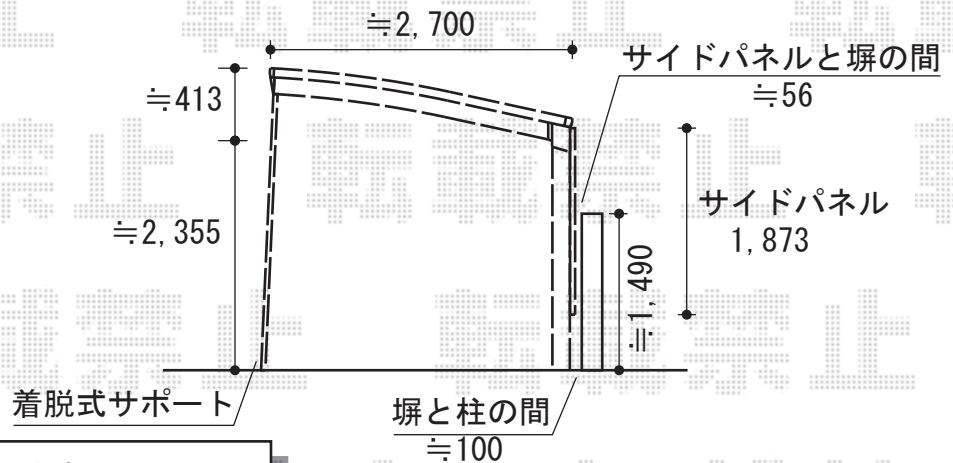

プレシオSPORT 積雪～20cm対応

EX-SHOP プレシオSPORT 積雪～20cm対応
 幅=2,700mm
 奥行=5,052mm
 色：ノーブルステン
 屋根材：熱線遮断ポリカーボネート（スカイブルー）
 柱仕様：ハイルフ仕様（有効高 約2,355mm）
 EX-SHOP サイドパネル 長さ51 ハイルフ用
 色：ノーブルステン
 高さ=1,873mm
 EX-SHOP 着脱式サポート 2本入 ハイルフ用
 色：ノーブルステン

現場状況や作図制限により概略図の内容と多少の違いが生じることがございます。
 施工時は、現場優先とさせて頂きたく思いますので、お立会い頂き、
 最終のご指示のほど、何卒、宜しくお願い致します。

EX-SHOP
[HTTP://WWW.EX-SHOP.NET](http://www.ex-shop.net)

担当：沼