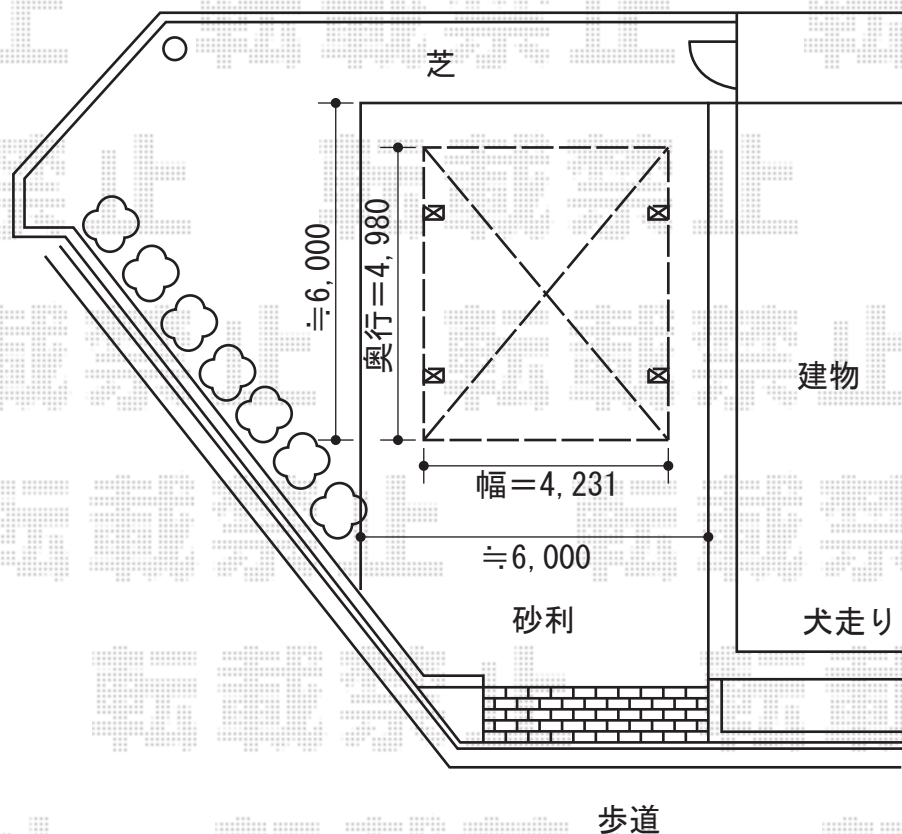

カーブポートシグマIII ワイド 積雪~30cm対応

カーブポートシグマIII ワイド 積雪~30cm対応
幅=4,231mm
奥行=4,980mm
色：シャイングレー
屋根材：ポリカーボネート（ブルースモーク）
柱仕様：標準柱仕様（有効高 約1,800mm）

屋根材ホルダー
サイズ：50タイプ用×2
色：シャイングレー

現場状況や作図制限により概略図の内容と多少の違いが生じることがございます。
施工時は、現場優先とさせて頂きたく思いますので、お立会い頂き、
最終のご指示のほど、何卒、宜しくお願い致します。