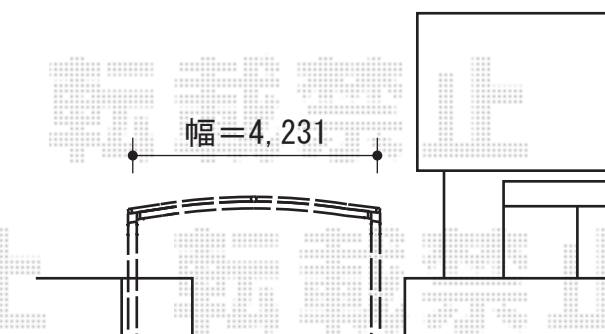

カーブポートシグマIII ワイド 積雪~30cm対応

カーブポートシグマIII ワイド 積雪~30cm対応
幅=4,231mm
奥行=4,980mm
色：シャイングレー
屋根材：ポリカーボネート（ブルースモーク）
柱仕様：標準柱仕様（有効高 約1,800mm）

屋根材ホルダー
サイズ：50タイプ用×2
色：シャイングレー

現場状況や作図制限により概略図の内容と多少の違いが生じることがございます。
施工時は、現場優先とさせて頂きたく思いますので、お立会い頂き、
最終のご指示のほど、何卒、宜しくお願い致します。