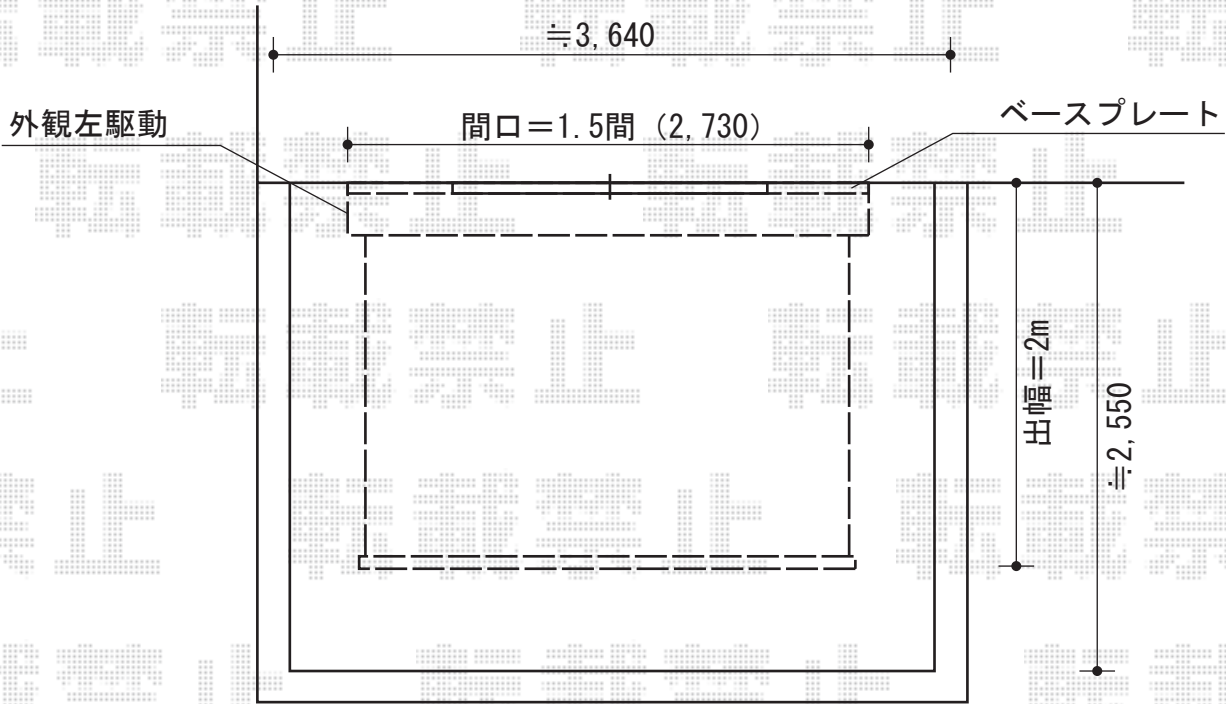

彩鳥C型 ボックスタイプ 手動式

彩鳥C型 ボックスタイプ 手動式
間口=関東間1.5間 (2,730mm)
出幅=2,000mm
本体色：ホワイト
キャンバス色：ポリエステル (ネイビーブルー)
駆動：外観左駆動 (特注) / 手動式
フリル：台形 (ポリエステル/ネイビーブルー)
クランクハンドル：1000タイプ
追加部材：ベースプレート式

現場状況や作図制限により概略図の内容と多少の違いが生じることがございます。
施工時は、現場優先とさせて頂きたく思いますので、お立会い頂き、
最終のご指示のほど、何卒、宜しくお願い致します。