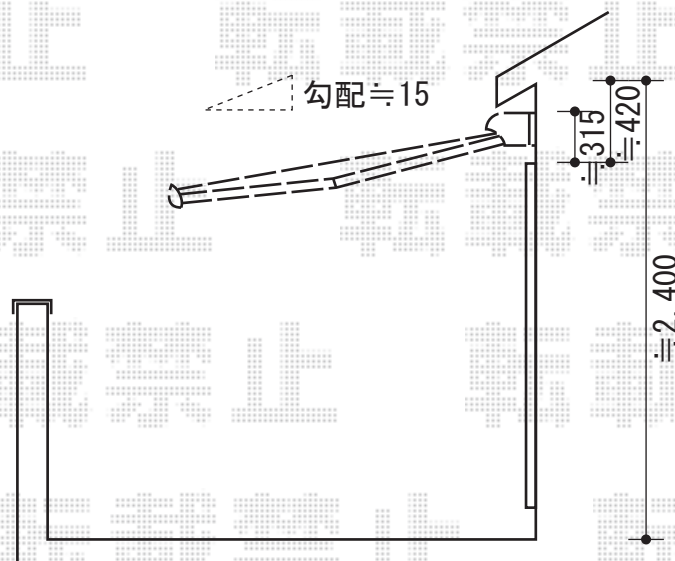

彩鳥C型 ボックスタイプ 手動式

彩鳥C型 ボックスタイプ 手動式
間口=関東間1.5間 (2,730mm)
出幅=2,000mm
本体色：ホワイト
キャンバス色：ポリエステル (ネイビーブルー)
駆動：外観左駆動 (特注) / 手動式
フリル：台形 (ポリエステル/ネイビーブルー)
クランクハンドル：1000タイプ
追加部材：ベースプレート式

現場状況や作図制限により概略図の内容と多少の違いが生じることがございます。
施工時は、現場優先とさせて頂きたく思いますので、お立会い頂き、
最終のご指示のほど、何卒、宜しくお願い致します。