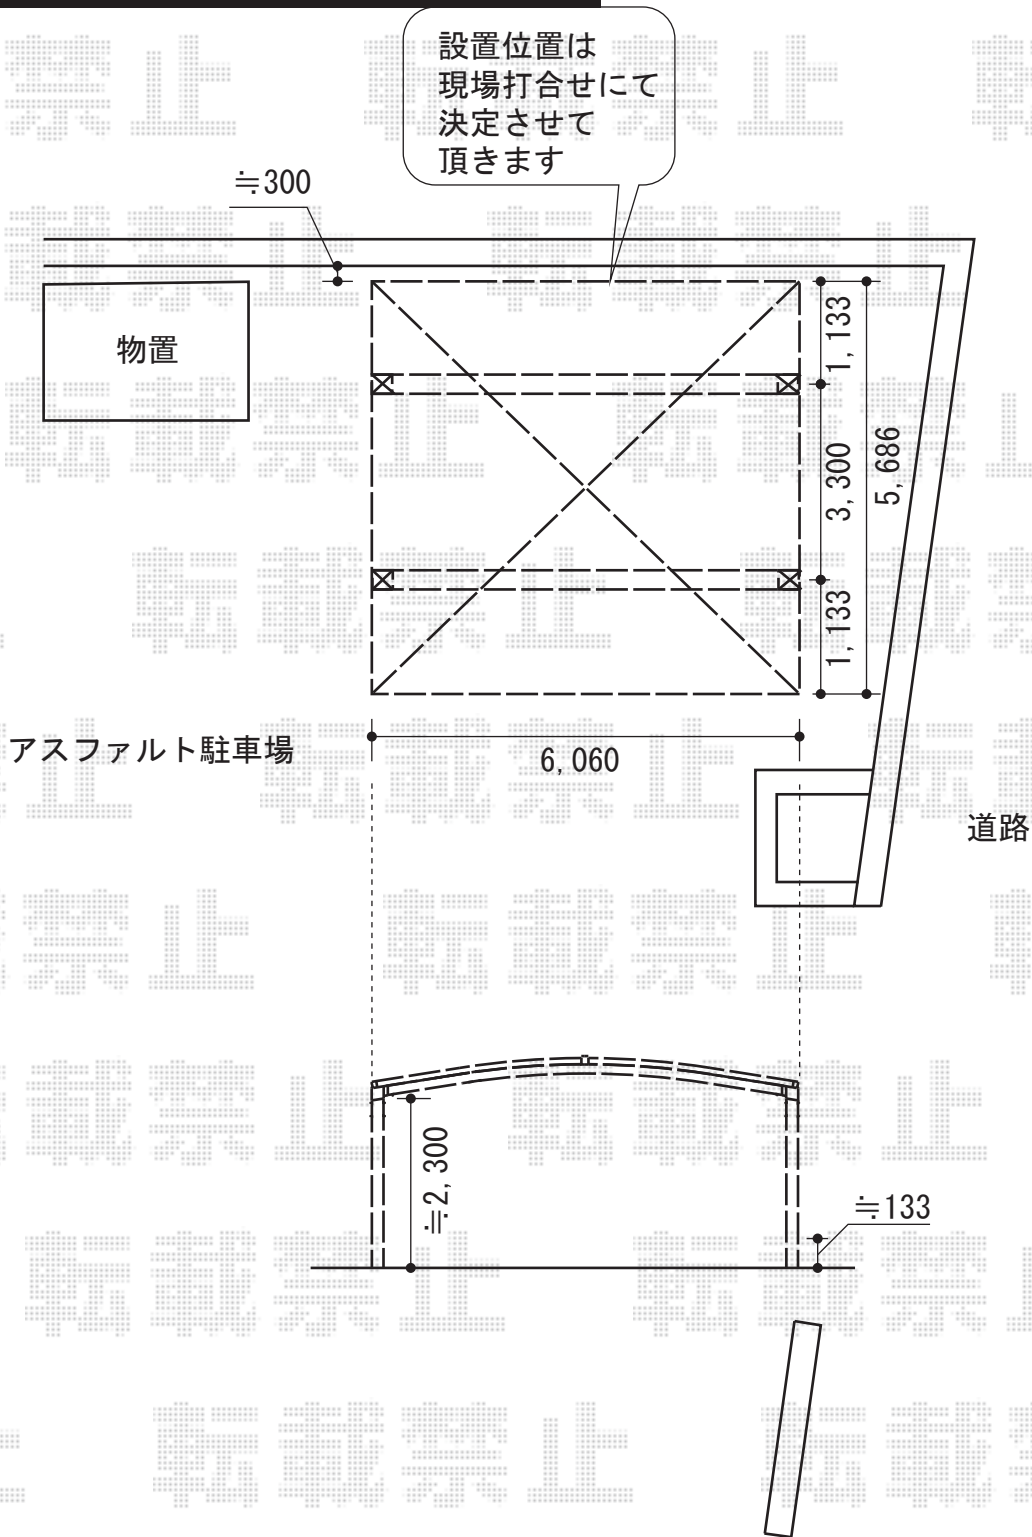

カーブポートシグマⅢ ワイドタイプ 積雪～30cm対応

トステム カーブポートシグマⅢ ワイドタイプ 積雪～30cm対応
幅=6,060mm
奥行=5,686mm
色：ブロンズ
屋根材：ポリカーボネート（ブルースモーク）
柱仕様：ロング柱23仕様（有効高 約2,300mm）

現場状況や作図制限により概略図の内容と多少の違いが生じることがございます。
施工時は、現場優先とさせていただきますので、お立会い頂き、
最終のご指示のほど、何卒、宜しくお願い致します。