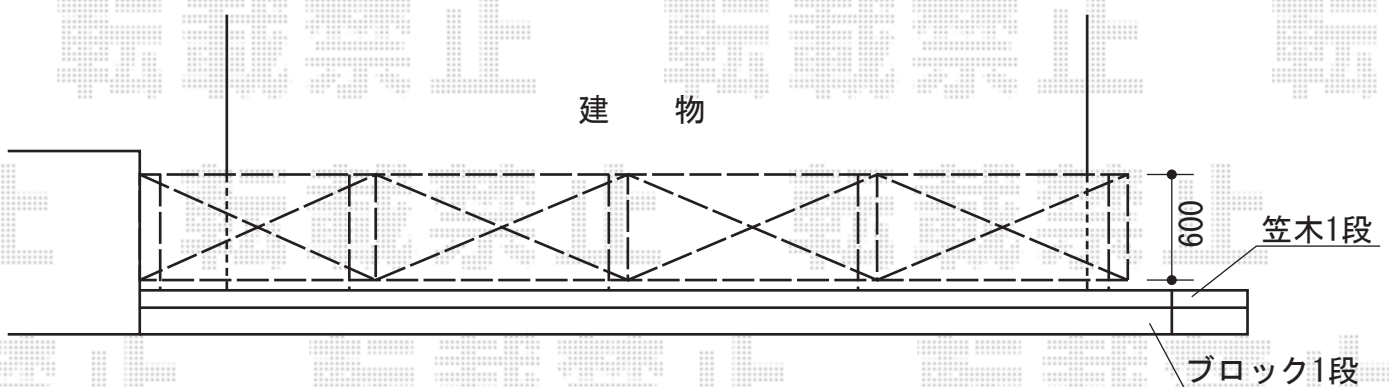

FCS-61型フェンス

YKK AP FCS-61型フェンス
本体1枚 (W×H) = (1,990×600mm) × 4枚
自由柱 : T60×5本
端部キャップ : 1セット
色 : Sステン

現場状況や作図制限により概略図の内容と多少の違いが生じることがございます。
施工時は、現場優先とさせて頂きたく思いますので、お立会い頂き、
最終のご指示のほど、何卒、宜しくお願い致します。

EX-SHOP
HTTP://WWW.EX-SHOP.NET