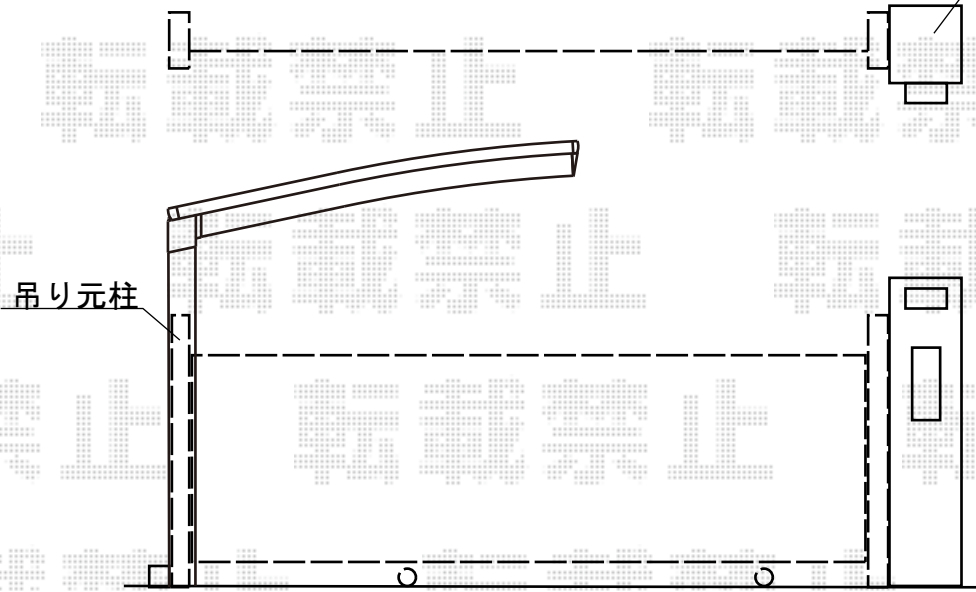

トリップゲートPB型 ノンレール 片開き

既存
照明付きポスト

門扉有りの場合 イメージ

トリップゲートPB型 ノンレール 片開き
開口幅=4,881mm
全幅=4,981mm
たたみ幅=532.5mm
高さ=1,200mm
色：ステンカラー
キャスター数：3個
落棒数：2本

現場状況や作図制限により概略図の内容と多少の違いが生じることがございます。
施工時は、現場優先とさせて頂きたく思いますので、お立会い頂き、
最終のご指示のほど、何卒、宜しくお願い致します。