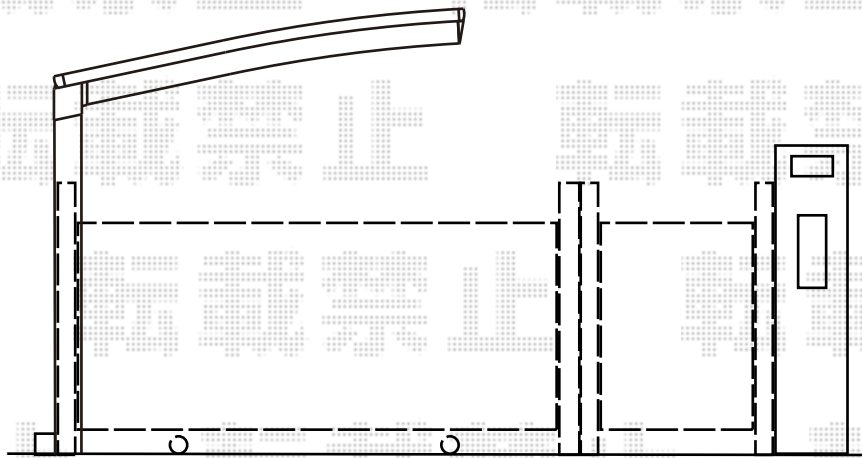

トリップゲートPB型 ノンレール 片開き

既存
照明付きポスト

門扉有りの場合 イメージ

トリップゲートPB型 ノンレール 片開き
開口幅=4,881mm
全幅=4,981mm
たたみ幅=532.5mm
高さ=1,200mm
色：ステンカラー
キャスター数：3個
落棒数：2本

現場状況や作図制限により概略図の内容と多少の違いが生じることがございます。
施工時は、現場優先とさせて頂きたく思いますので、お立会い頂き、
最終のご指示のほど、何卒、宜しくお願い致します。