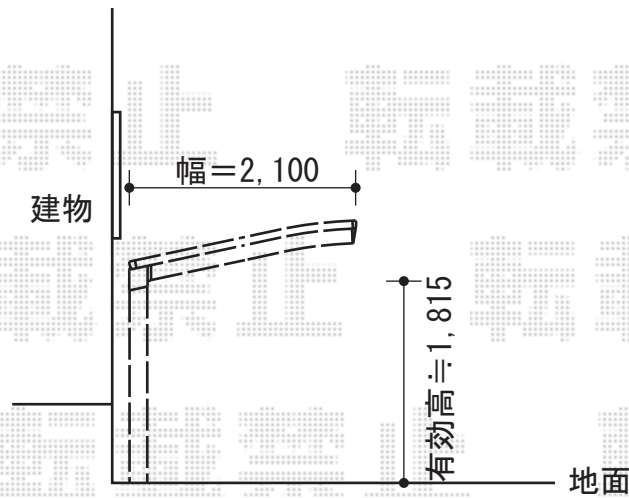

レイナポート ミニ 積雪～20cm対応

レイナポート ミニ 積雪～20cm対応  
幅=2,100mm  
奥行=2,188mm  
色：ブラウン  
屋根材：ポリカーボネート（アースブルー）  
柱仕様：標準柱仕様（有効高 約1,814mm）

現場状況や作図制限により概略図の内容と多少の違いが生じることがございます。  
施工時は、現場優先とさせて頂きたく思いますので、お立会い頂き、  
最終のご指示のほど、何卒、宜しくお願い致します。