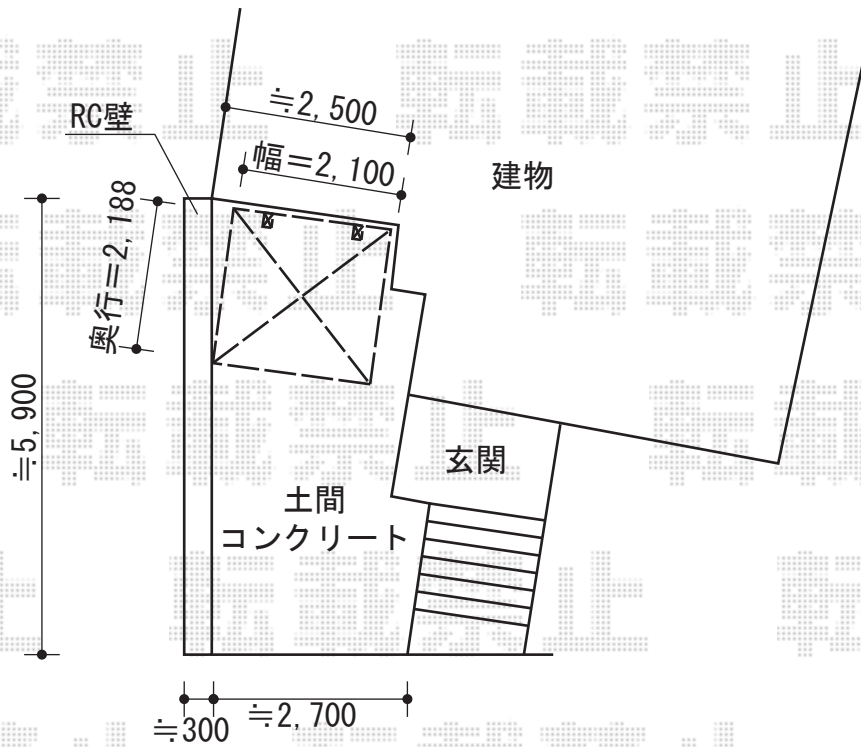

レイナポート ミニ 積雪～20cm対応

レイナポート ミニ 積雪～20cm対応  
幅=2,100mm  
奥行=2,188mm  
色：ブラウン  
屋根材：ポリカーボネート（アースブルー）  
柱仕様：標準柱仕様（有効高 約1,814mm）

現場状況や作図制限により概略図の内容と多少の違いが生じることがございます。  
施工時は、現場優先とさせて頂きたく思いますので、お立会い頂き、  
最終のご指示のほど、何卒、宜しくお願い致します。